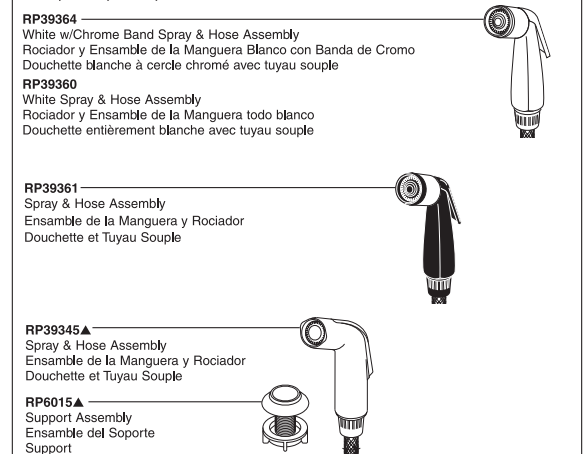

Two-Handle Kitchen Faucet Robinetterie de Cuisine à Manette Double

Llave de Dos Manijas para Cocina

Models/Modelos/Modèles 2100, 2102, 2400 & 2402 Series/Series/Seria
2174, 2176, 2474 & 2476 Series/Series/Seria

Waterfall® Kitchen

Contact your distributor for handle and accent options/finishes.

Comuníquese con su distribuidor para obtener opciones en el tipo de manija y detalles (acentos)/acabados.

Pour obtenir des renseignements sur les poignées, les garnitures et les finis livrables, veuillez communiquer avec votre distributeur.

2400, 2402, 2474, 2476 Series/Series/Seria

▲Specify finish / Especificar el Acabado / Précisez le fini

2100_2102_2400_2402
2174_2176_2474_2476

70700_Rev_A 10-06-11

TWO HANDLE KITCHEN