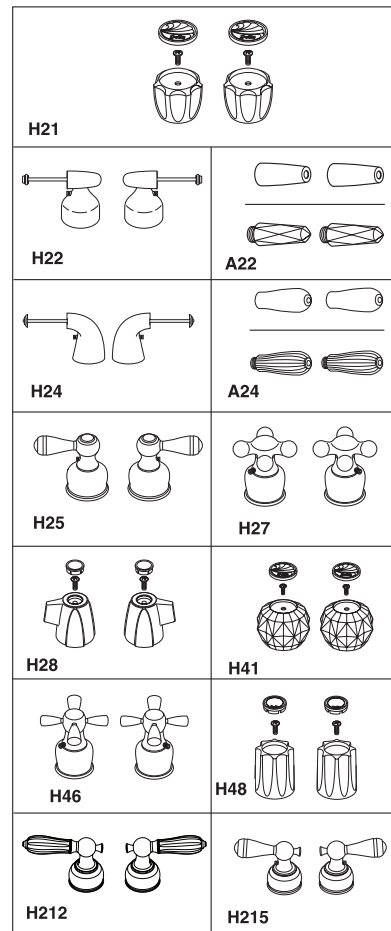

Two-Handle Kitchen Faucet Robinetterie de Cuisine à Manette Double

Llave de Dos Manijas para Cocina

Models/Modelos/Modèles 2100, 2102, 2400 & 2402 Series/Series/Seria
2174, 2176, 2474 & 2476 Series/Series/Seria

Waterfall® Kitchen

Contact your distributor for handle and accent options/finishes.

Comuníquese con su distribuidor para obtener opciones en el tipo de manija y detalles (acentos)/acabados.

Pour obtenir des renseignements sur les poignées, les garnitures et les finis livrables, veuillez communiquer avec votre distributeur.