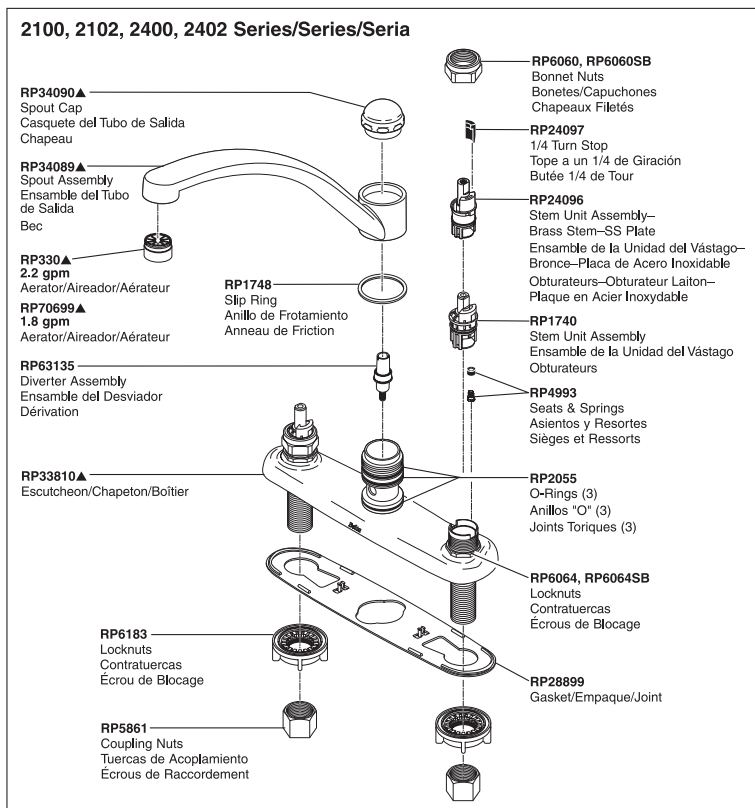

Two-Handle Kitchen Faucet Robinetterie de Cuisine à Manette Double

Llave de Dos Manijas para Cocina

Models/Modelos/Modèles 2100, 2102, 2400 & 2402 Series/Series/Seria
2174, 2176, 2474 & 2476 Series/Series/Seria

Waterfall® Kitchen

Contact your distributor for handle and accent options/finishes.

Comuníquese con su distribuidor para obtener opciones en el tipo de manija y detalles (acentos)/acabados.

Pour obtenir des renseignements sur les poignées, les garnitures et les finis livrables, veuillez communiquer avec votre distributeur.

2400, 2402, 2474, 2476 Series/Series/Seria

▲Specify finish / Especificar el Acabado / Précisez le fini

2100_2102_2400_2402
2174_2176_2474_2476

70700_Rev_A 10-06-11

TWO HANDLE KITCHEN