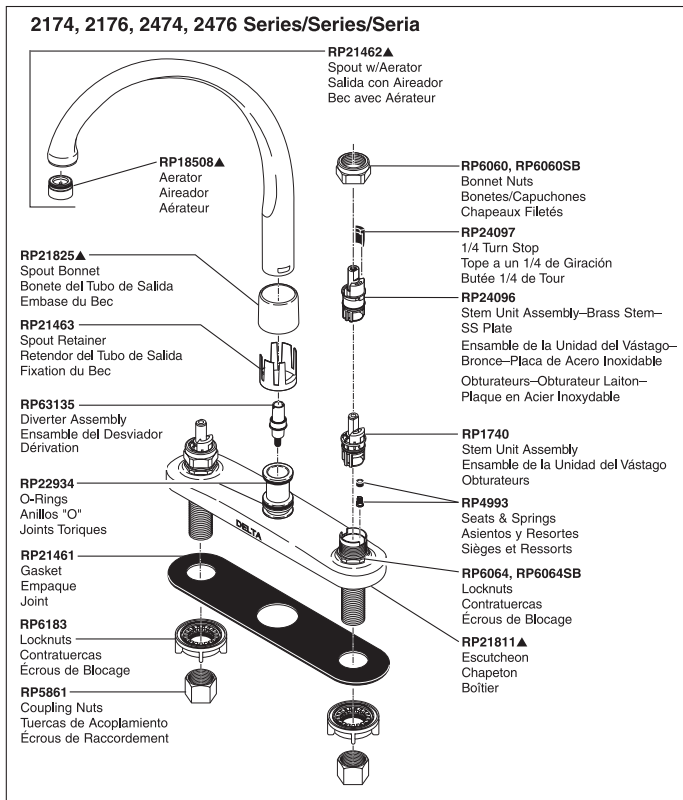

Two-Handle Kitchen Faucet Robinetterie de Cuisine à Manette Double

Llave de Dos Manijas para Cocina

Models/Modelos/Modèles 2100, 2102, 2400 & 2402 Series/Series/Seria
2174, 2176, 2474 & 2476 Series/Series/Seria

Waterfall® Kitchen

Contact your distributor for handle and accent options/finishes.

Comuníquese con su distribuidor para obtener opciones en el tipo de manija y detalles (acentos)/acabados.

Pour obtenir des renseignements sur les poignées, les garnitures et les finis livrables, veuillez communiquer avec votre distributeur.

2400, 2402, 2474, 2476 Series/Series/Seria

▲Specify finish / Especificar el Acabado / Précisez le fini

2100_2102_2400_2402
2174_2176_2474_2476

70700_Rev_A 10-06-11

TWO HANDLE KITCHEN