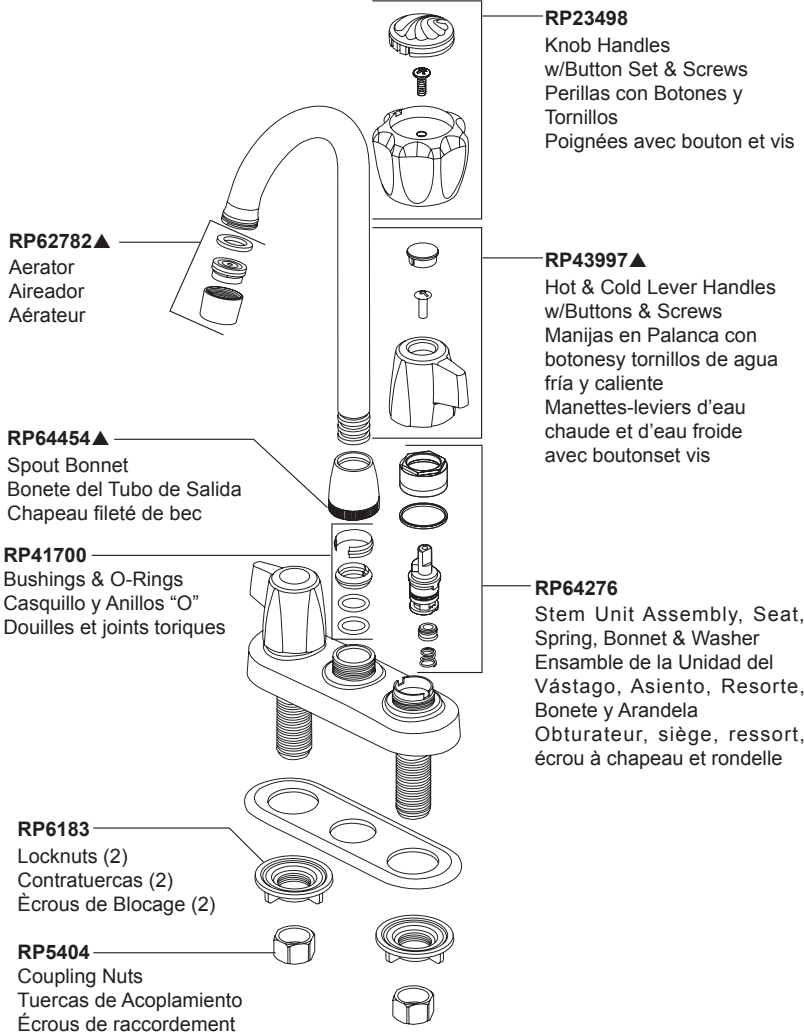

2170LF & 2171LF Series/Series/Seria

2172LF-LHP Series/Series/Seria

▲Specify Finish / Especificue el Acabado / Précisez le Fini

Contact your distributor for handle and accent options/finishes.

Comuníquese con su distribuidor para obtener opciones en el tipo de manija y detalles (acentos)/acabados.

Pour obtenir des renseignements sur les poignées, les garnitures et les finis livrables, veuillez communiquer avec votre distributeur.

2178LF & 2179LF Series/Series/Seria

▲Specify Finish / Especificque el Acabado / Précisez le Fini

 <p>H21</p>	 <p>H22</p>	 <p>A22</p>	 <p>H24</p>	 <p>A24</p>
 <p>H25</p>	 <p>H26</p>	 <p>H27</p>	 <p>H28</p>	