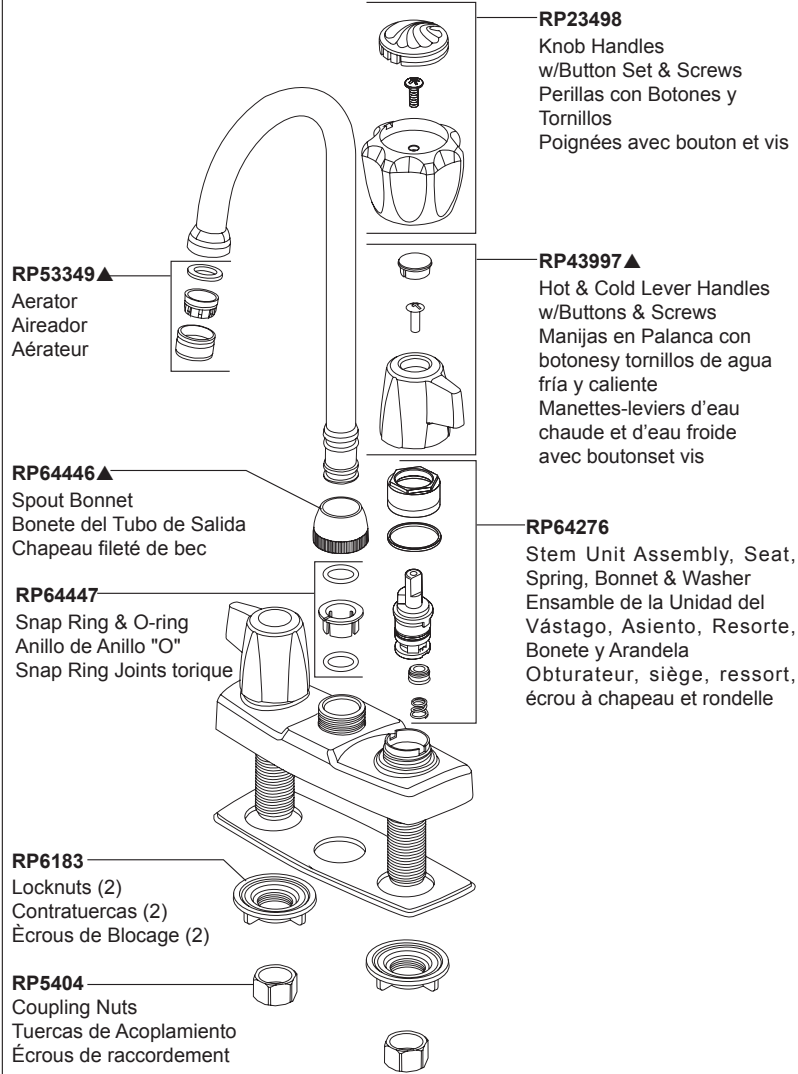

2170LF & 2171LF Series/Series/Seria

2172LF-LHP Series/Series/Seria

▲Specify Finish / Especificue el Acabado / Précisez le Fini

Contact your distributor for handle and accent options/finishes.

Comuníquese con su distribuidor para obtener opciones en el tipo de manija y detalles (acentos)/acabados.

Pour obtenir des renseignements sur les poignées, les garnitures et les finis livrables, veuillez communiquer avec votre distributeur.

2178LF & 2179LF Series/Series/Seria

▲Specify Finish / Especificque el Acabado / Précisez le Fini

 <p>H21</p>	 <p>H22</p>	 <p>A22</p>	 <p>H24</p>	 <p>A24</p>
 <p>H25</p>	 <p>H26</p>	 <p>H27</p>	 <p>H28</p>	