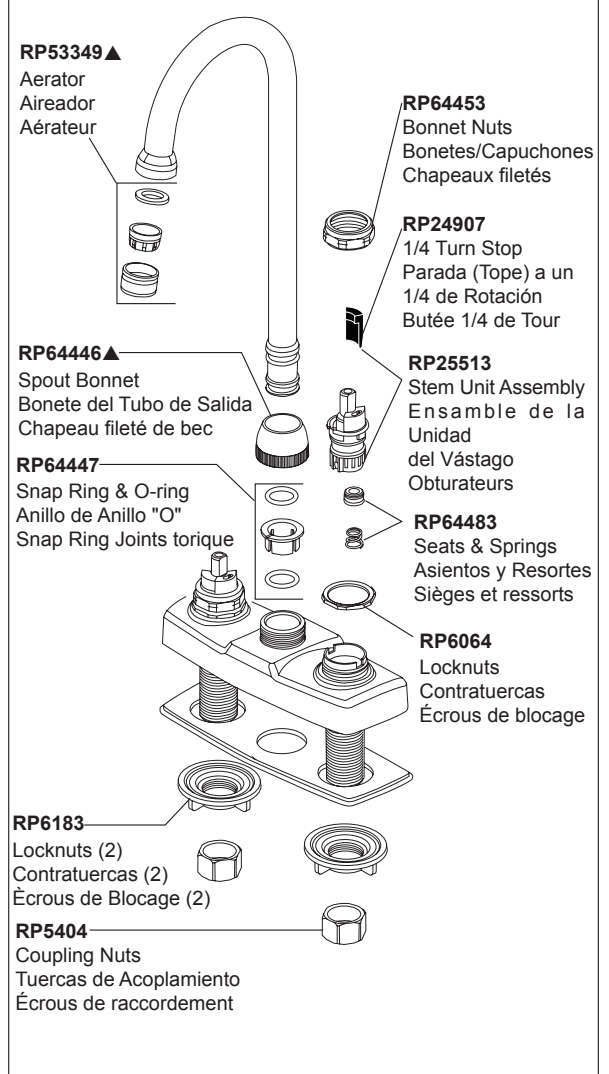

2170LF & 2171LF Series/Series/Seria

2172LF-LHP Series/Series/Seria

▲Specify Finish / Especificue el Acabado / Précisez le Fini

Contact your distributor for handle and accent options/finishes.

Comuníquese con su distribuidor para obtener opciones en el tipo de manija y detalles (acentos)/acabados.

Pour obtenir des renseignements sur les poignées, les garnitures et les finis livrables, veuillez communiquer avec votre distributeur.

2178LF & 2179LF Series/Series/Seria

▲Specify Finish / Especificque el Acabado / Précisez le Fini

 <p>H21</p>	 <p>H22</p>	 <p>A22</p>	 <p>H24</p>	 <p>A24</p>
 <p>H25</p>	 <p>H26</p>	 <p>H27</p>	 <p>H28</p>	