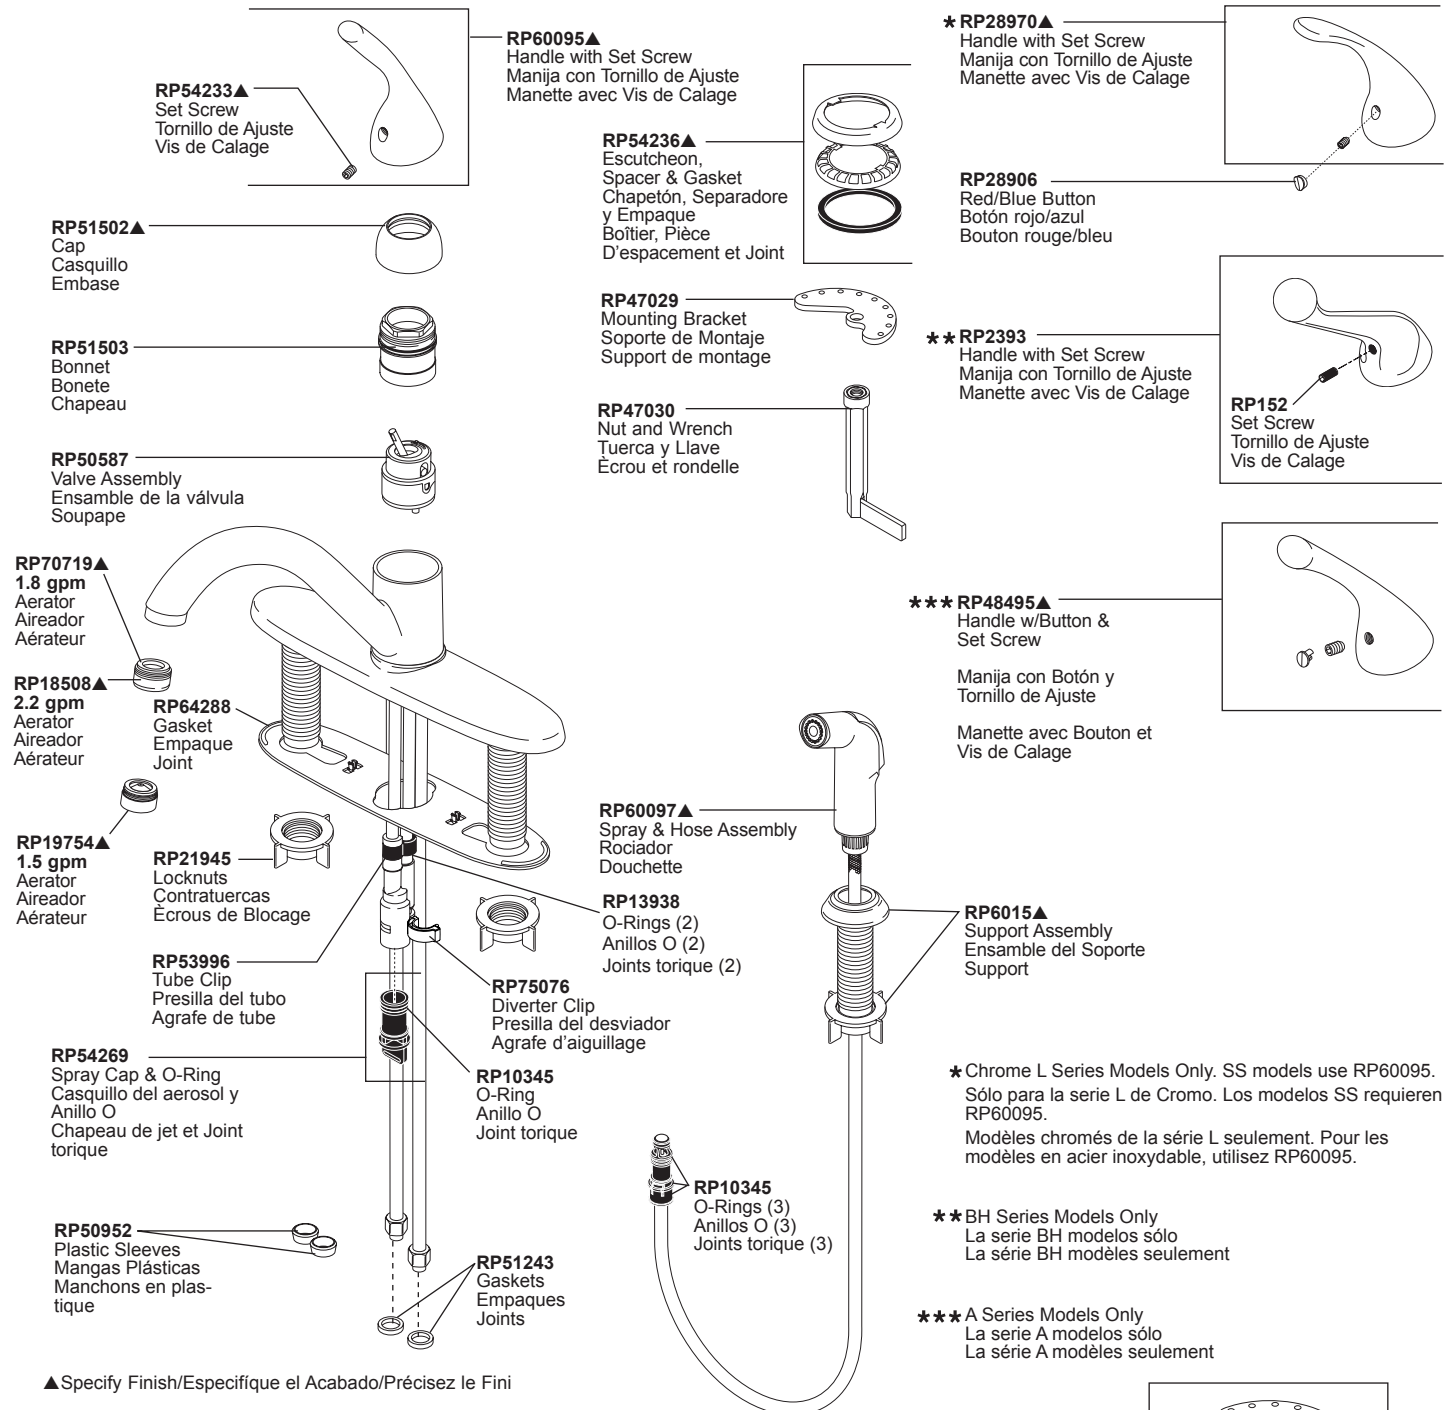

100-DST, 101-DST, 175-DST, 300-DST & 400-DST

▲Specify Finish/Especifique el Acabado/Précisez le Fini

RP63263
Adapters
3/8"-24 UNEF to 1/2"-20 UN &
3/8"-24 UNEF to 1/2"-14 NPSM
Adaptadors
3/8"-24 UNEF a 1/2"-20 UN &
3/8"-24 UNEF a 1/2"-14 NPSM
Adaptateurs
3/8 po-24 UNEF à 1/2 po-20 UN et
3/8 po-24 UNEF à 1/2 po-14 NPSM

RP63265
Adapters
(10) 3/8"-24 UNEF
to 1/2"-14 NPSM
Adaptadors
(10) 3/8"-24 UNEF
a 1/2"-14 NPSM
Adaptateurs
(10) 3/8 po-24 UNEF
à 1/2 po-14 NPSM

RP63264
Adapters
(10) 3/8"-24 UNEF
to 1/2"-20 UN
Adaptadors
(10) 3/8"-24 UNEF
a 1/2"-20 UN
Adaptateurs
(10) 3/8 po-24 UNEF
à 1/2 po-20 UN