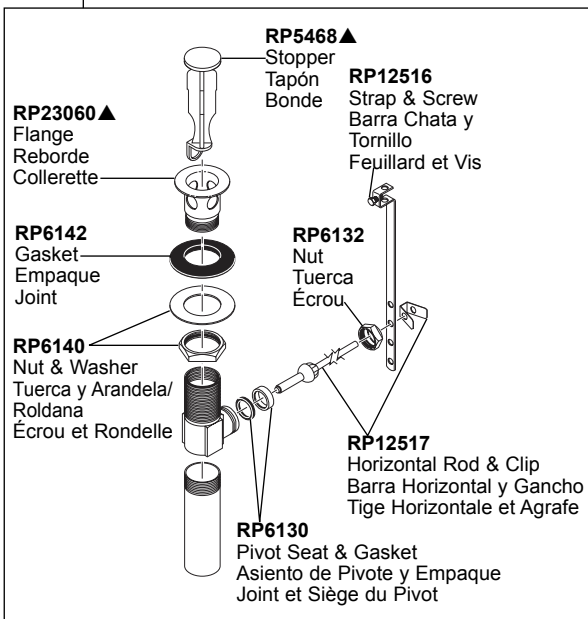

Model/Modelo/Modèle
3599LF-MPU▲
Series/Series/Seria

RP92257
 Above Deck Mounting Hardware (2)
 Ferrería de Montaje sobre la cubierta(2)
 Quincaillerie de Fixation de Dessus de Plateforme (2)

RP75786
 Valve Cartridge, Hot Side
 Cartucho de la Válvula , Lado Caliente
 Cartouche de soupape, eau chaude

RP92258
 Below Deck Mounting Hardware (2)
 Ferrería de montaje abajo de cubierta (2)
 Au dessous du matériel de montage du pont (2)

RP26533▲
 Metal Pop-Up Assembly Less Lift Rod
 Ensamble de Metal del Desagüe Automático Sin la Barra de Alzar
 Renvoi Mécanique en Métal Sans la Tige de Manoeuvre

RP92256
 Aerator
 Aireador
 Aérateur

RP76572
 O-Rings
 Anillos "O"
 Joints Toriques

RP76563-1.2
 Flow Regulator
 Regulador de flujo
 Régulateur de débit

RP53408
 Nut & Washer
 Tuerca y Arandela
 Écrou et rondelle

RP76569
 Clip & Tee
 Gancho y conexión
 L'agrafe et connexion

RP63507
 Outlet Hoses
 Mangueras de salida
 Tuyaux de sortie

RP91929▲
 Lift Rod & Finial
 Pomo de la barra de alzar
 Grain de la Tirette

RP75838
 Valve Cartridge, Cold Side
 Cartucho de la Válvula, Lado Frio
 Cartouche de soupape, eau froide