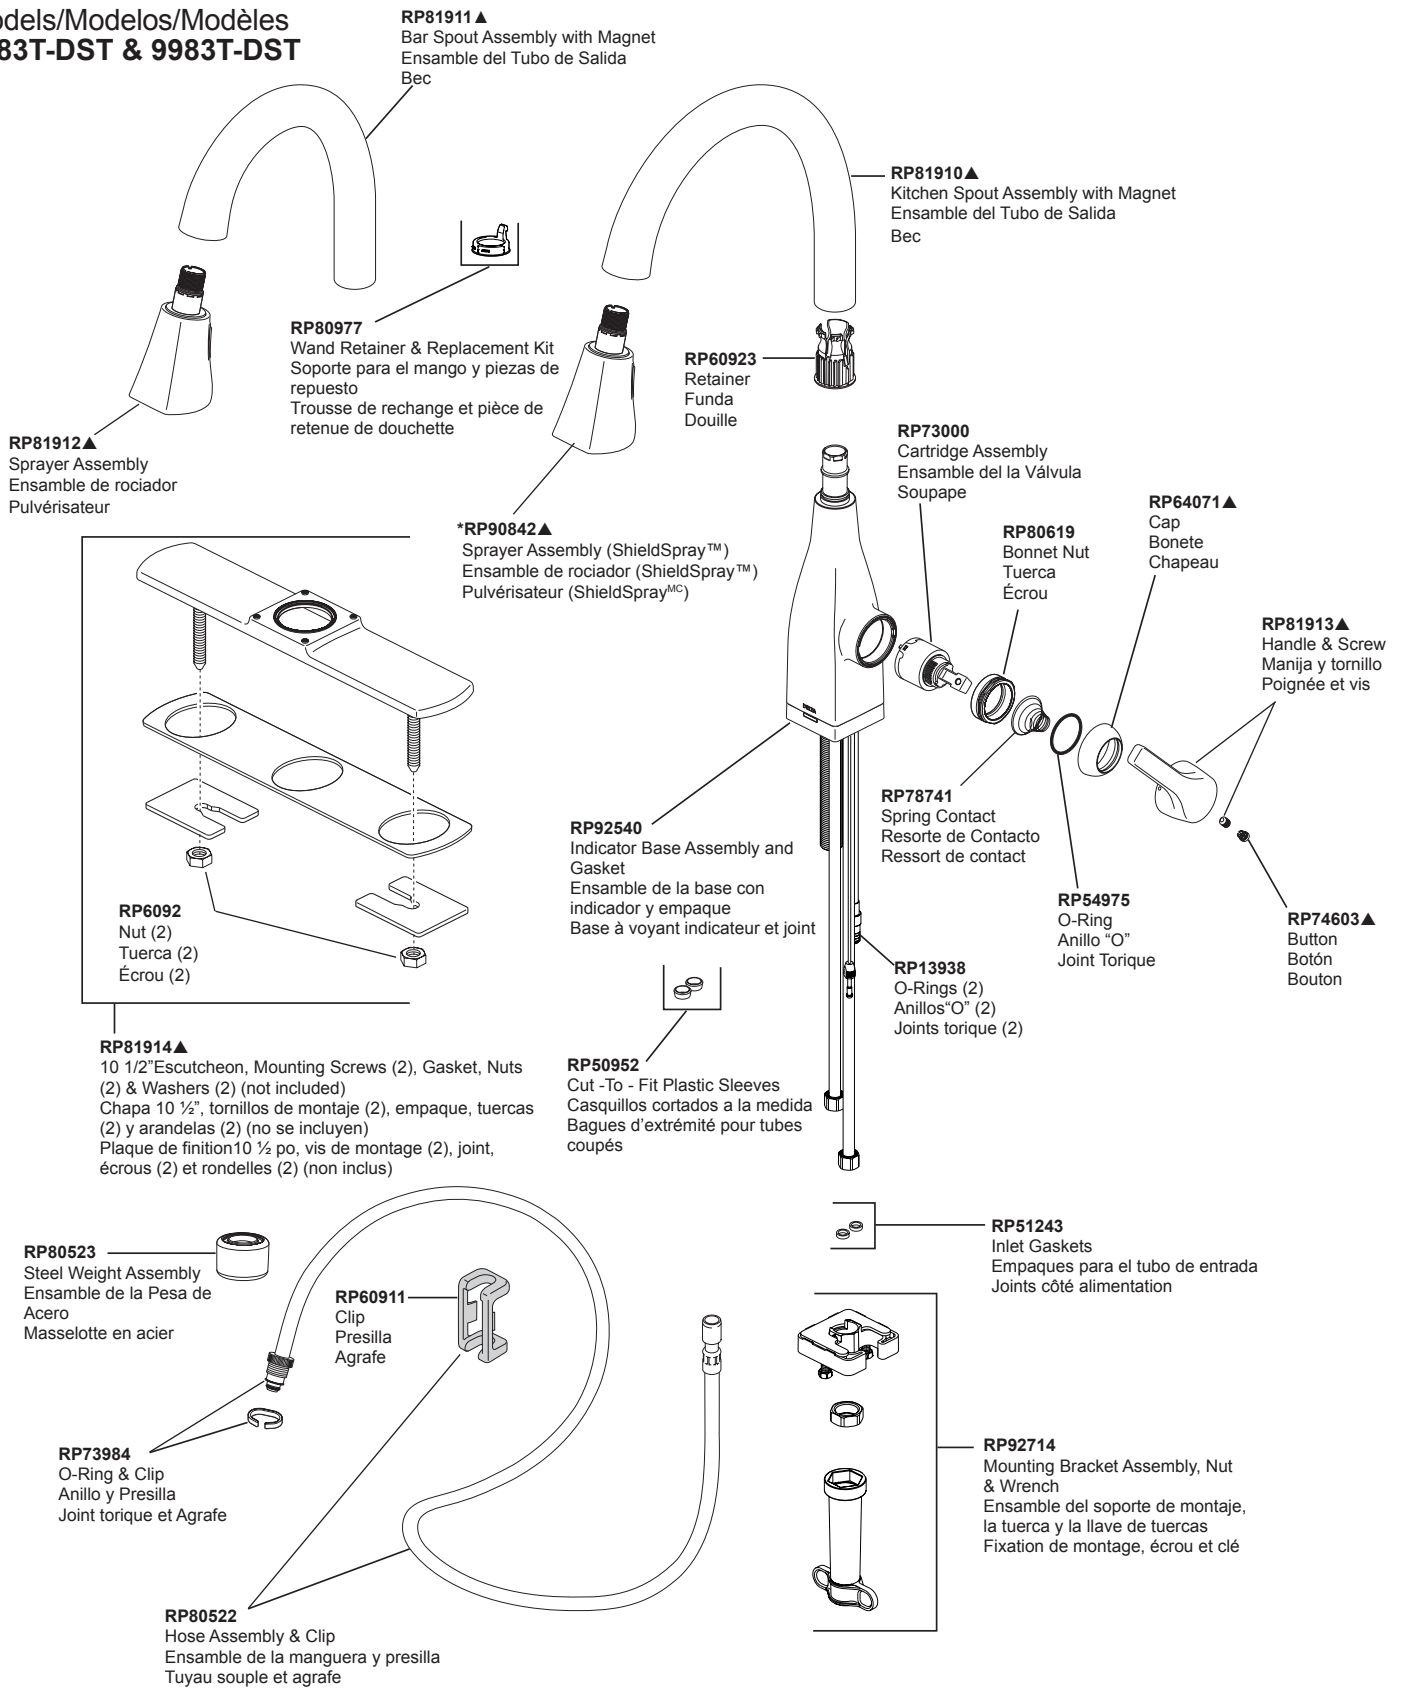

MATEO®

Models/Modelos/Modèles
9183T-DST & 9983T-DST

▲Specify Finish / Especificque el Acabado / Précisez le Fini