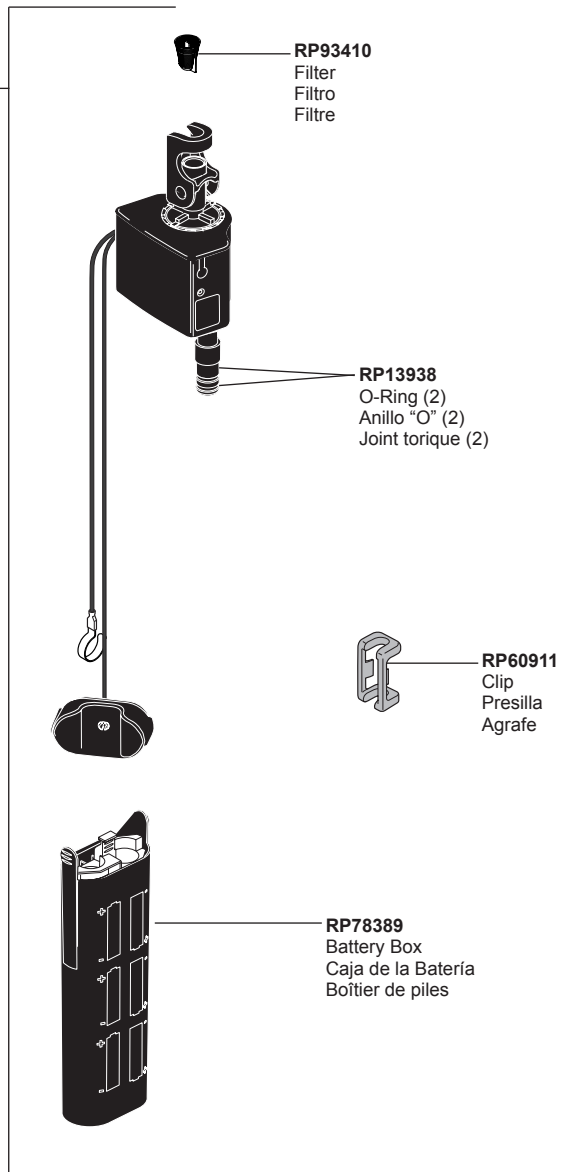

MATEO®

Models/Modelos/Modèles
9183T-DST & 9983T-DST

▲Specify Finish / Especificque el Acabado / Précisez le Fini

EP92546▲
Solenoid Assembly
Ensamble de Solenoide
Électrovanne

For PC, CZ,AR & SS finishes, order **EP92546**
For BL & RB finishes, order **EP92546XX**

Para acabados en PC, CZ,AR y SS, ordene **EP92546**
Para acabados en BL y RB, ordene **EP92546XX**

Pour les finis PC, CZ, AR et SS, ordonner **EP92546**
Pour les finis BL et RB, ordonner **EP92546XX**

RP53468
Check Valves
Válvulas Checadoras
Clapets de non-retour

EP73954
9 Volt Power Supply
(Accessory Order Only)
Fuente de alimentación de 9 voltios
(Orden de accesorios solamente)
Alimentation électrique 9 volts
(L'accessoire seulement)

Other useful accessories that may be purchased separately.
Otros accesorios útiles que se pueden comprar por separado.
Autres accessoires utiles pouvant être achetés séparément.

RP63263

Adapters
3/8"-24 UNEF to 1/2"-20 UN &
3/8"-24 UNEF to 1/2"-14 NPSM
Adaptadors
3/8"-24 UNEF a 1/2"-20 UN &
3/8"-24 UNEF a 1/2"-14 NPSM
Adapteurs
3/8 po-24 UNEF à 1/2 po-20 UN et
3/8 po-24 UNEF à 1/2 po-14 NPSM