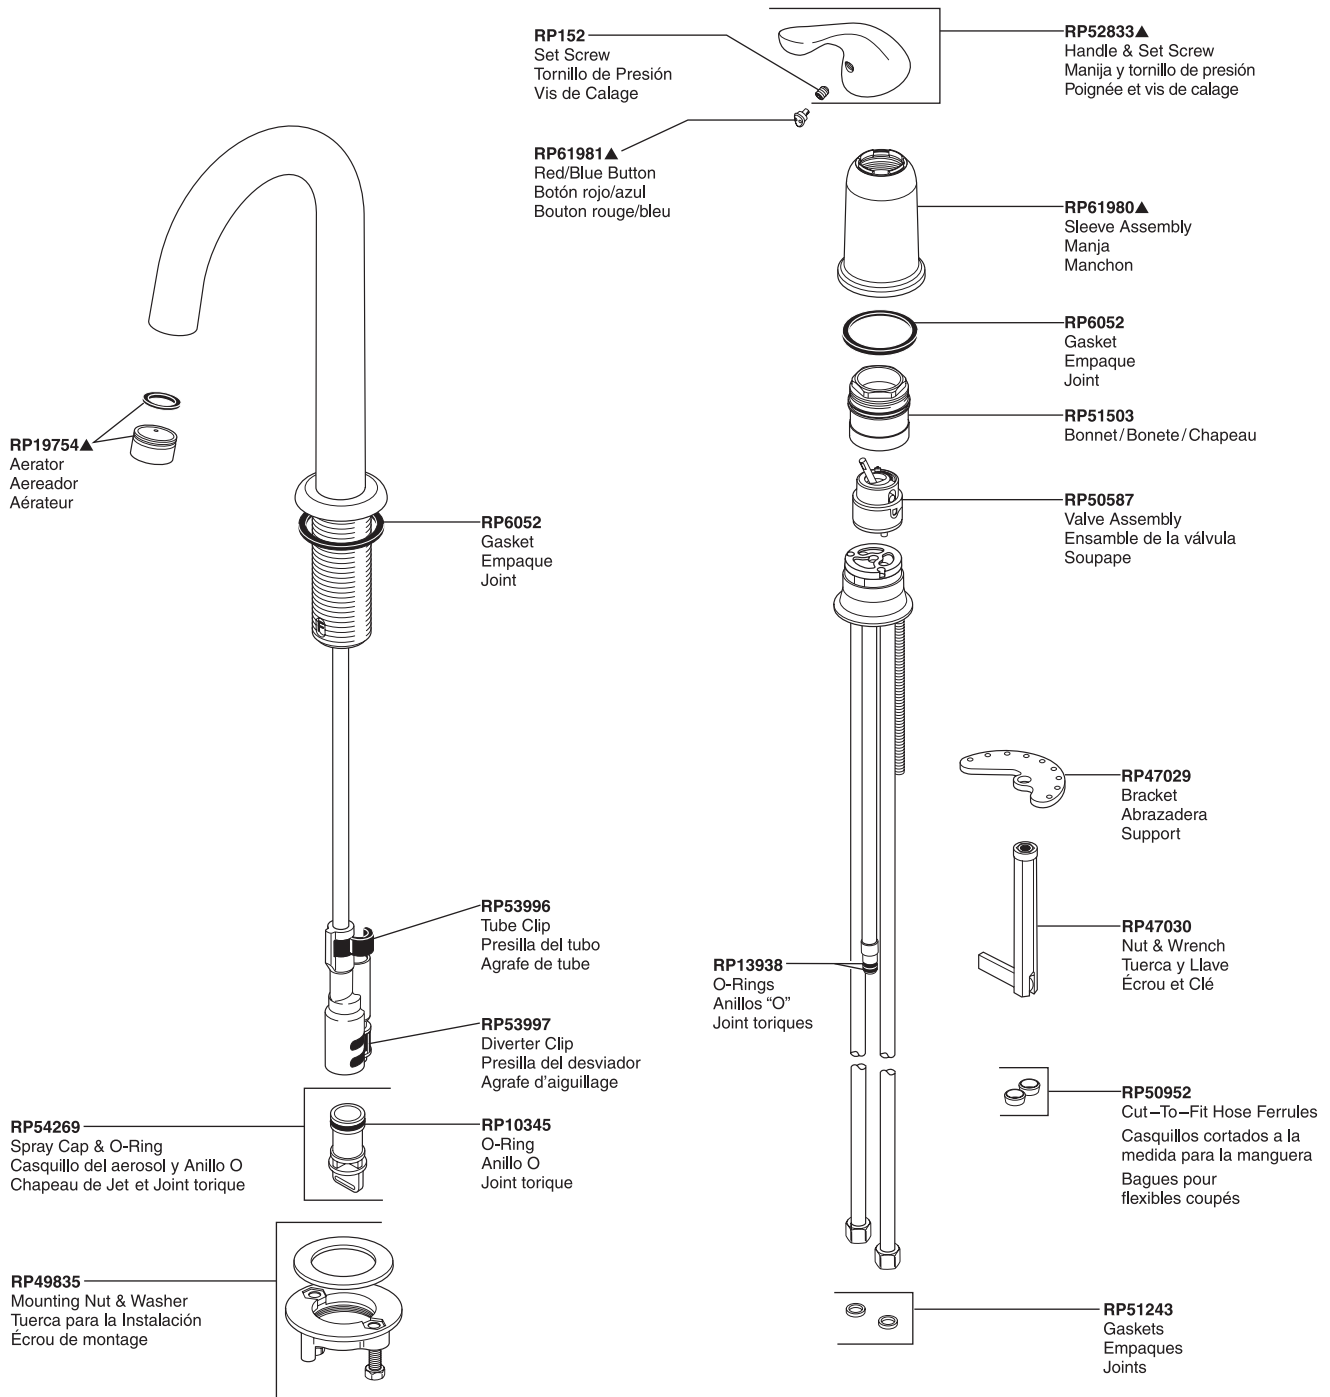

# Single-Handle Classic Bar/Prep Faucet

## Robinetterie de Bar/Plan de Travail à Manette Simple Classic

Llave Monomando de Classic para Fregadero en Área de Bar/Servicio

Model/Modelo/Modèle 1903-DST Series/Series/Seria

Classic® Bar/Prep

**Accessory Order Only**  
Sólo Accesorio  
Accessoire livrable séparément

**RP37490**  
Stabilization Plate  
Chapa Estabilizadora  
Plaque de Stabilisation

▲Specify finish / Especificque el Acabado / Précisez le fini