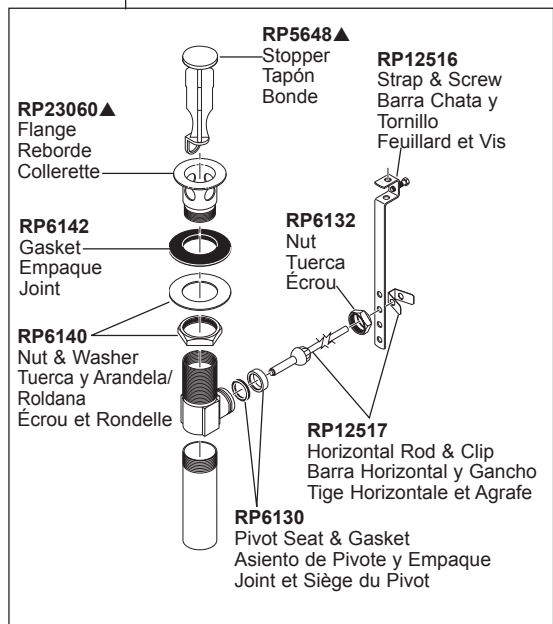

ARA®
Model/Modelo/Modèle
3567-MPU-DST

RP26533▲
 Metal Pop-Up Assembly Less Lift Rod
 Ensemble de Metal del Desagüe Automático Sin la Barra de Alzar
 Renvoi Mécanique en Métal Sans la Tige de Manoeuvre

RP63975
***RP60457**
 Y-Connector
 Conexión-Y
 Raccord en Y

RP72131▲
 Decorative Supply Line Covers (PVC)
 Quantity 2, 30" Long
 Available as Accessory Order (Not Included)
 Tapas Decorativas para las Líneas de Suministro (PVC)
 Cantidad 2, 30" de largo
 Disponible como orden de accesorio (No incluido)
 Tubes décoratifs sur le tuyau d'arrivée d'eau (PVC)
 Quantité 2, 30 po de longueur
 Livrable séparément seulement (non inclus)

RP72130▲
 Decorative Supply Line Covers (metal)
 Quantity 2, 30" Long
 Available as Accessory Order (Not Included)
 Tapas Decorativas para las Líneas de Suministro (metal)
 Cantidad 2, 30" de largo
 Disponible como orden accesorio (No incluido)
 Tubes décoratifs sur le tuyau d'arrivée d'eau (métal)
 Quantité 2, 30 po de longueur
 Livrable séparément seulement (non inclus)

RP50952
 Plastic Sleeves (ferrules)
 Manguitos Plásticos (casquillos)
 Manchons en plastique (bagues)

* For models manufactured before 10/24/2016.
 * Para modelos fabricados antes de 24/10/2016.
 * Pour les modèles fabriqués avant le 24/10/2016.