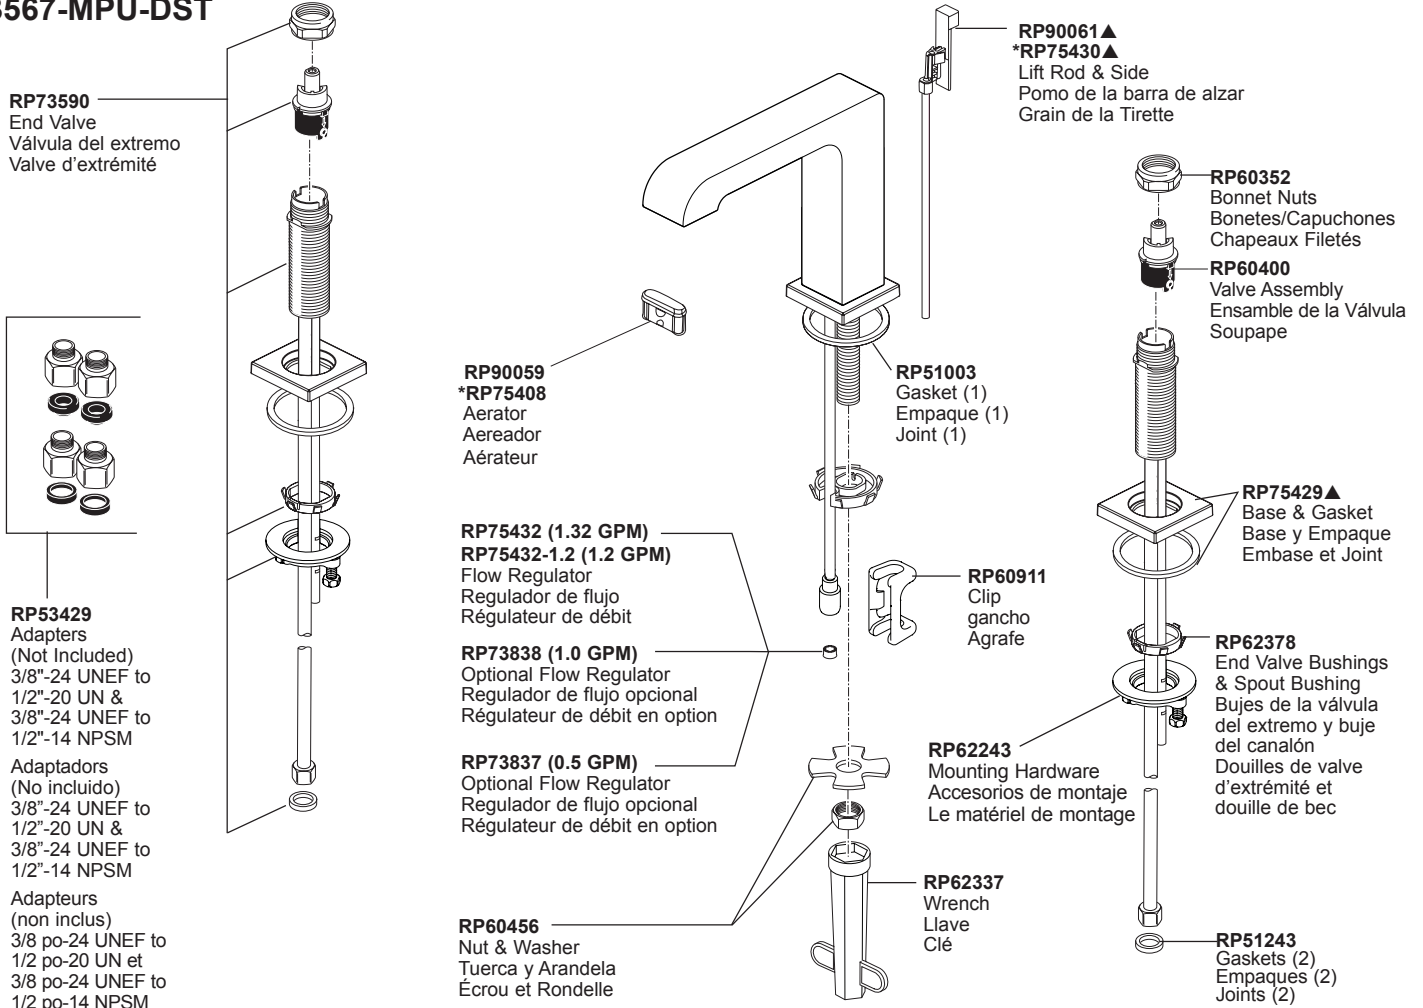

ARA®
Model/Modelo/Modèle
3567-MPU-DST

RP26533▲
 Metal Pop-Up Assembly Less Lift Rod
 Ensemble de Metal del Desagüe Automático Sin la Barra de Alzar
 Renvoi Mécanique en Métal Sans la Tige de Manoeuvre

RP63975
***RP60457**
 Y-Connector
 Conexión-Y
 Raccord en Y

RP72131▲
 Decorative Supply Line Covers (PVC)
 Quantity 2, 30" Long
 Available as Accessory Order (Not Included)
 Tapas Decorativas para las Líneas de Suministro (PVC)
 Cantidad 2, 30" de largo
 Disponible como orden de accesorio (No incluido)
 Tubes décoratifs sur le tuyau d'arrivée d'eau (PVC)
 Quantité 2, 30 po de longueur
 Livrable séparément seulement (non inclus)

RP72130▲
 Decorative Supply Line Covers (metal)
 Quantity 2, 30" Long
 Available as Accessory Order (Not Included)
 Tapas Decorativas para las Líneas de Suministro (metal)
 Cantidad 2, 30" de largo
 Disponible como orden accesorio (No incluido)
 Tubes décoratifs sur le tuyau d'arrivée d'eau (métal)
 Quantité 2, 30 po de longueur
 Livrable séparément seulement (non inclus)

RP50952
 Plastic Sleeves (ferrules)
 Manguitos Plásticos (casquillos)
 Manchons en plastique (bagues)

* For models manufactured before 10/24/2016.
 * Para modelos fabricados antes de 24/10/2016.
 * Pour les modèles fabriqués avant le 24/10/2016.