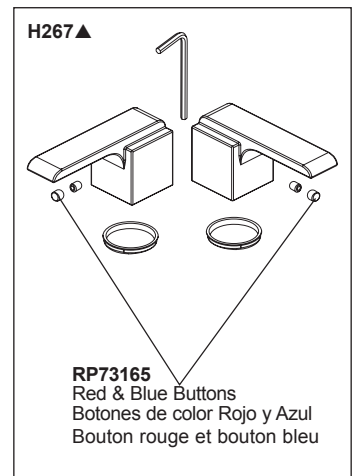

* For models manufactured before 10/24/2016.
* Para modelos fabricados antes de 24/10/2016.
* Pour les modèles fabriqués avant le 24/10/2016.