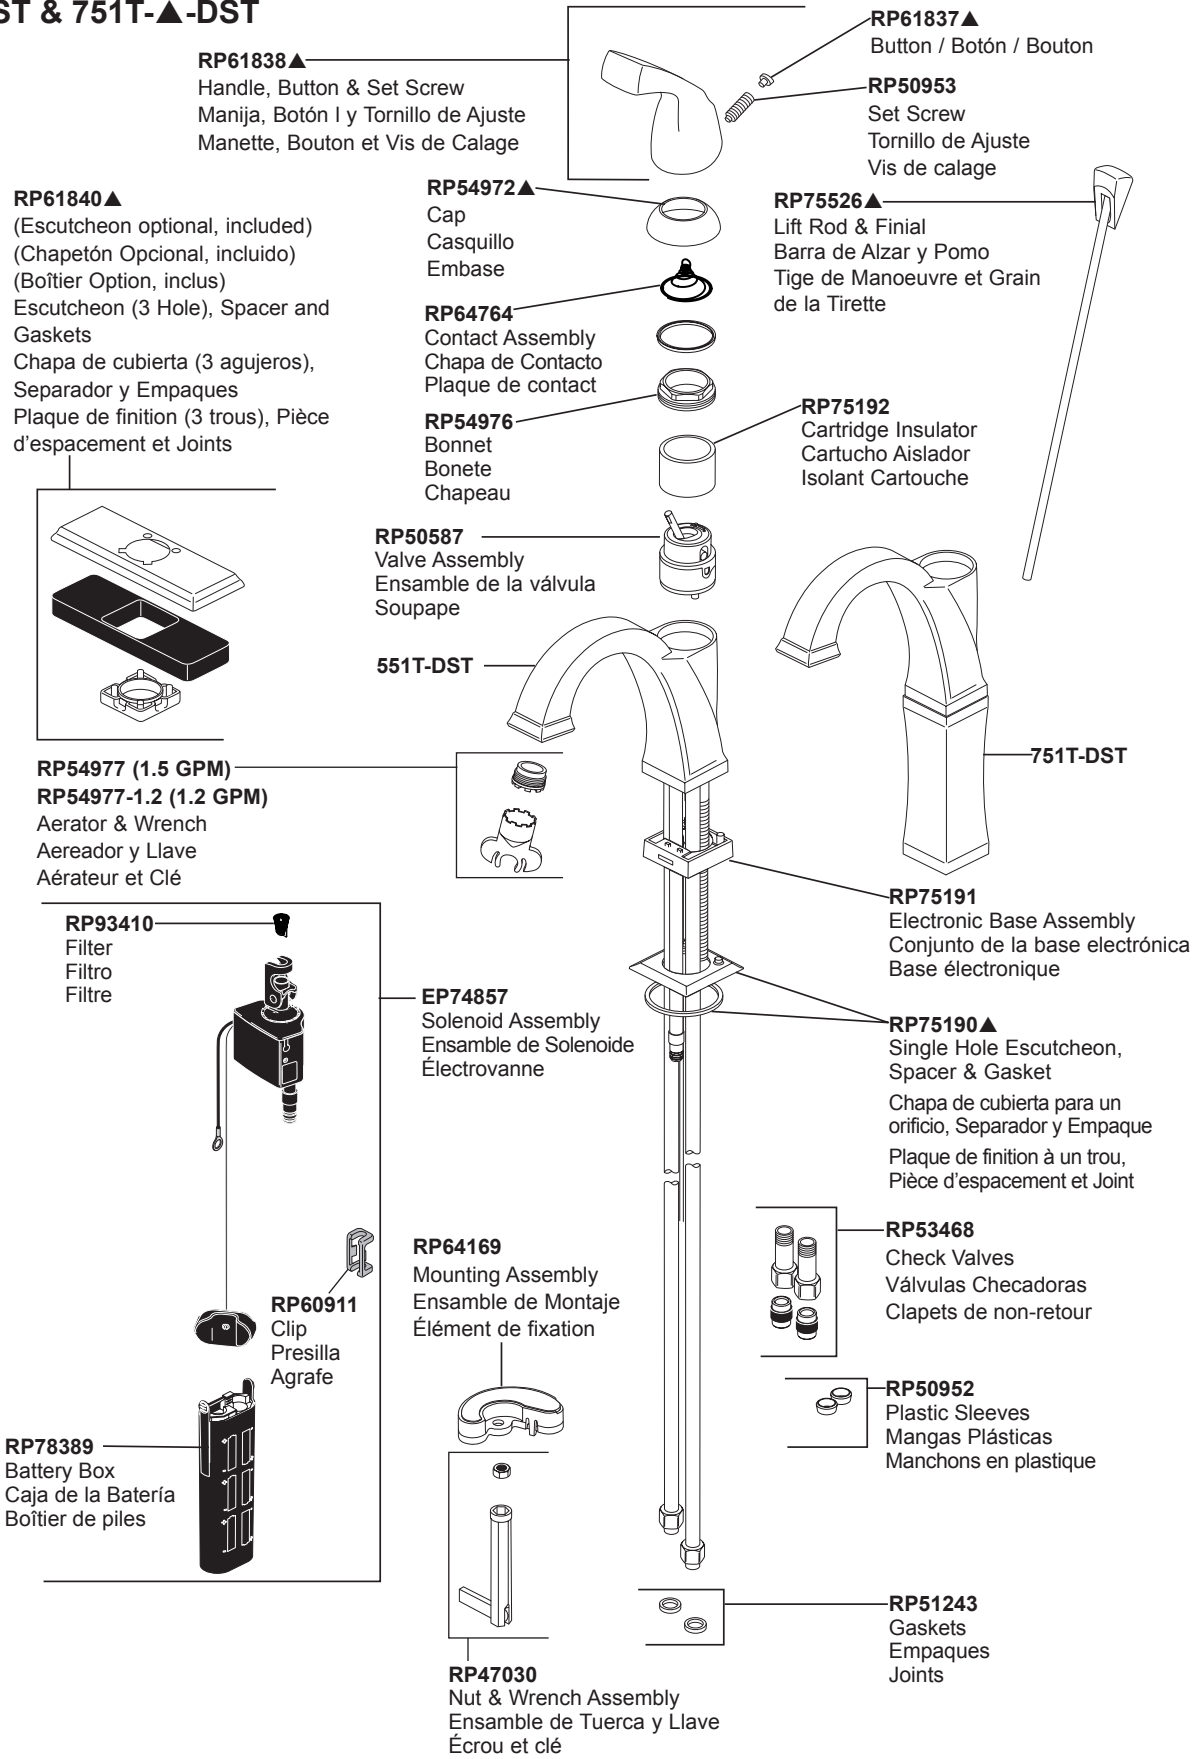

DRYDEN™

Models/Modelos/Modèles

551T-▲-DST & 751T-▲-DST

▲Specify Finish / Especificque el Acabado / Précisez le Fini

DRYDEN™

Models/Modelos/Modèles

551T-▲-DST & 751T-▲-DST

▲ Specify Finish
Especifique el Acabado
Précisez le Fini

RP41587▲
Plastic Pop-Up Assembly Less Lift Rod
Rod
Ensamble del Desagüe Automático Plástico Menos la Barra de Alzar
Renvoi Mécanique en Plastique Sans la Tige de Manoeuvre

EP73954
9 Volt Power Supply (Accessory Order Only)
Fuente de alimentación de 9 voltios (Orden de accesorios solamente)
Alimentation électrique 9 volts (L'accessoire seulement)

Other useful accessories that may be purchased separately.
Otros accesorios útiles que se pueden comprar por separado.
Autres accessoires utiles pouvant être achetés séparément.

RP63263

Adapters
3/8"-24 UNEF to 1/2"-20 UN &
3/8"-24 UNEF to 1/2"-14 NPSM

Adaptadors
3/8"-24 UNEF a 1/2"-20 UN &
3/8"-24 UNEF a 1/2"-14 NPSM

Adapteurs
3/8 po-24 UNEF à 1/2 po-20 UN et
3/8 po-24 UNEF à 1/2 po-14 NPSM

RP63264

Adapters (10) 3/8"-24 UNEF to 1/2"-20 UN
Adaptadors (10) 3/8"-24 UNEF a 1/2"-20 UN
Adapteurs (10) 3/8 po-24 UNEF à 1/2 po-20 UN