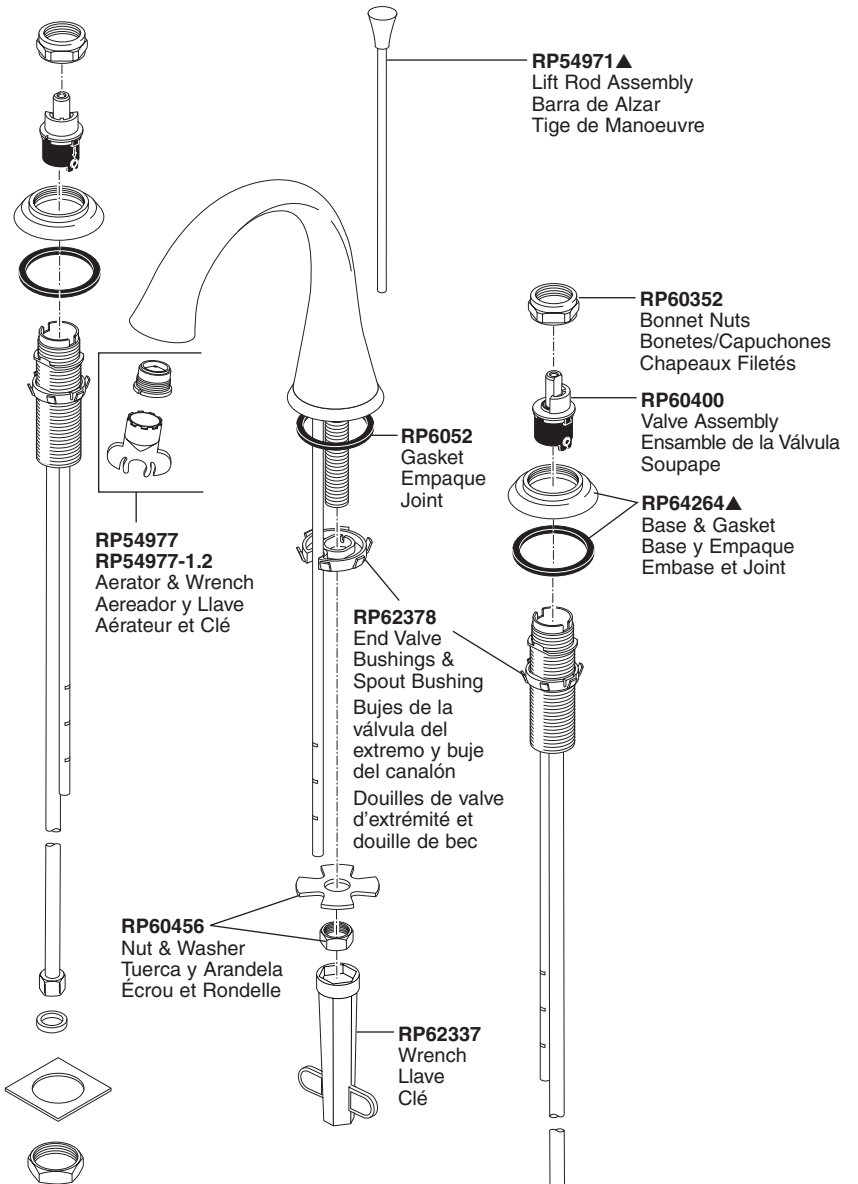

**RP72130▲**  
 Decorative Supply Line Covers (metal)  
 Available as Accessory Order (Not Included)  
 Tapas Decorativas para las Líneas de Suministro (metal)  
 Disponible como orden de accesorio (No incluido)  
 Tubes décoratifs sur le tuyau d'arrivée d'eau (métal)  
 Livrable séparément seulement (non inclus)

**RP63263**  
 Adapters (Not Included)  
 3/8"-24 UNEF to 1/2"-20 UN &  
 3/8"-24 UNEF to 1/2"-14 NPSM  
 Adaptadors (no incluido)  
 3/8"-24 UNEF to 1/2"-20 UN &  
 3/8"-24 UNEF to 1/2"-14 NPSM  
 Adapteurs (non inclus)  
 3/8 po-24 UNEF to 1/2 po-20 UN et  
 3/8 po-24 UNEF to 1/2 po-14 NPSM

**RP50952**  
 Plastic Sleeves (ferrules)  
 Manguitos Plásticos (casquillos)  
 Manchons en plastique (bagues)

▲Specify Finish  
 Especificque el Acabado  
 Précisez le Fini

**RP26533▲**  
 Metal Pop-Up Assembly Less Lift Rod  
 Ensemble de Metal del Desagüe Automático  
 Sin la Barra de Alzar  
 Renvoi Mécanique en Métal Sans la Tige de Manoeuvre

**RP60457**  
 Outlet Connector  
 Conexión de la salida  
 Raccord de sortie

**RP51243**  
 Gaskets (2)  
 Empaques (2)  
 Joints (2)

**RP62243**  
 Nuts & Washers  
 Tuercas y Arandelas  
 Écrous et Rondelles