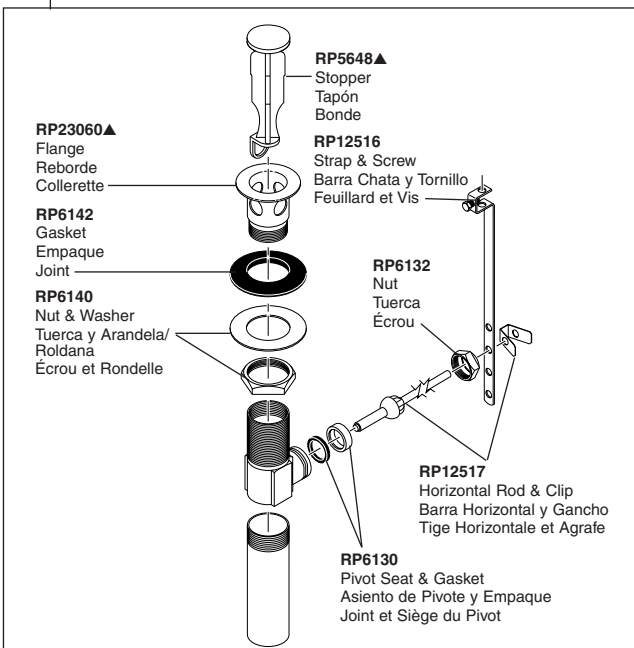

**RP72130▲**  
 Decorative Supply Line Covers (metal)  
 Available as Accessory Order (Not Included)  
 Tapas Decorativas para las Líneas de Suministro (metal)  
 Disponible como orden de accesorio (No incluido)  
 Tubes décoratifs sur le tuyau d'arrivée d'eau (métal)  
 Livrable séparément seulement (non inclus)

**RP63263**  
 Adapters (Not Included)  
 3/8"-24 UNEF to 1/2"-20 UN &  
 3/8"-24 UNEF to 1/2"-14 NPSM  
 Adaptadors (no incluido)  
 3/8"-24 UNEF to 1/2"-20 UN &  
 3/8"-24 UNEF to 1/2"-14 NPSM  
 Adapteurs (non inclus)  
 3/8 po-24 UNEF to 1/2 po-20 UN et  
 3/8 po-24 UNEF to 1/2 po-14 NPSM

**RP50952**  
 Plastic Sleeves (ferrules)  
 Manguitos Plásticos (casquillos)  
 Manchons en plastique (bagues)

▲Specify Finish  
 Especificque el Acabado  
 Précisez le Fini

**RP26533▲**  
 Metal Pop-Up Assembly Less Lift Rod  
 Ensemble de Metal del Desagüe Automático  
 Sin la Barra de Alzar  
 Renvoi Mécanique en Métal Sans la Tige de Manoeuvre

**RP60457**  
 Outlet Connector  
 Conexión de la salida  
 Raccord de sortie

**RP51243**  
 Gaskets (2)  
 Empaques (2)  
 Joints (2)

**RP62243**  
 Nuts & Washers  
 Tuercas y Arandelas  
 Écrous et Rondelles