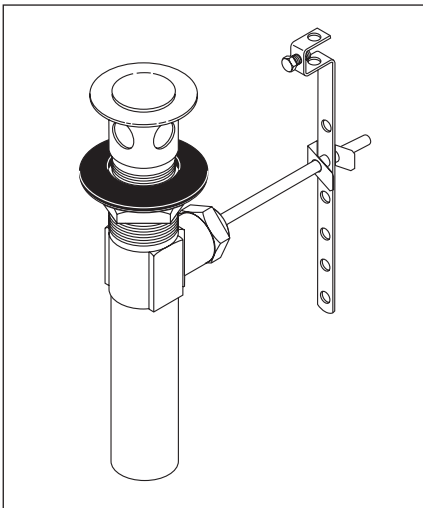

**RP73003**  
 Stream Shaper &  
 Wrench  
 Moldeador del chorro  
 de agua y Llave  
 Concentrateur de jet  
 et Clé

**RP101421**  
 Gasket  
 Empaque  
 Joint

**RP47029**  
 Bracket  
 Soporte  
 Fixation

**RP47030**  
 Nut & Wrench Assembly  
 Ensemble de Tuerca y Llave  
 Ecrrou et clé

**RP60911**  
 Clip  
 Broche  
 Talocher

**RP101422**  
 Filler & Flow Restrictor  
 Filtro y Limitador de flujo  
 Filtre et Reducteur de debit

**RP51243**  
 Gaskets (2)  
 Empaques (2)  
 Joints (2)

**RP63975**  
 Y-Fitting  
 Accesorio Y  
 Raccord en Y

**RP50952**  
 Plastic Sleeves  
 Mangas Plásticas  
 Manchons en plastique

**RP26533▲**  
 Metal Pop-Up Assembly Less Lift Rod  
 Ensemble de Metal del Desagüe Automático Menos la Barra de Alzar  
 Renvoi Mécanique en Métal Sans la Tige de Manoeuvre