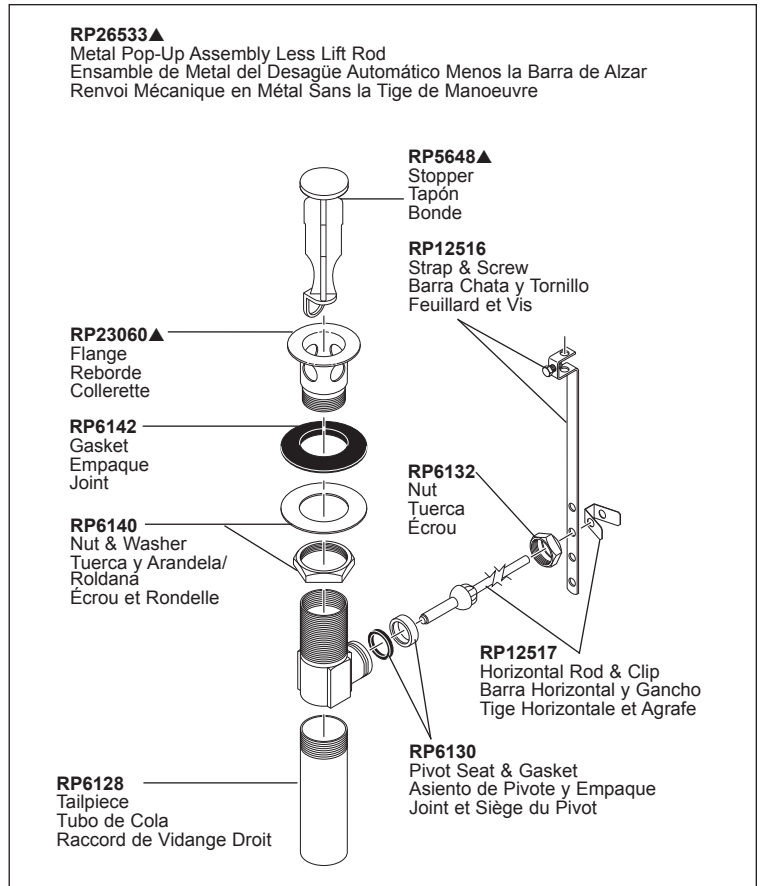

TESLA®
Models/Modelos/Modèles
552LF-▲MPU
552LF-▲LPU
752LF-▲

Other useful accessories that may be purchased separately.
Otros accesorios útiles que se pueden comprar por separado.
Autres accessoires utiles pouvant être achetés séparément.

RP63263
Adapters
3/8"-24 UNEF to 1/2"-20 UN &
3/8"-24 UNEF to 1/2"-14 NPSM

Adaptadors
3/8"-24 UNEF a 1/2"-20 UN &
3/8"-24 UNEF a 1/2"-14 NPSM

Adpteurs
3/8 po-24 UNEF à 1/2 po-20 UN et
3/8 po-24 UNEF à 1/2 po-14 NPSM

RP63264
Adapters (10) 3/8"-24 UNEF to 1/2"-20 UN
Adaptadors (10) 3/8"-24 UNEF a 1/2"-20 UN
Adpteurs (10) 3/8 po-24 UNEF à 1/2 po-20 UN

RP63265
Adapters (10) 3/8"-24 UNEF to 1/2"-14 NPSM
Adaptadors (10) 3/8"-24 UNEF a 1/2"-14 NPSM
Adpteurs (10) 3/8 po-24 UNEF à 1/2 po-14 NPSM

▲ Specify Finish / Especificque el Acabado / Précisez le Fini