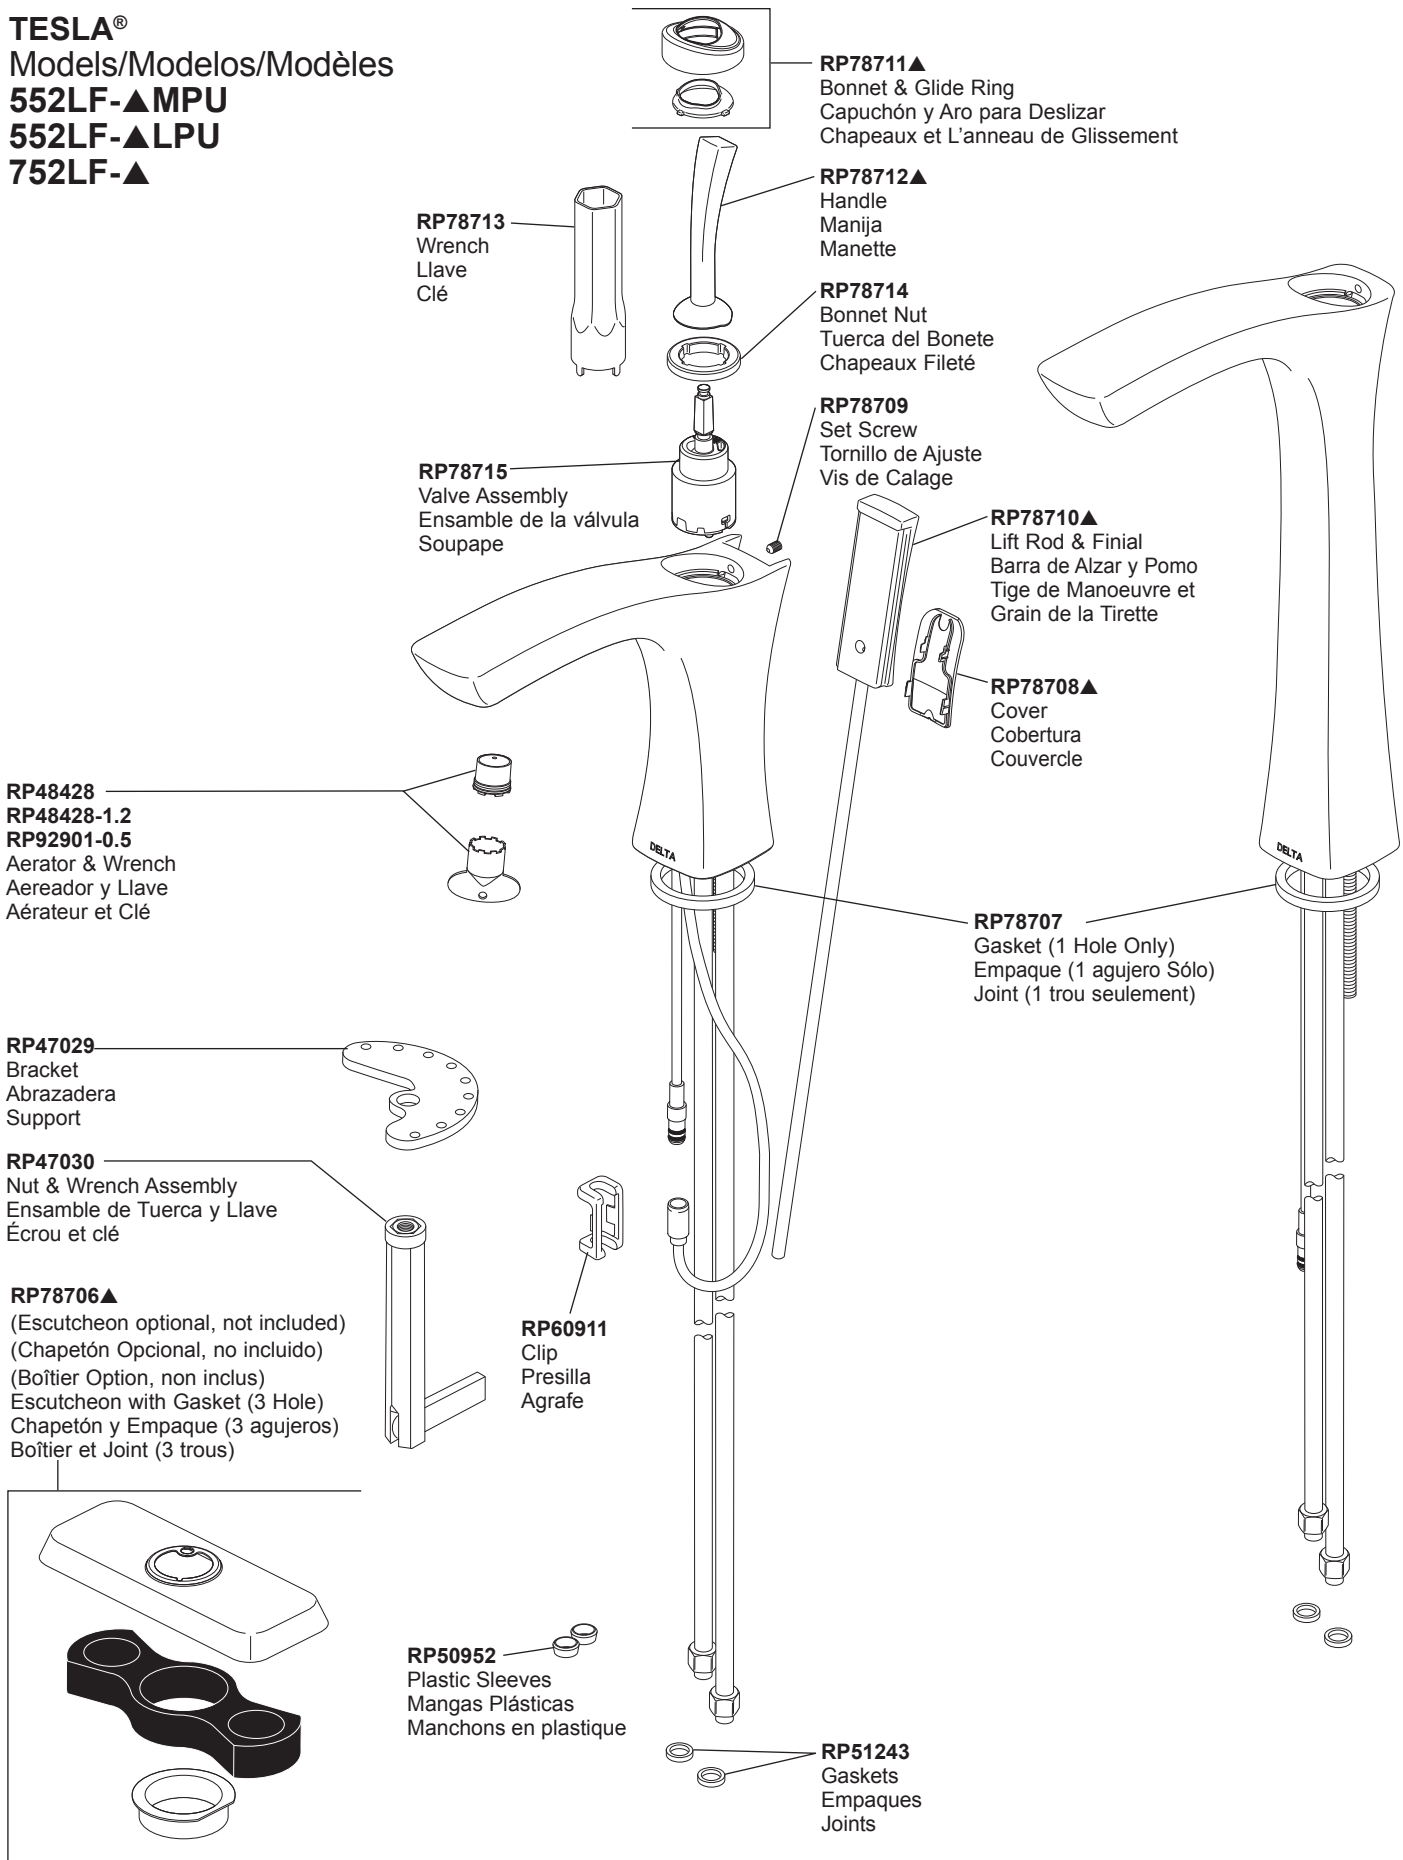

TESLA®
Models/Modelos/Modèles
552LF-▲MPU
552LF-▲LPU
752LF-▲

▲ Specify Finish / Especificque el Acabado / Précisez le Fini