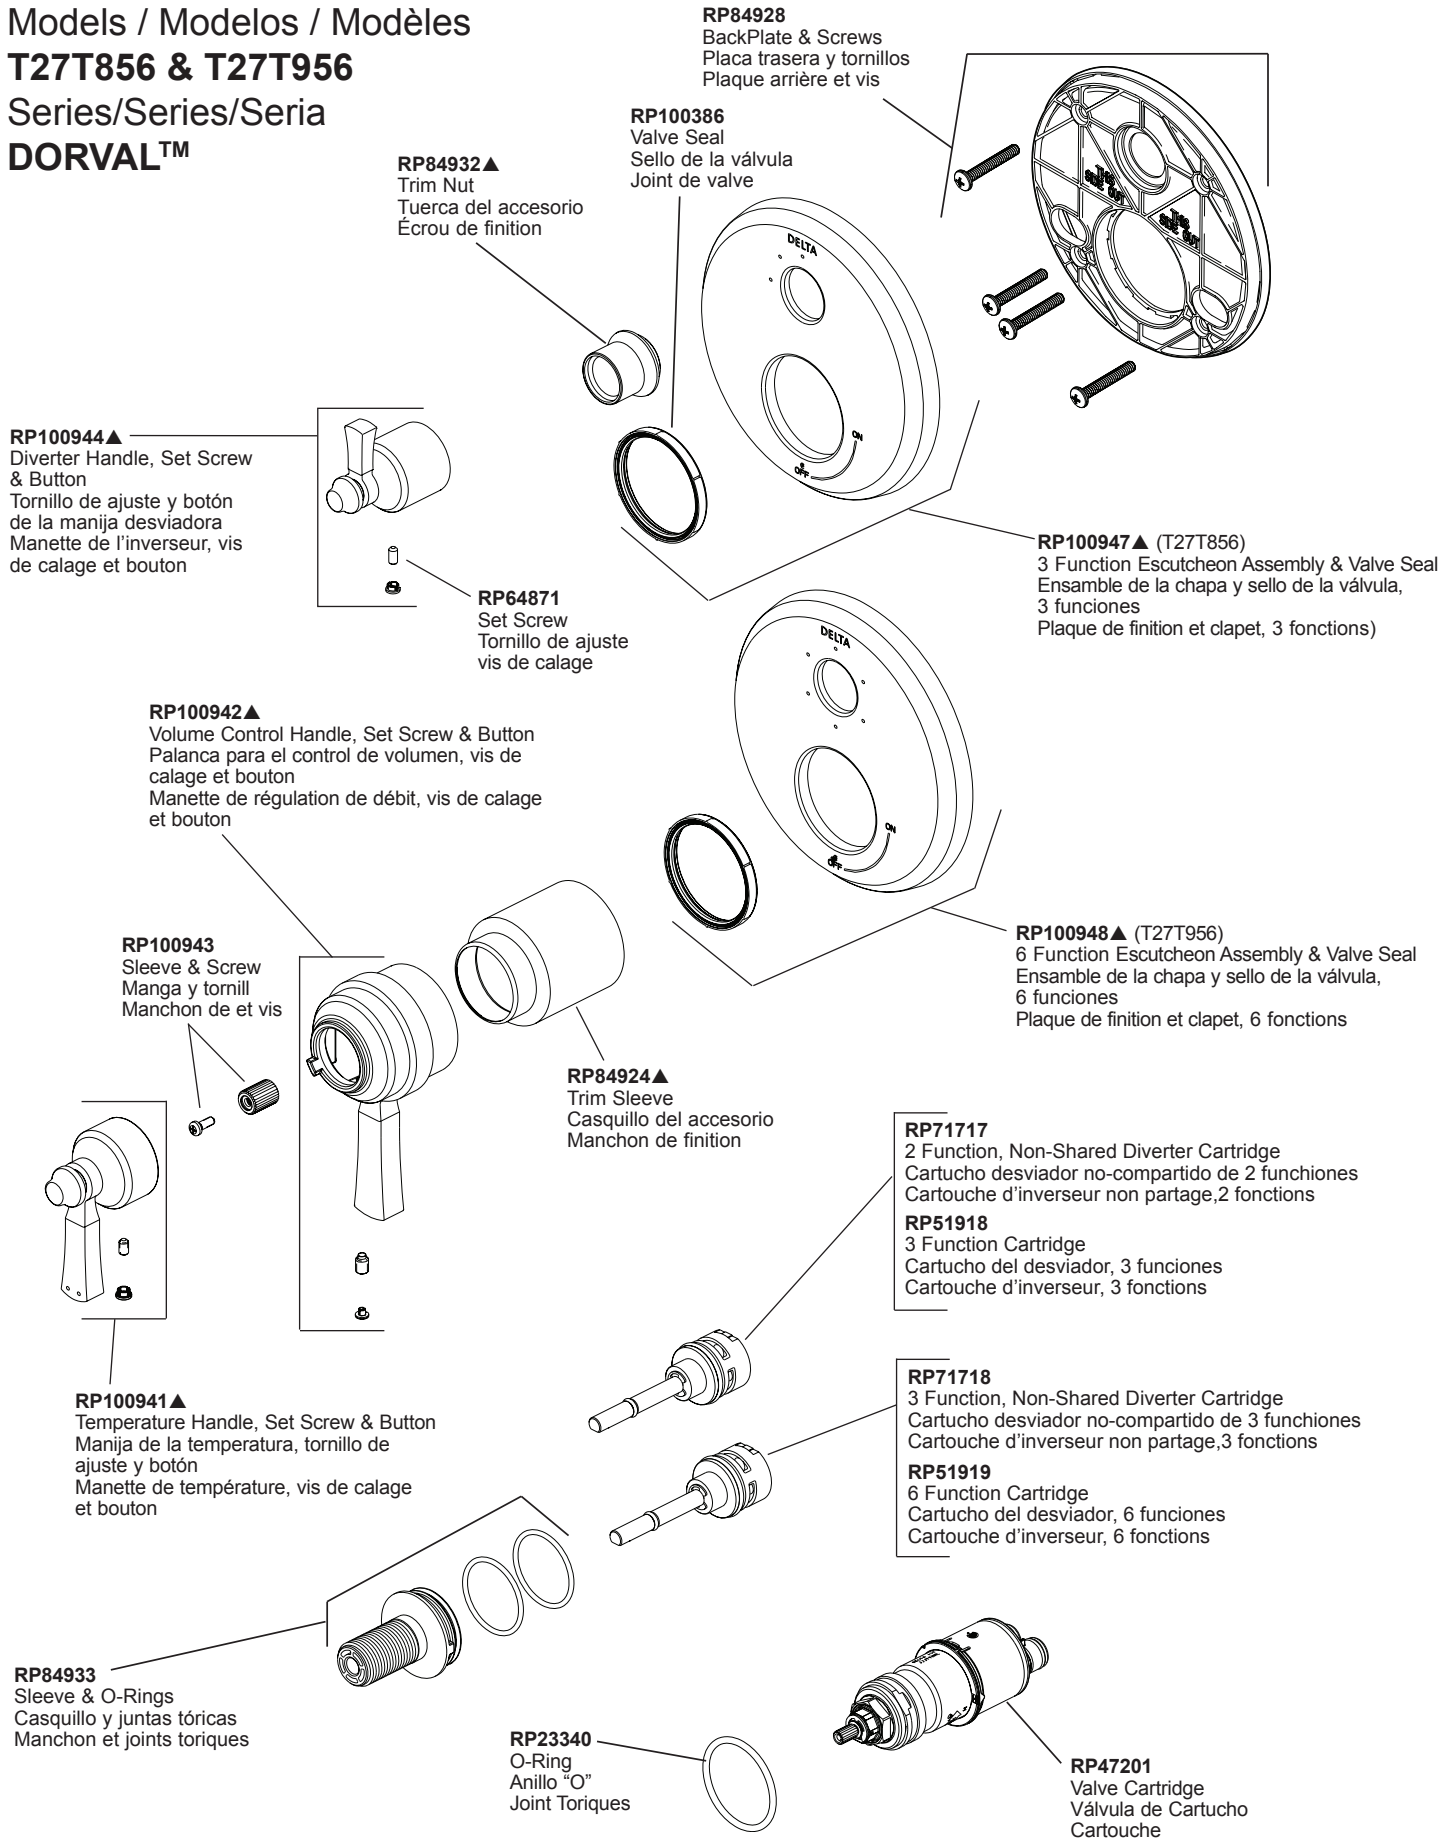

Models / Modelos / Modèles

T27T856 & T27T956

Series/Series/Seria

DORVAL™

▲Specify Finish/Especifique el Acabado/ Précisez le fini

RP90542▲

Thick Wall Installation Kit

Juego de piezas para la instalación en paredes gruesas

Trousse d'installation pour mur épais

For finished wall thickness over 1 1/8" up to 2 1/8" (Order Separately)

Para paredes acabadas de un grosor mayor de 1 1/8" hasta 2 1/8"
(ordene por separado)

Installation dans un mur fini d'une épaisseur de 1 1/8 po à 2 1/8 po
(commandez séparément)