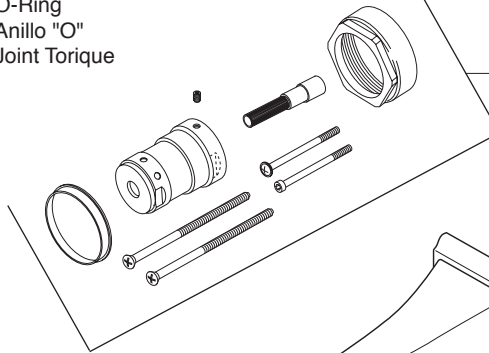

RP47201
 Cartridge Assembly
 Cartucho
 Cartouche

RP50879 ▲
 Trim Sleeve
 Manga de Franja
 Manchon de Finition

RP23336
 O-Ring
 Anillo "O"
 Joint Torique

RP52584 ▲
 Handle Assembly
 Ensamble de la Manija
 Poignée

RP75136
 Extension Kit
 Extension para la kit
 Rallonge de kit

RP52585 ▲
 Temperature Knob, Cover & Screw
 Perilla de la Temperatura, Cubierta y Tornillo
 Poignée de Réglage de Température, et Vis

RP50465
 Set Screw & Wrench
 Tornillo de Ajuste y Llave
 Vis de calage et Clé

RP52148 ▲
 Tub Spout/Pull-up Diverter
 Tubo de Salida para Bañera/
 Desviador de Halar
 Bec/Avec Dérivation sur Embout