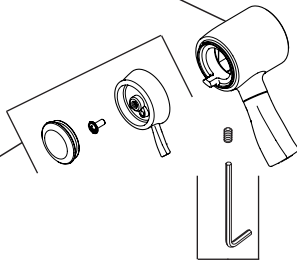

RP52144 ▲
 Shower Flange
 Pestaña de la Rogadora
 Colerette

RP196 ▲
 Trim Screws/Atornillos de Franja/Vis de Finition
RP12630 ▲
 For Longer Screws
 Para Tornillos Más Grandes
 Pour Vis Plus Longues

RP52583 ▲
 Escutcheon (Diagonal Holes)
 Chapeton (Huecos para Tornillos Diagonales)
 Rosace (Trous de Vis en Diagonale)

RP47201
 Cartridge Assembly
 Cartucho
 Cartouche

RP50879 ▲
 Trim Sleeve
 Manga de Franja
 Manchon de Finition

RP23336
 O-Ring
 Anillo "O"
 Joint Torique

RP52584 ▲
 Handle Assembly
 Ensamble de la Manija
 Poignée

RP75136
 Extension Kit
 Extension para la kit
 Rallonge de kit

RP52585 ▲
 Temperature Knob, Cover & Screw
 Perilla de la Temperatura, Cubierta y Tornillo
 Poignée de Réglage de Température, et Vis

RP50465
 Set Screw & Wrench
 Tornillo de Ajuste y Llave
 Vis de calage et Clé

RP52148 ▲
 Tub Spout/Pull-up Diverter
 Tubo de Salida para Bañera/
 Desviador de Halar
 Bec/Avec Dérivation sur Embout