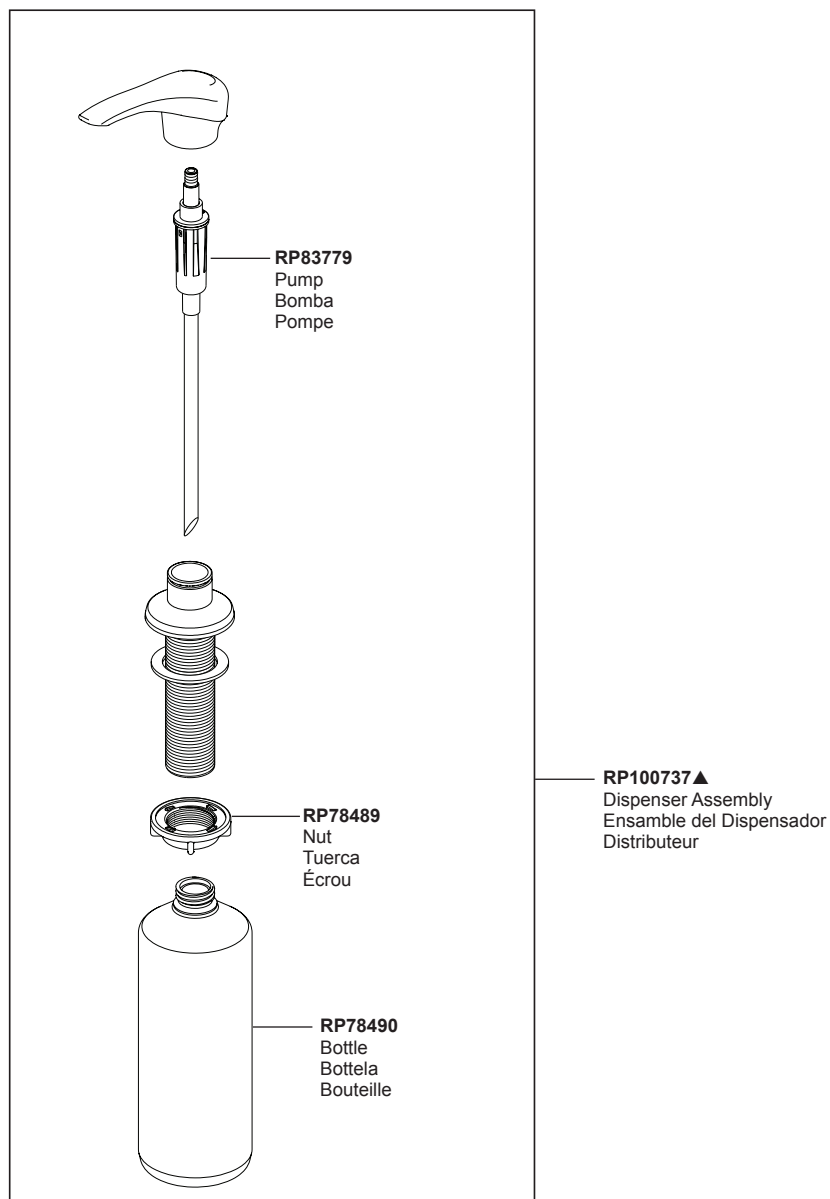

Model/Modelo/Modèle
RP100737▲

RP30395
Vented Funnel (Accessory Order Only)
Embudo con ventilación (Solo pedido de accesorios)
Entonnoir pour distributeur (Commande accessoire uniquement)

▲ Specify Finish/ Especificque el Acabado / Précisez le Fini