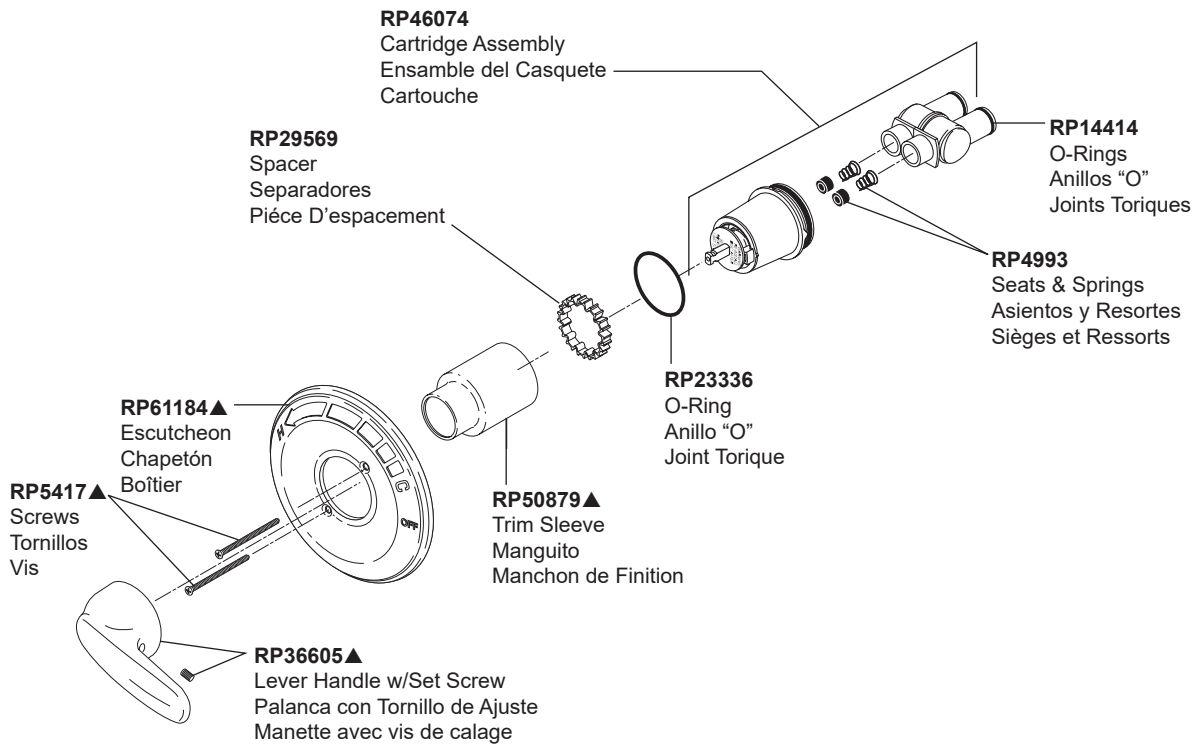

Models/Modelos/Modèles
BT13010, BT13210 & BT13410
 Series/Series/Seria
Foundations™

RP102064▲
 Showerhead
 Cabeza de Regadera
 Pomme de douche

RP6023
 Shower Arm
 Brazo de Regadera
 Tuyau de Pomme de Douche

RP6025
 Shower Flange
 Pestaña de la Regadera
 Colerette

RP64722▲
 Tub Spout / Non Diverter / Slip-on
 Tubo de Salida para Bañera / Sin Desviador / Deslizable
 Bec / Sans Dérivation / D'un bec coulissant

RP64721
 Tub Spout-Diverter / Slip-on
 Tubo de Salida para Bañera-Desviador / Deslizable
 Bec de baignoire avec dérivation / D'un bec coulissant