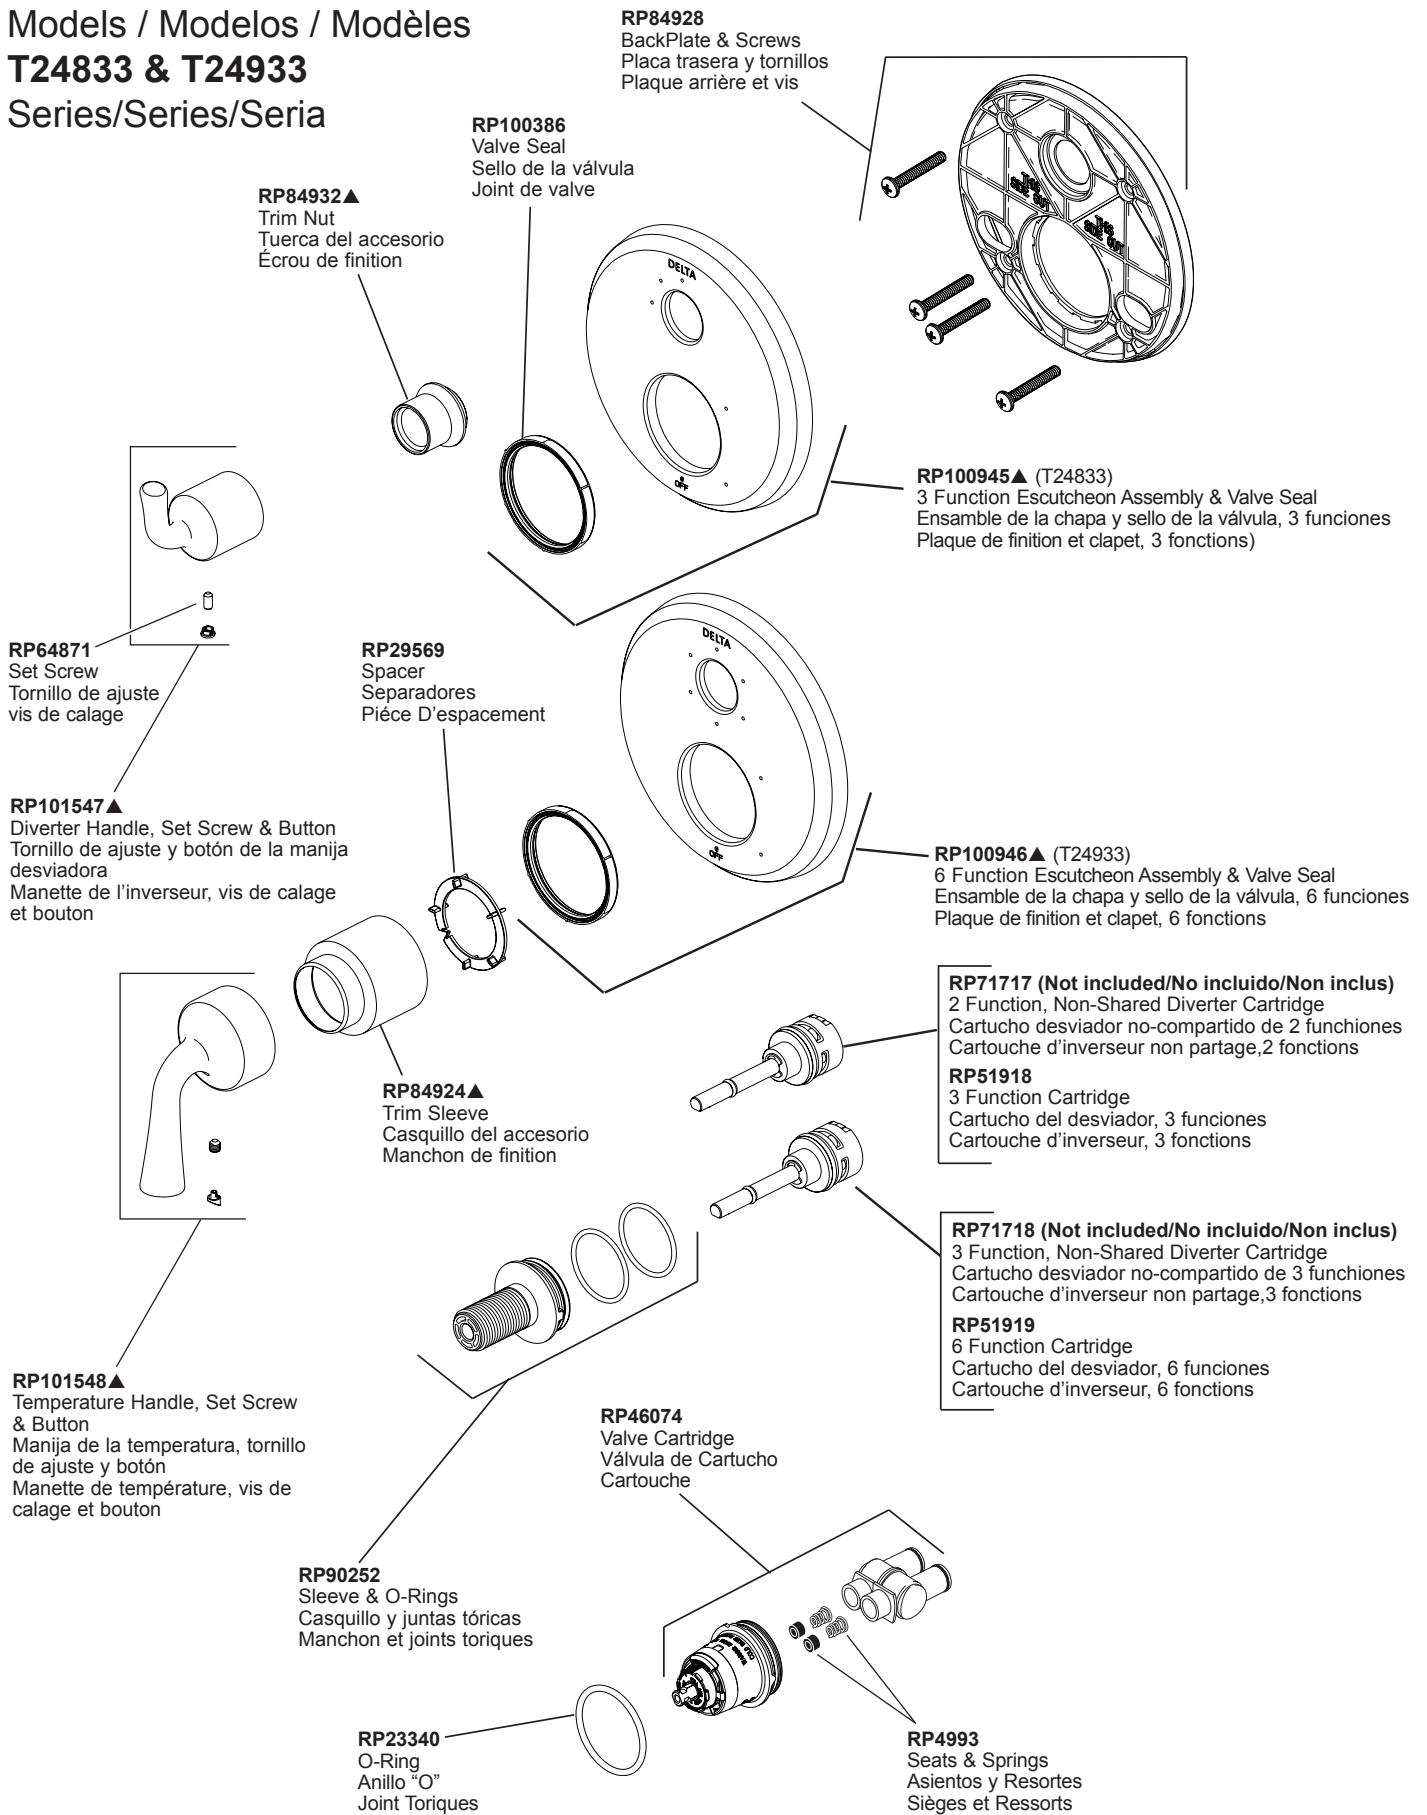

Models / Modelos / Modèles  
**T24833 & T24933**  
 Series/Series/Seria

▲Specify Finish/Especifique el Acabado/ Précisez le fini

**RP90542▲**

Thick Wall Installation Kit

Juego de piezas para la instalación en paredes gruesas

Trousse d'installation pour mur épais

For finished wall thickness over 1 1/8" up to 2 1/8" (Order Separately)

Para paredes acabadas de un grosor mayor de 1 1/8" hasta 2 1/8"  
(ordene por separado)

Installation dans un mur fini d'une épaisseur de 1 1/8 po à 2 1/8 po  
(commandez séparément)