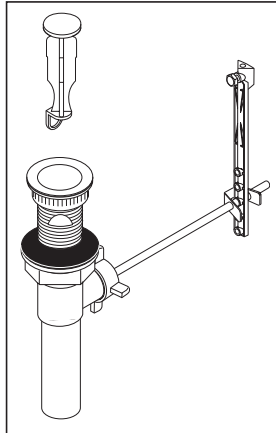

RP51243
Gaskets
Empaques
Joints

RP50952
Plastic Sleeves
Mangas Plásticas
Manchons en plastique

RP53468
Check Valves
Válvulas Checadoras
Clapets de non-retour

RP51243
Gaskets
Empaques
Joints

▲ Specify Finish / Especificque el Acabado / Précisez le Fini

TESLA®

Models/Modelos/Modèles

552TLF-▲

752TLF-▲

RP41587▲

Plastic Pop-Up Assembly Less Lift Rod
Ensamble del Desagüe Automático Plástico Menos la Barra de Alzar
Renvoi Mécanique en Plastique Sans la Tige de Manoeuvre