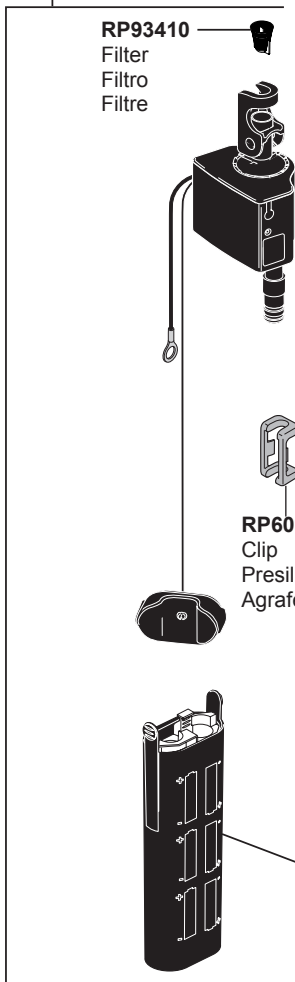

TESLA®

Models/Modelos/Modèles

552TLF-▲

752TLF-▲

RP78706▲

(Escutcheon optional, included)
(Chapetón Opcional, incluido)
(Boîtier Option, inclus)
Escutcheon with Gasket (3 Hole)
Chapetón y Empaque (3 agujeros)
Boîtier et Joint (3 trous)

EP74857

Solenoid Assembly
Ensemble de Solenoïde
Électrovanne

RP93410
Filter
Filtro
Filtre

RP60911
Clip
Presilla
Agrafe

RP78389
Battery Box
Caja de la Batería
Boîtier de piles

RP78713
Wrench
Llave
Clé

RP78715
Valve Assembly
Ensemble de la válvula
Soupape