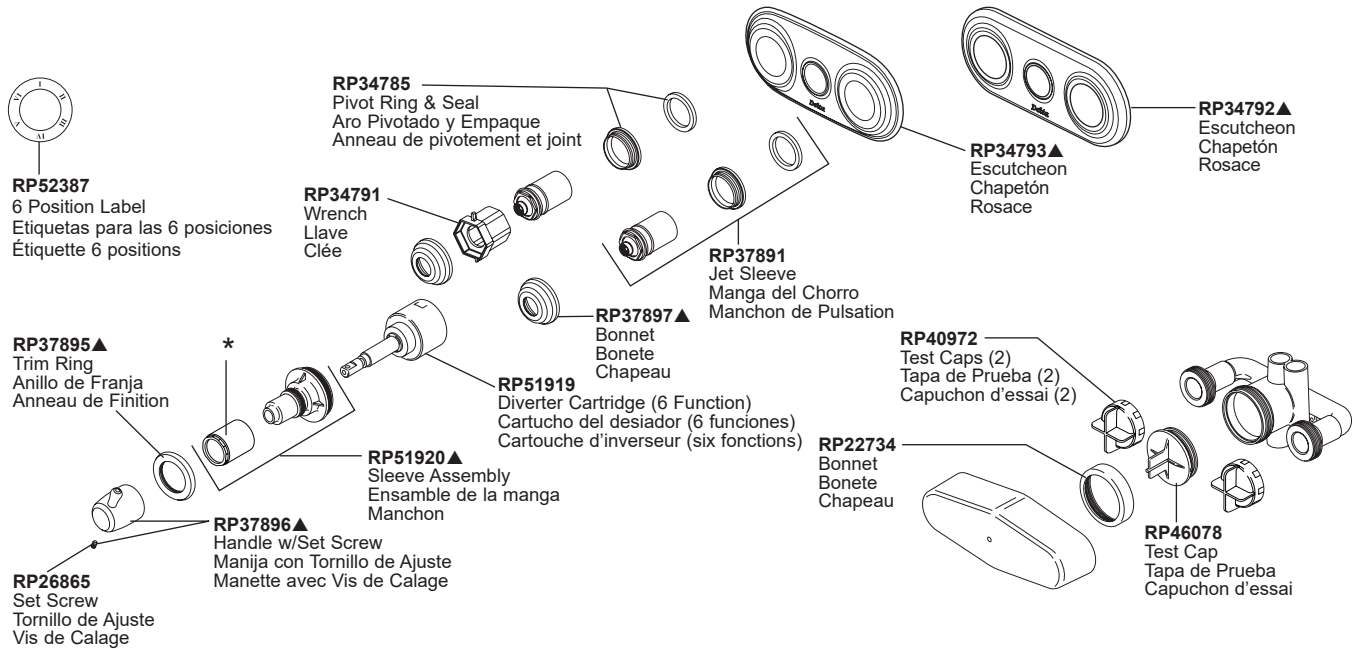

Model/Modelo/Modèle
R1827-XO, T18017-XO & T18037-XO

* If you have R18222 or R18442 installed you will need to order sleeve RP37901▲ to use the new trim.

* Si usted tiene instalado la pieza R18222 o R18442, necesitará ordenar RP37901▲ (manga) para usar con el accesorio nuevo.

* Si vous avez installé la soupape R18222 ou R18442, vous devez commander l'article RP37901▲ (manchon) et l'utiliser avec la nouvelle finition.