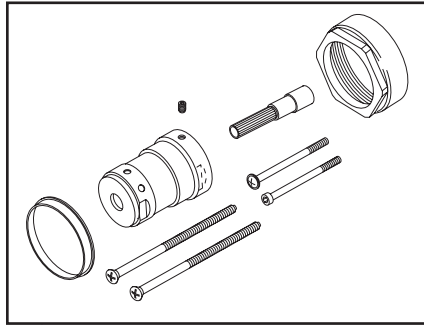

# Models / Modelos / Modèles T17T099, T17T299 & T17T499

**RP62955 ▲**  
Showerhead  
Cabeza de Rogadora  
Pomme de Douche

**RP46870 ▲**  
Shower Arm  
Brazo de la Rogadora  
Tuyau de Pomme de Douche

**RP51034 ▲**  
Shower Flange  
Pestaña dela Rogadora  
Collerette

**RP75136**  
Extension Kit  
Juego de ampliacion  
Kit D'extension

**RP196 ▲**  
Trim Screws  
Atornillos de Franja  
Vis de Finition  
**RP12630 ▲**  
For Longer Screws  
Para Tornillos Más Grandes  
Pour Vis Plus Longues

**RP50879 ▲**  
Trim Sleeve  
Manga de Franja  
Manchon de Finition

**RP23336**  
O-Ring  
Anillo "O"  
Joint Torique

**RP90158 ▲**  
Tub Spout/Pull-up Diverter  
Surtidor de la bañera / desviador  
desplegable  
Bec de baignoire/Inverseur à tirettet

**RP90159 ▲**  
Tub Spout/Non-Diverter  
Surtidor de la bañera / Sin  
desviador  
Bec de baignoire/Sans inverseur

**RP91910 ▲**  
Temperature Handle, Set Screw & Button  
Manija de la temperatura, tornillo de ajuste y botón  
Manette de température, vis de calage et bouton