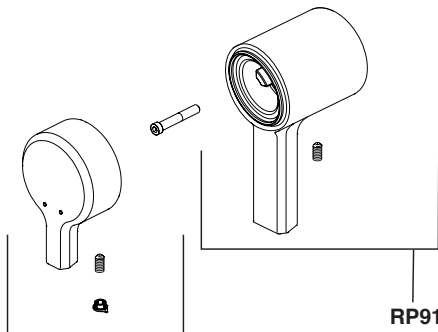

**RP91909 ▲**  
Escutcheon & Gasket  
Roseta y Empaque  
Rosace avec Orifice et Joint

**RP47201**  
Cartridge Assembly  
Cartucho  
Cartouche

**RP51019**  
Set Screw  
Tornillo de Ajuste  
Vis de Calage

**RP50879 ▲**  
Trim Sleeve  
Manga de Franja  
Manchon de Finition

**RP23336**  
O-Ring  
Anillo "O"  
Joint Torique

**RP90158 ▲**  
Tub Spout/Pull-up Diverter  
Surtidor de la bañera / desviador  
desplegable  
Bec de baignoire/Inverseur à tirettet

**RP90159 ▲**  
Tub Spout/Non-Diverter  
Surtidor de la bañera / Sin  
desviador  
Bec de baignoire/Sans inverseur

**RP91910 ▲**  
Temperature Handle, Set Screw & Button  
Manija de la temperatura, tornillo de ajuste y botón  
Manette de température, vis de calage et bouton