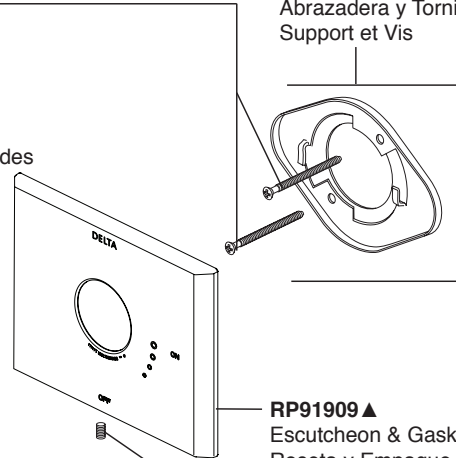

# Models / Modelos / Modèles T17T099, T17T299 & T17T499

**RP62955 ▲**  
Showerhead  
Cabeza de Rogadora  
Pomme de Douche

**RP46870 ▲**  
Shower Arm  
Brazo de la Rogadora  
Tuyau de Pomme de Douche

**RP51034 ▲**  
Shower Flange  
Pestaña dela Rogadora  
Collerette

**RP91909 ▲**  
Escutcheon & Gasket  
Roseta y Empaque  
Rosace avec Orifice et Joint

**RP47201**  
Cartridge Assembly  
Cartucho  
Cartouche

**RP51019**  
Set Screw  
Tornillo de Ajuste  
Vis de Calage

**RP50879 ▲**  
Trim Sleeve  
Manga de Franja  
Manchon de Finition

**RP23336**  
O-Ring  
Anillo "O"  
Joint Torique

**RP90158 ▲**  
Tub Spout/Pull-up Diverter  
Surtidor de la bañera / desviador  
desplegable  
Bec de baignoire/Inverseur à tirettet

**RP90159 ▲**  
Tub Spout/Non-Diverter  
Surtidor de la bañera / Sin  
desviador  
Bec de baignoire/Sans inverseur

**RP91910 ▲**  
Temperature Handle, Set Screw & Button  
Manija de la temperatura, tornillo de ajuste y botón  
Manette de température, vis de calage et bouton