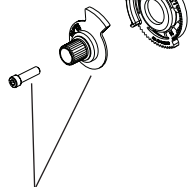

RP46463
 Cartridge Assembly
 Cartucho
 Cartouche

RP46073
 Adapter Assembly
 Adaptador
 Adaptateur

RP50880▲
 Trim Sleeve
 Manga de Franja
 Manchon de Finition

RP32102
 Rotational Limit Stop
 Tope para Limitar
 Butée Rotative

RP102146▲
 Handle, Set Screws, Buttons & Wrench
 Manija, Tornillos de ajuste, botones y Llave
 Poignée, Vis de calage, boutons et Clé

RP102145▲
 Handle Assembly
 Ensemble de la Manija
 Poignée

RP101742▲
 Temperature Knob & Screw
 Perilla de la Temperatura y Tornillo
 Poignée de Vis de Température

NOTE: Do NOT overtighten screw.
NOTE: NO apriete demasiado el tornillo.
NOTE: NE serrez PAS trop la vis.

RP100154
 Universal Tub Spout Adapter
 Adaptador universal para caño
 de bañera
 Adaptateur universel de bec de
 baignoire

RP73371▲
 Tub Spout/Pull-Up Diverter
 Tubo de Salida para Bañera/
 Botón Desviador de Alzar
 Bec/avec dérivation à tirette