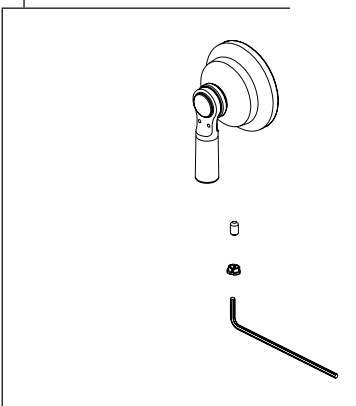

RP46463
 Cartridge Assembly
 Cartucho
 Cartouche

RP46073
 Adapter Assembly
 Adaptador
 Adaptateur

RP50880▲
 Trim Sleeve
 Manga de Franja
 Manchon de Finition

RP32102
 Rotational Limit Stop
 Tope para Limitar
 Butée Rotative

RP102146▲
 Handle, Set Screws, Buttons & Wrench
 Manija, Tornillos de ajuste, botones y Llave
 Poignée, Vis de calage, boutons et Clé

RP102145▲
 Handle Assembly
 Ensemble de la Manija
 Poignée

RP101742▲
 Temperature Knob & Screw
 Perilla de la Temperatura y Tornillo
 Poignée de Vis de Température

NOTE: Do NOT overtighten screw.
NOTE: NO apriete demasiado el tornillo.
NOTE: NE serrez PAS trop la vis.

RP100154
 Universal Tub Spout Adapter
 Adaptador universal para caño
 de bañera
 Adaptateur universel de bec de
 baignoire

RP73371▲
 Tub Spout/Pull-Up Diverter
 Tubo de Salida para Bañera/
 Botón Desviador de Alzar
 Bec/avec dérivation à tirette