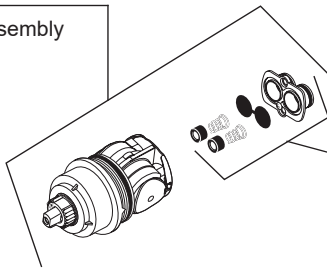

Models/Modelos/Modèles
T17035, T17235 & T17435
 Series/Series/Seria
Saylor™

52668▲
 Showerhead
 Cabeza de Rogadora
 Pomme de Douche

RP6023▲
 Shower Arm
 Brazo de la Rogadora
 Tuyau de Pomme de Douche

RP6025▲
 Shower Flange
 Pestaña de la Rogadora
 Colerette

RP102144▲
 Escutcheon
 Roseta
 Rosace avec Orifice

RP196▲
 Trim Screws/Atornillos de
 Franja/Vis de Finition

RP12630▲
 For Longer Screws
 Para Tornillos Más Grandes
 Pour Vis Plus Longues

RP23336
 O-Ring
 Anillo "O"
 Joint Torique

RP46463
 Cartridge Assembly
 Cartucho
 Cartouche

RP46073
 Adapter Assembly
 Adaptador
 Adaptateur

RP50880▲
 Trim Sleeve
 Manga de Franja
 Manchon de Finition

RP32102
 Rotational Limit Stop
 Tope para Limitar
 Butée Rotative

RP102146▲
 Handle, Set Screws, Buttons & Wrench
 Manija, Tornillos de ajuste, botones y Llave
 Poignée, Vis de calage, boutons et Clé

RP102145▲
 Handle Assembly
 Ensemble de la Manija
 Poignée

RP101742▲
 Temperature Knob & Screw
 Perilla de la Temperatura y Tornillo
 Poignée de Vis de Température