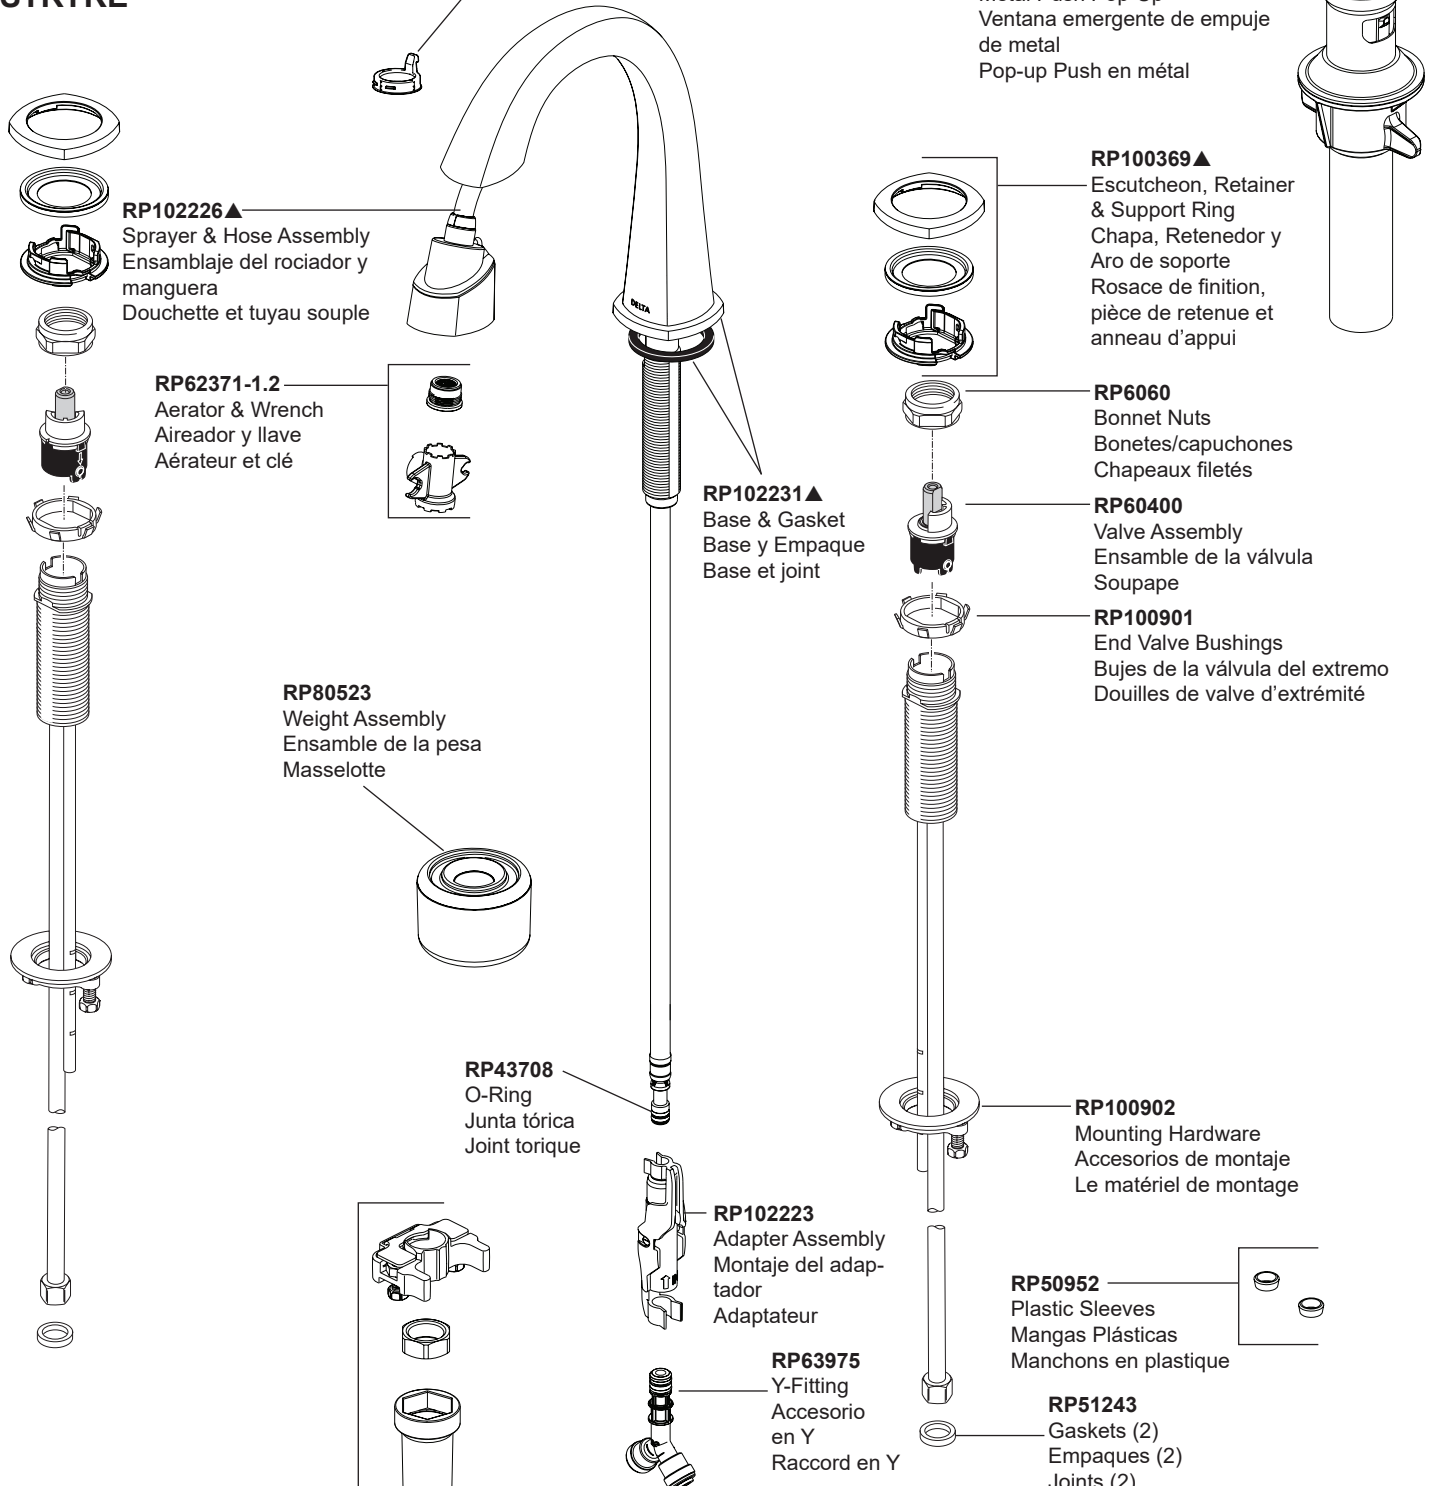

Models/Modelos/Modèles

35775-PD-DST &

357756-PD-DST

Series/Series/Seria

STRYKE®

RP102075

Wand Retainer & Replacement Kit
Soporte para el mango y piezas de repuesto

Trousse de rechange et pièce de retenue de douchette

RP101630▲

Metal Push Pop-Up
Ventana emergente de empuje de metal
Pop-up Push en métal

RP102222
Mounting Hardware
Accesorios de montaje
Matériel de montage

RP100364▲
Handle Assy (Hot)
Conjunto de la manija (caliente)
Manette (eau chaude)

RP100365▲
Handle Assy (Cold)
Conjunto de la manija (frío)
Manette (eau froide)

RP100362▲
Handle Assy (Hot)
Conjunto de la manija (caliente)
Manette (eau chaude)

RP100363▲
Handle Assy (Cold)
Conjunto de la manija (frío)
Manette (eau froide)