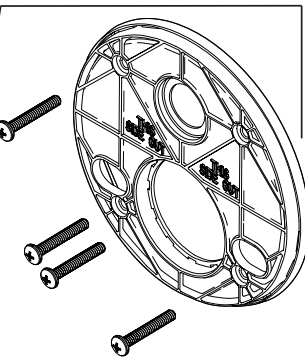

**RP101053▲**  
 Set Screw & Button  
 Tornillo de ajuste y botón  
 Vis de calage et bouton

**RP103300▲**  
 Temperature Handle, Set Screw & Button  
 Manija de la temperatura, tornillo de ajuste y botón  
 Manette de température, vis de calage et bouton

**RP84933**  
 Sleeve & O-Rings  
 Casquillo y juntas tóricas  
 Manchon et joints toriques

**RP46463**  
 Cartridge Assembly  
 Cartucho  
 Cartouche

**RP23340**  
 O-Ring  
 Anillo "O"  
 Joint Toriques

**RP84928**  
 BackPlate & Screws  
 Placa trasera y tornillos  
 Plaque arrière et vis

**RP100386**  
 Valve Seal  
 Sello de la válvula  
 Joint de valve

**RP84932▲**  
 Trim Nut  
 Tuerca del accesorio  
 Écrou de finition

**RP84936▲**  
 Trim Sleeve  
 Casquillo del accesorio  
 Manchon de finition

**RP100947▲ (T27889)**  
 3 Function Escutcheon Assembly & Valve Seal  
 Ensemble de la chapa y sello de la válvula,  
 3 funciones  
 Plaque de finition et clapet, 3 fonctions)