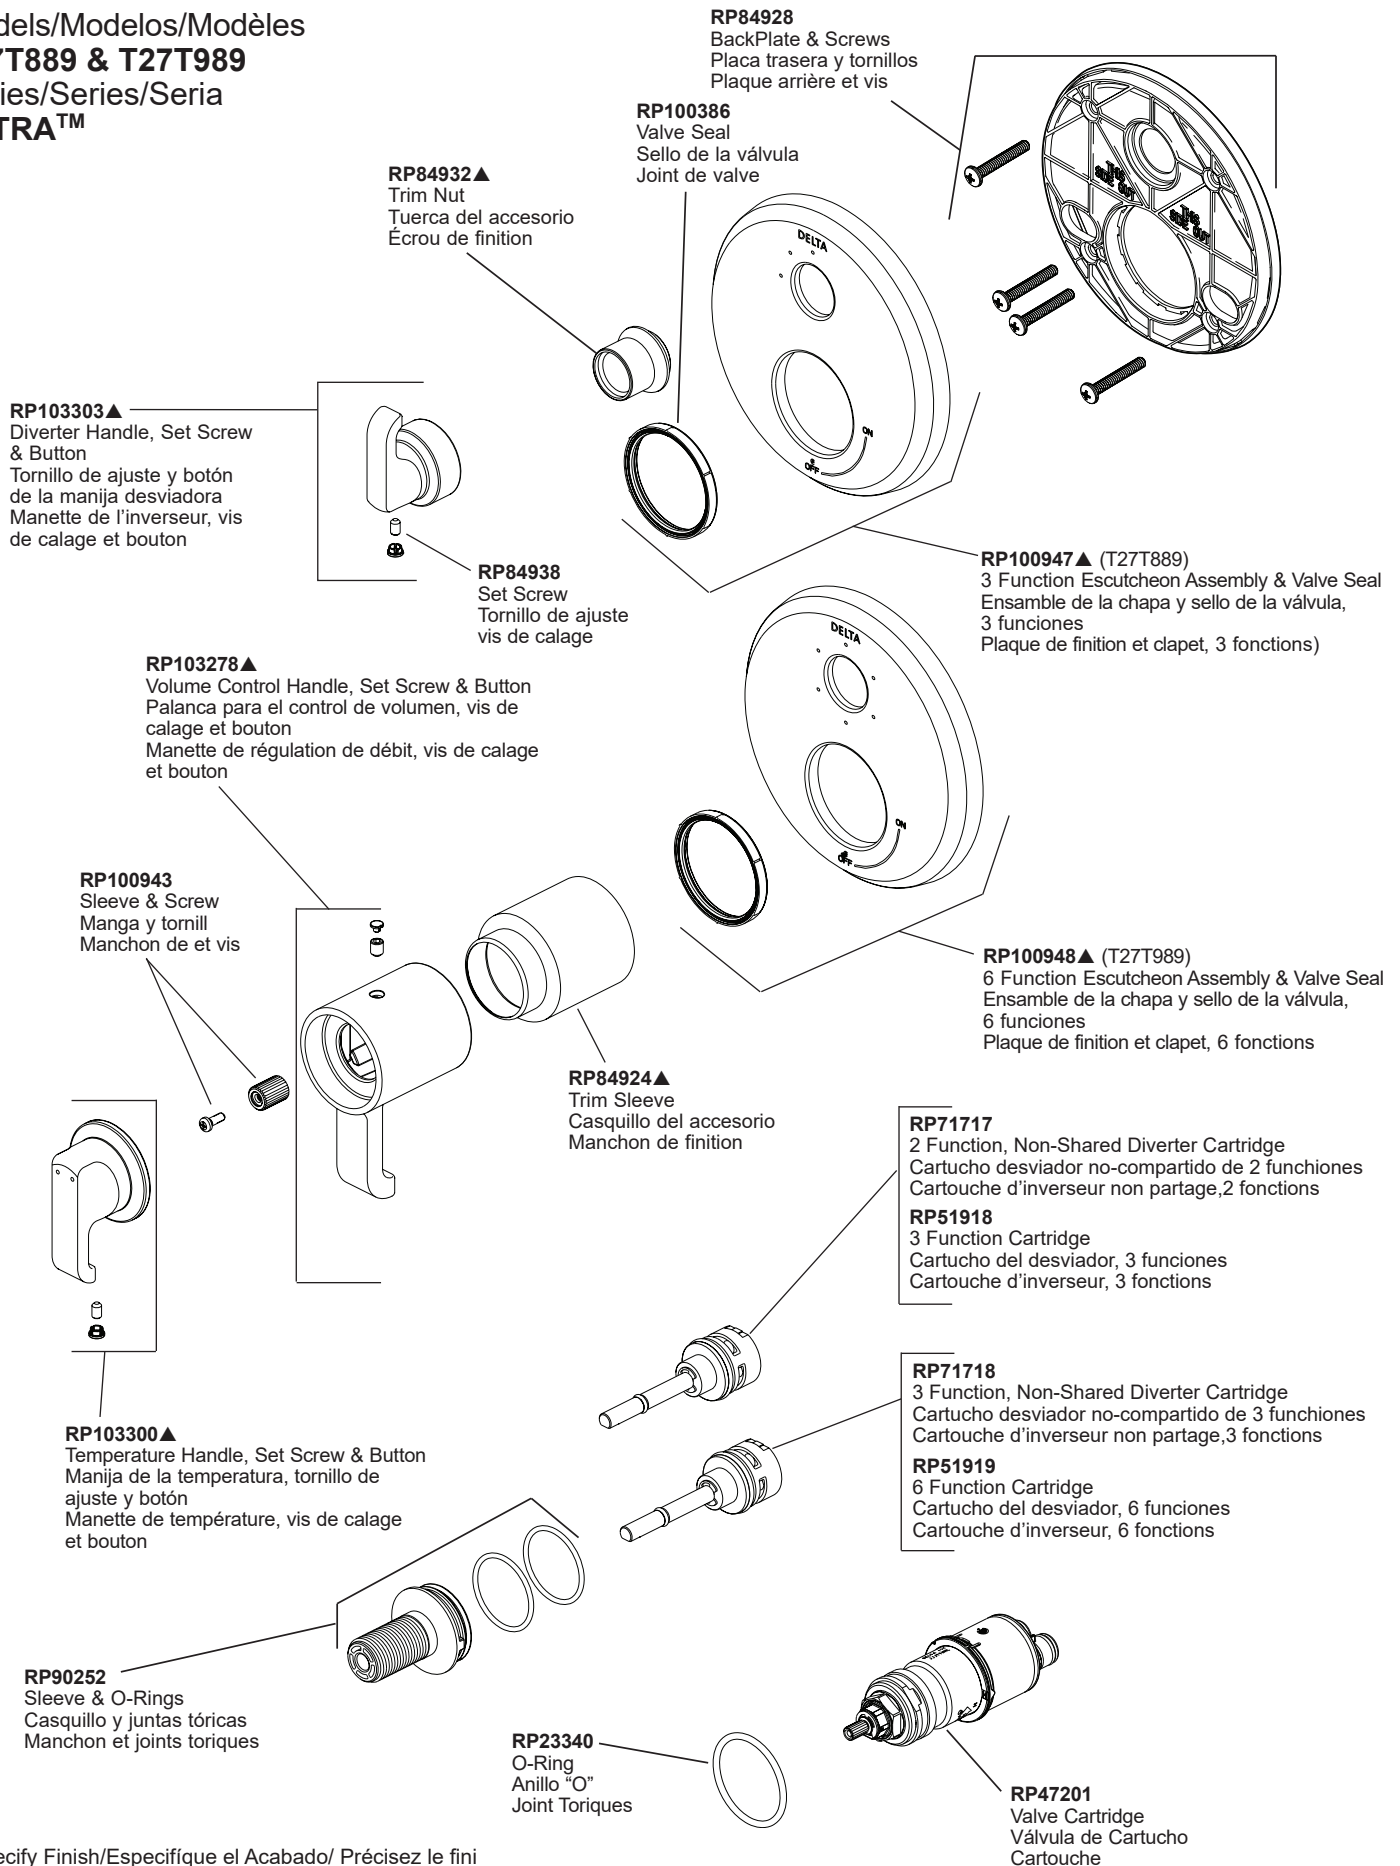

Models/Modelos/Modèles  
**T27T889 & T27T989**  
 Series/Series/Seria  
**TETRA™**

▲Specify Finish/Especifique el Acabado/ Précisez le fini

**RP90544▲**

Thick Wall Installation Kit

Juego de piezas para la instalación en paredes gruesas

Trousse d'installation pour mur épais

For finished wall thickness over 1 1/8" up to 2 1/8" (Order Separately)

Para paredes acabadas de un grosor mayor de 1 1/8" hasta 2 1/8"  
(ordene por separado)

Installation dans un mur fini d'une épaisseur de 1 1/8 po à 2 1/8 po  
(commandez séparément)