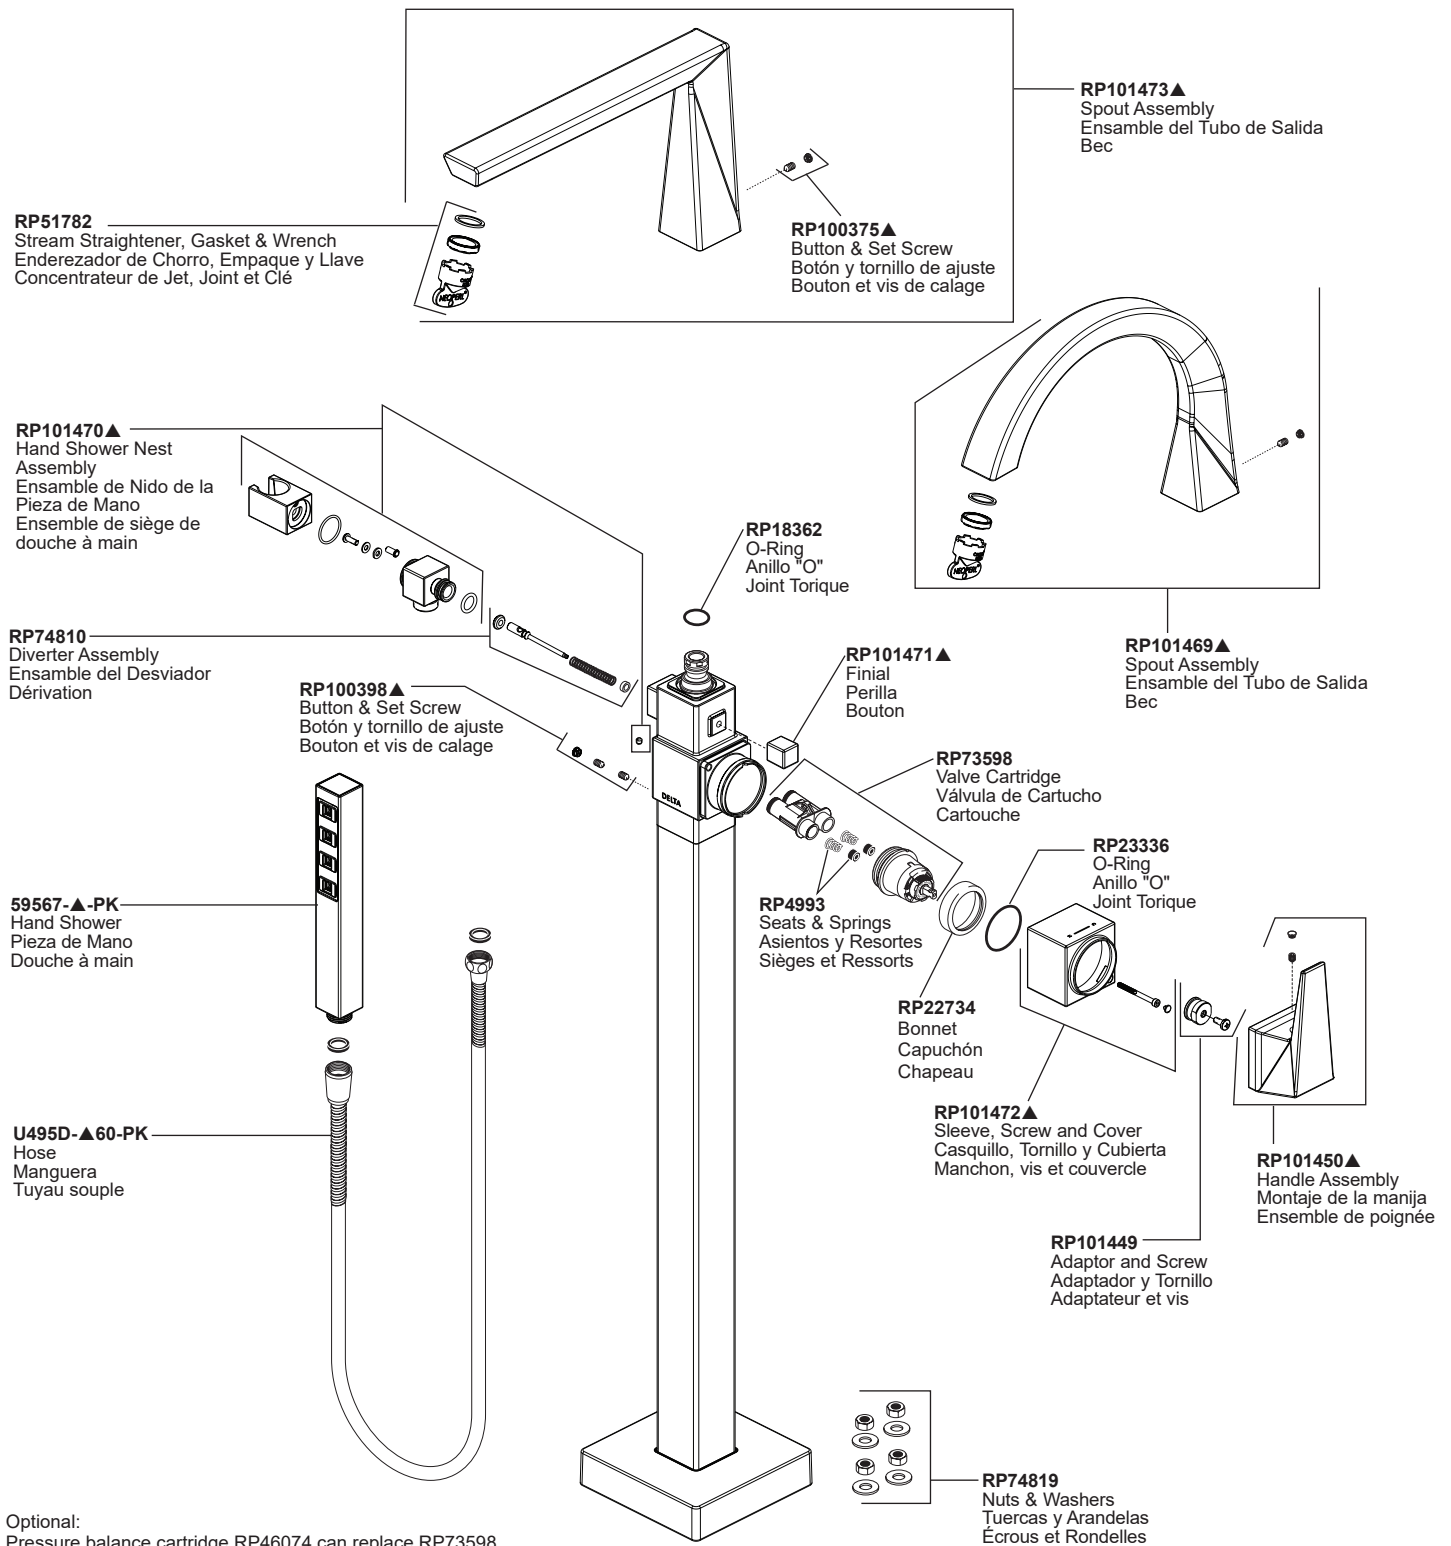

**Models / Modelos / Modèles**  
**T4743-FL & T4746-FL**  
**Trillian®**

Optional:  
Pressure balance cartridge RP46074 can replace RP73598.

Opcional:  
El cartucho RP46074 para balancear la presión puede reemplazar el RP73598.

Facultatif :  
La cartouche à équilibrage de pression RP46704 peut remplacer le modèle RP73598.

▲ Specify Finish / Especificque el Acabado / Précisez le Fini