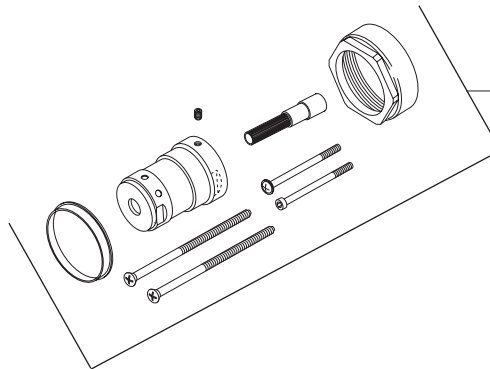

RP51034 ▲
 Shower Flange
 Pestaña de la Rogadora
 Colerette

RP51035 ▲
 Bracket & Screws
 Abrazadera y Tornillos
 Support et Vis

RP196 ▲
 Trim Screws/Atornillos de
 Franja/Vis de Finition

RP12630 ▲
 For Longer Screws
 Para Tornillos Más Grandes
 Pour Vis Plus Longues

RP62958 ▲
 Escutcheon
 Roseta
 Rosace

RP47201
 Cartridge Assembly
 Cartucho
 Cartouche

RP51019
 Set Screw
 Tornillo de Ajuste
 Vis de Calage

RP50879 ▲
 Trim Sleeve
 Manga de Franja
 Manchon de Finition

RP23336
 O-Ring
 Anillo "O"
 Joint Torique

RP62959 ▲
 Temperature Knob, Cover & Screw
 Perilla de la Temperatura, Cubierta y Tornillo
 Poignée de Réglage de Température, et Vis

RP62960 ▲
 Handle Assembly
 Ensemble de la Manija
 Poignée

RP50465
 Set Screw & Wrench
 Tornillo de Ajuste y Llave
 Vis de calage et Clé

RP75136
 Extension Kit
 Extension para la kit
 Rallonge de kit

RP53419 ▲
 Tub Spout/Pull-up Diverter
 Tubo de Salida para Bañera/
 Desviador de Halar
 Bec/Avec Dérivation sur Embout

▲ Specify Finish / Especificar el Acabado / Précisez le Fini