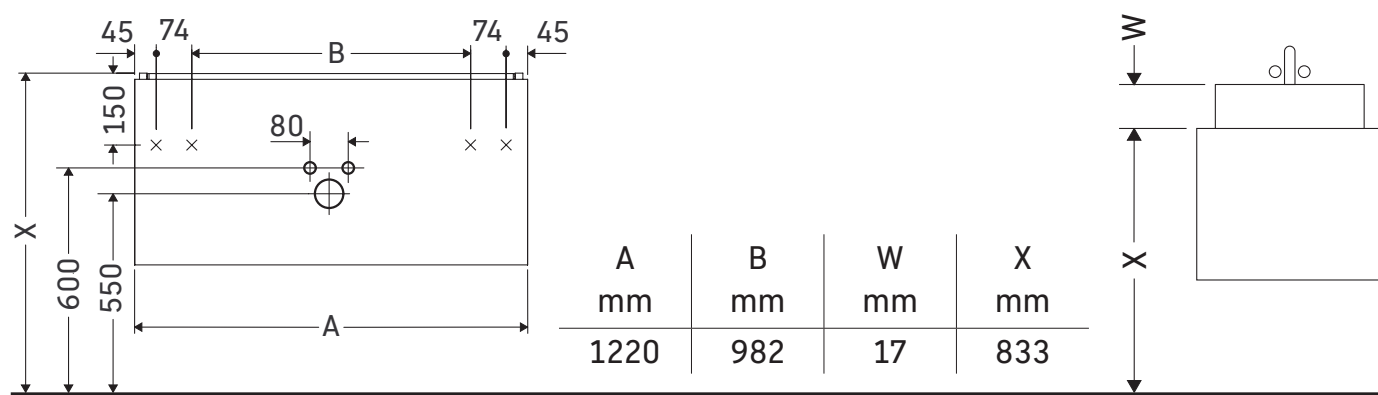

L-Cube

LC 6243

Montageanleitung

Me by Starck # 233612

Verwendungshinweise

Die Badmöbelserie entspricht den gültigen Normen und Richtlinien zum Zeitpunkt der Auslieferung und ist für den Einsatz in Bädern konzipiert. Eine direkte Benetzung mit Wasser z. B. beim Duschen ist zu vermeiden.