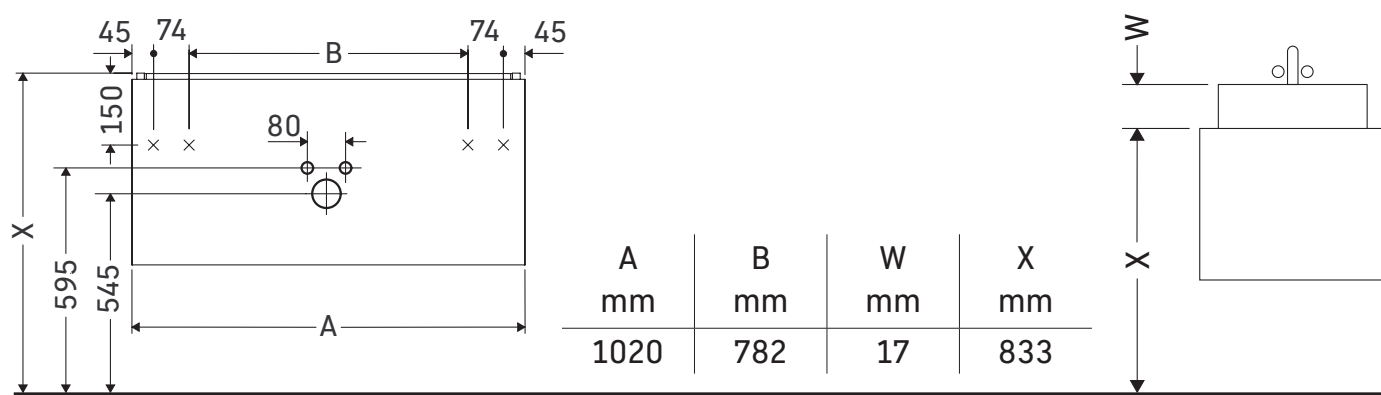

L-Cube

LC 6242

Montageanleitung

Me by Starck # 233610

Verwendungshinweise

Die Badmöbelserie entspricht den gültigen Normen und Richtlinien zum Zeitpunkt der Auslieferung und ist für den Einsatz in Bädern konzipiert. Eine direkte Benetzung mit Wasser z. B. beim Duschen ist zu vermeiden.