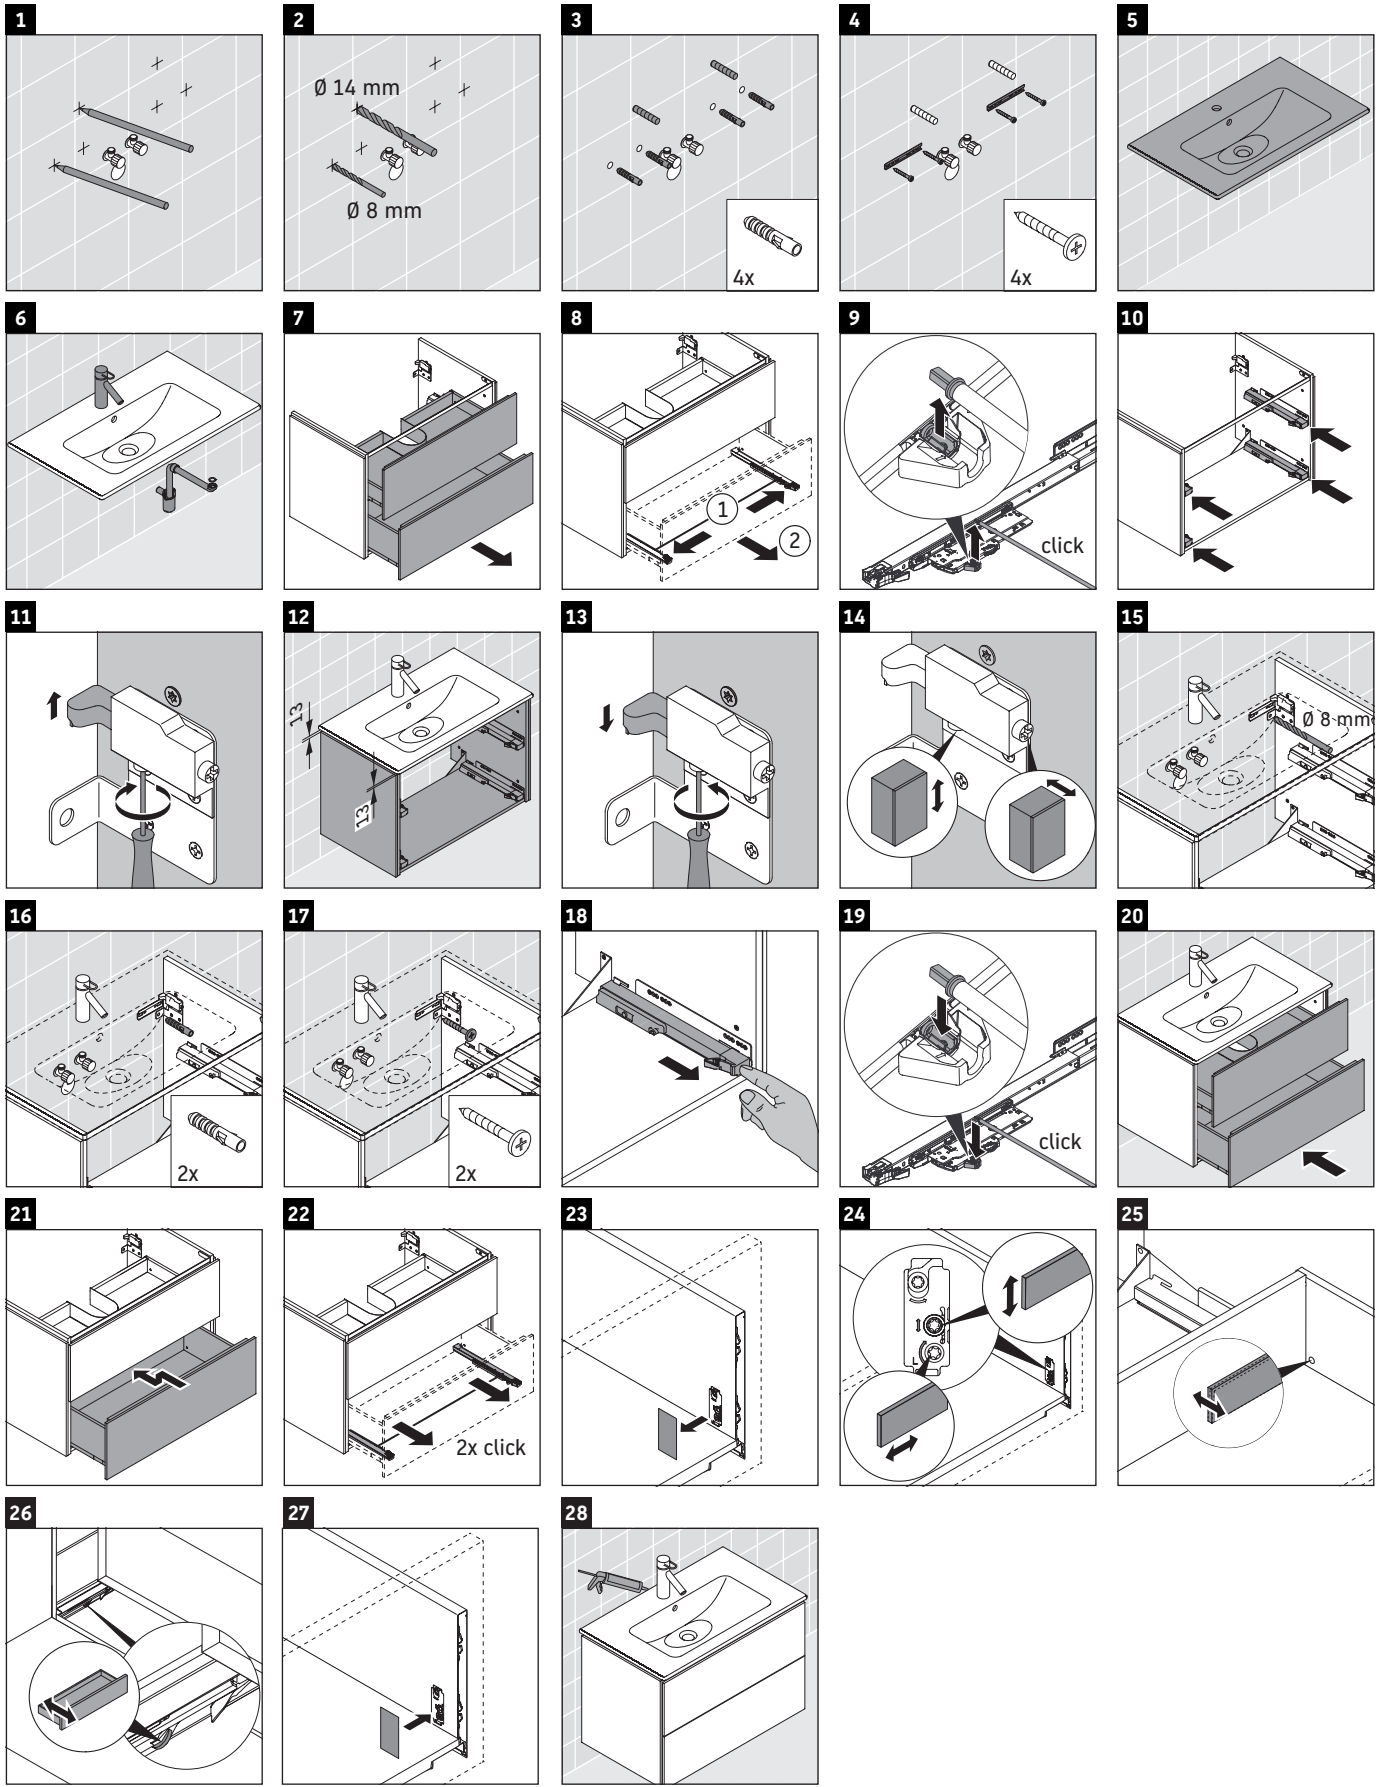

Duravit AG, Werderstr. 36, 78132 Hornberg, Germany, Phone +49 78 33 700, Fax +49 78 33 70 289, info@duravit.de, www.duravit.de