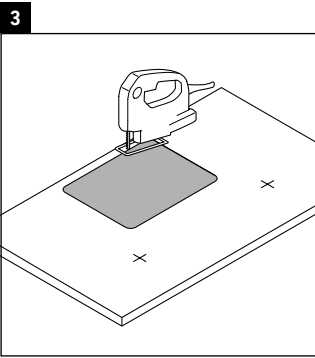

Vero

Montageanleitung	Waschtisch geschliffen
Mounting instructions	Washbasin, ground
Notice de montage	Lavabo taillé
Montagehandleiding	Wastafel geslepen
Instrucciones de montaje	Lavabo bruñido
Istruzioni di montaggio	Lavabo levigato
Instruções de montagem	Lavatório polido
Monteringsvejledning	Håndvask med slebet bordplade
Asennusohje	Pesuallas hiottu
Monteringsanvisning	Slepet servant
Monteringsanvisning	Tvättställ slipat
Paigaldusjuhend	Lihvitud valam
Instrukcja montażu	Umywalka szlifowana
Инструкция по монтажу	Умывальник шлифованный
Montážní návod	Broušené umyvadlo
Návod na montáž	Umývadlo brúsené
Szerelési útmutató	Csiszolt mosdó
Upute za montažu	Izbrušen umivaonik
Instrucțiuni de montaj	Lavoar elegant
Navodila za montažo	Umivalnik, brušen
Ръководство за монтаж	Полирана мивка
Montāžas instrukcija	Slīpēta izlietne
Montavimo instrukcija	Šlifuotas praustuvas
Montaj kılavuzu	Lavabo taşlanmış
安装说明	脸盆背部磨光
설치 설명서	세면대(유광)
取り付け説明書	化粧洗面器
دليل التركيب	حوض مصقول
# 045410..	# 045412..
# 045450..	# 045460..
# 045470..	# 045480..
# 070445..	