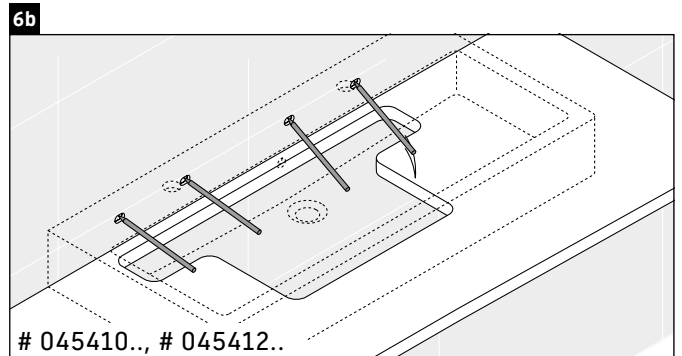

Vero

Montageanleitung	Waschtisch geschliffen
Mounting instructions	Washbasin, ground
Notice de montage	Lavabo taillé
Montagehandleiding	Wastafel geslepen
Instrucciones de montaje	Lavabo bruñido
Istruzioni di montaggio	Lavabo levigato
Instruções de montagem	Lavatório polido
Monteringsvejledning	Håndvask med slebet bordplade
Asennusohje	Pesuallas hiottu
Monteringsanvisning	Slepet servant
Monteringsanvisning	Tvättställ slipat
Paigaldusjuhend	Lihvitud valam
Instrukcja montażu	Umywalka szlifowana
Инструкция по монтажу	Умывальник шлифованный
Montážní návod	Broušené umyvadlo
Návod na montáž	Umývadlo brúsené
Szerelési útmutató	Csiszolt mosdó
Upute za montažu	Izbrušen umivaonik
Instrucțiuni de montaj	Lavoar elegant
Navodila za montažo	Umivalnik, brušen
Ръководство за монтаж	Полирана мивка
Montāžas instrukcija	Slīpēta izlietne
Montavimo instrukcija	Šlifuotas praustuvas
Montaj kılavuzu	Lavabo taşlanmış
安装说明	脸盆背部磨光
설치 설명서	세면대(유광)
取り付け説明書	化粧洗面器
دليل التركيب	حوض مصقول
# 045410..	# 045412..
# 045450..	# 045460..
# 045470..	# 045480..
# 070445..	