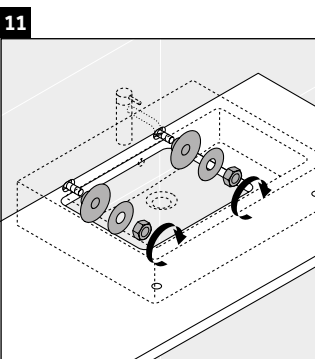

Vero

Montageanleitung	Waschtisch geschliffen
Mounting instructions	Washbasin, ground
Notice de montage	Lavabo taillé
Montagehandleiding	Wastafel geslepen
Instrucciones de montaje	Lavabo bruñido
Istruzioni di montaggio	Lavabo levigato
Instruções de montagem	Lavatório polido
Monteringsvejledning	Håndvask med slebet bordplade
Asennusohje	Pesuallas hiottu
Monteringsanvisning	Slepet servant
Monteringsanvisning	Tvättställ slipat
Paigaldusjuhend	Lihvitud valam
Instrukcja montażu	Umywalka szlifowana
Инструкция по монтажу	Умывальник шлифованный
Montážní návod	Broušené umyvadlo
Návod na montáž	Umývadlo brúsené
Szerelési útmutató	Csiszolt mosdó
Upute za montažu	Izbrušen umivaonik
Instrucțiuni de montaj	Lavoar elegant
Navodila za montažo	Umivalnik, brušen
Ръководство за монтаж	Полирана мивка
Montāžas instrukcija	Slīpēta izlietne
Montavimo instrukcija	Šlifuotas praustuvas
Montaj kılavuzu	Lavabo taşlanmış
安装说明	脸盆背部磨光
설치 설명서	세면대(유광)
取り付け説明書	化粧洗面器
دليل التركيب	حوض مصقول
# 045410..	# 045412..
# 045450..	# 045460..
# 045470..	# 045480..
# 070445..	