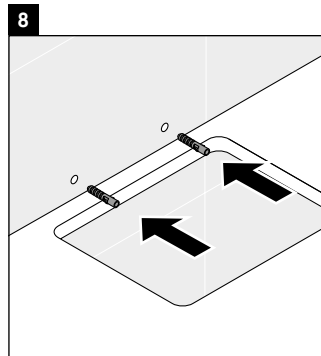

Vero

Montageanleitung	Waschtisch geschliffen
Mounting instructions	Washbasin, ground
Notice de montage	Lavabo taillé
Montagehandleiding	Wastafel geslepen
Instrucciones de montaje	Lavabo bruñido
Istruzioni di montaggio	Lavabo levigato
Instruções de montagem	Lavatório polido
Monteringsvejledning	Håndvask med slebet bordplade
Asennusohje	Pesuallas hiottu
Monteringsanvisning	Slepet servant
Monteringsanvisning	Tvättställ slipat
Paigaldusjuhend	Lihvitud valam
Instrukcja montażu	Umywalka szlifowana
Инструкция по монтажу	Умывальник шлифованный
Montážní návod	Broušené umyvadlo
Návod na montáž	Umývadlo brúsené
Szerelési útmutató	Csiszolt mosdó
Upute za montažu	Izbrušen umivaonik
Instrucțiuni de montaj	Lavoar elegant
Navodila za montažo	Umivalnik, brušen
Ръководство за монтаж	Полирана мивка
Montāžas instrukcija	Slīpēta izlietne
Montavimo instrukcija	Šlifuotas praustuvas
Montaj kılavuzu	Lavabo taşlanmış
安装说明	脸盆背部磨光
설치 설명서	세면대(유광)
取り付け説明書	化粧洗面器
دليل التركيب	حوض مصقول
# 045410..	# 045412..
# 045450..	# 045460..
# 045470..	# 045480..
# 070445..	