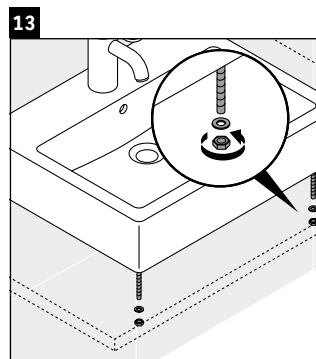

Vero

Montageanleitung	Waschtisch geschliffen
Mounting instructions	Washbasin, ground
Notice de montage	Lavabo taillé
Montagehandleiding	Wastafel geslepen
Instrucciones de montaje	Lavabo bruñido
Istruzioni di montaggio	Lavabo levigato
Instruções de montagem	Lavatório polido
Monteringsvejledning	Håndvask med slebet bordplade
Asennusohje	Pesuallas hiottu
Monteringsanvisning	Slepet servant
Monteringsanvisning	Tvättställ slipat
Paigaldusjuhend	Lihvitud valam
Instrukcja montażu	Umywalka szlifowana
Инструкция по монтажу	Умывальник шлифованный
Montážní návod	Broušené umyvadlo
Návod na montáž	Umývadlo brúsené
Szerelési útmutató	Csiszolt mosdó
Upute za montažu	Izbrušen umivaonik
Instrucțiuni de montaj	Lavoar elegant
Navodila za montažo	Umivalnik, brušen
Ръководство за монтаж	Полирана мивка
Montāžas instrukcija	Slīpēta izlietne
Montavimo instrukcija	Šlifuotas praustuvas
Montaj kılavuzu	Lavabo taşlanmış
安装说明	脸盆背部磨光
설치 설명서	세면대(유광)
取り付け説明書	化粧洗面器
دليل التركيب	حوض مصقول
# 045410..	# 045412..
# 045450..	# 045460..
# 045470..	# 045480..
# 070445..	