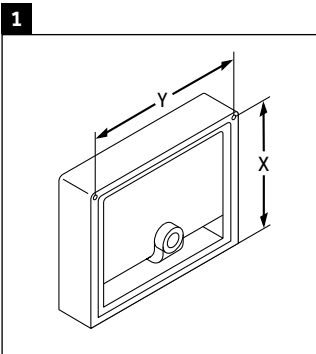

Vero

Montageanleitung	Waschtisch geschliffen
Mounting instructions	Washbasin, ground
Notice de montage	Lavabo taillé
Montagehandleiding	Wastafel geslepen
Instrucciones de montaje	Lavabo bruñido
Istruzioni di montaggio	Lavabo levigato
Instruções de montagem	Lavatório polido
Monteringsvejledning	Håndvask med slebet bordplade
Asennusohje	Pesuallas hiottu
Monteringsanvisning	Slepet servant
Monteringsanvisning	Tvättställ slipat
Paigaldusjuhend	Lihvitud valam
Instrukcja montażu	Umywalka szlifowana
Инструкция по монтажу	Умывальник шлифованный
Montážní návod	Broušené umyvadlo
Návod na montáž	Umývadlo brúsené
Szerelési útmutató	Csiszolt mosdó
Upute za montažu	Izbrušen umivaonik
Instrucțiuni de montaj	Lavoar elegant
Navodila za montažo	Umivalnik, brušen
Ръководство за монтаж	Полирана мивка
Montāžas instrukcija	Slīpēta izlietne
Montavimo instrukcija	Šlifuotas praustuvas
Montaj kılavuzu	Lavabo taşlanmış
安装说明	脸盆背部磨光
설치 설명서	세면대(유광)
取り付け説明書	化粧洗面器
دليل التركيب	حوض مصقول
# 045410..	# 045412..
# 045450..	# 045460..
# 045470..	# 045480..
# 070445..	