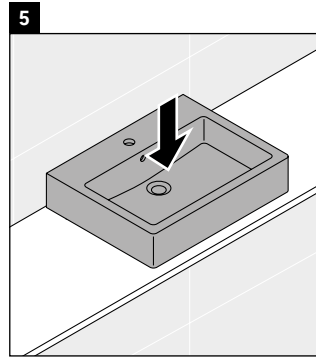

Vero

Montageanleitung	Waschtisch geschliffen
Mounting instructions	Washbasin, ground
Notice de montage	Lavabo taillé
Montagehandleiding	Wastafel geslepen
Instrucciones de montaje	Lavabo bruñido
Istruzioni di montaggio	Lavabo levigato
Instruções de montagem	Lavatório polido
Monteringsvejledning	Håndvask med slebet bordplade
Asennusohje	Pesuallas hiottu
Monteringsanvisning	Slepet servant
Monteringsanvisning	Tvättställ slipat
Paigaldusjuhend	Lihvitud valam
Instrukcja montażu	Umywalka szlifowana
Инструкция по монтажу	Умывальник шлифованный
Montážní návod	Broušené umyvadlo
Návod na montáž	Umývadlo brúsené
Szerelési útmutató	Csiszolt mosdó
Upute za montažu	Izbrušen umivaonik
Instrucțiuni de montaj	Lavoar elegant
Navodila za montažo	Umivalnik, brušen
Ръководство за монтаж	Полирана мивка
Montāžas instrukcija	Slīpēta izlietne
Montavimo instrukcija	Šlifuotas praustuvas
Montaj kılavuzu	Lavabo taşlanmış
安装说明	脸盆背部磨光
설치 설명서	세면대(유광)
取り付け説明書	化粧洗面器
دليل التركيب	حوض مصقول
# 045410..	# 045412..
# 045450..	# 045460..
# 045470..	# 045480..
# 070445..	