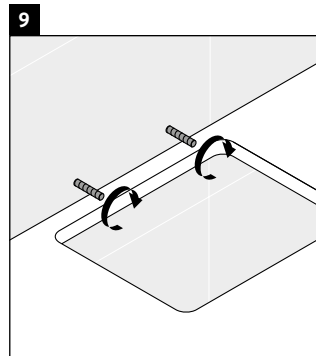

Vero

Montageanleitung	Waschtisch geschliffen
Mounting instructions	Washbasin, ground
Notice de montage	Lavabo taillé
Montagehandleiding	Wastafel geslepen
Instrucciones de montaje	Lavabo bruñido
Istruzioni di montaggio	Lavabo levigato
Instruções de montagem	Lavatório polido
Monteringsvejledning	Håndvask med slebet bordplade
Asennusohje	Pesuallas hiottu
Monteringsanvisning	Slepet servant
Monteringsanvisning	Tvättställ slipat
Paigaldusjuhend	Lihvitud valam
Instrukcja montażu	Umywalka szlifowana
Инструкция по монтажу	Умывальник шлифованный
Montážní návod	Broušené umyvadlo
Návod na montáž	Umývadlo brúsené
Szerelési útmutató	Csiszolt mosdó
Upute za montažu	Izbrušen umivaonik
Instrucțiuni de montaj	Lavoar elegant
Navodila za montažo	Umivalnik, brušen
Ръководство за монтаж	Полирана мивка
Montāžas instrukcija	Slīpēta izlietne
Montavimo instrukcija	Šlifuotas praustuvas
Montaj kılavuzu	Lavabo taşlanmış
安装说明	脸盆背部磨光
설치 설명서	세면대(유광)
取り付け説明書	化粧洗面器
دليل التركيب	حوض مصقول
# 045410..	# 045412..
# 045450..	# 045460..
# 045470..	# 045480..
# 070445..	