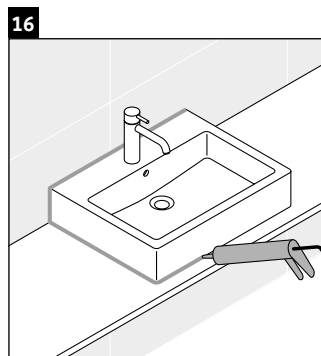

Vero

Montageanleitung	Waschtisch geschliffen
Mounting instructions	Washbasin, ground
Notice de montage	Lavabo taillé
Montagehandleiding	Wastafel geslepen
Instrucciones de montaje	Lavabo bruñido
Istruzioni di montaggio	Lavabo levigato
Instruções de montagem	Lavatório polido
Monteringsvejledning	Håndvask med slebet bordplade
Asennusohje	Pesuallas hiottu
Monteringsanvisning	Slepet servant
Monteringsanvisning	Tvättställ slipat
Paigaldusjuhend	Lihvitud valam
Instrukcja montażu	Umywalka szlifowana
Инструкция по монтажу	Умывальник шлифованный
Montážní návod	Broušené umyvadlo
Návod na montáž	Umývadlo brúsené
Szerelési útmutató	Csiszolt mosdó
Upute za montažu	Izbrušen umivaonik
Instrucțiuni de montaj	Lavoar elegant
Navodila za montažo	Umivalnik, brušen
Ръководство за монтаж	Полирана мивка
Montāžas instrukcija	Slīpēta izlietne
Montavimo instrukcija	Šlifuotas praustuvas
Montaj kılavuzu	Lavabo taşlanmış
安装说明	脸盆背部磨光
설치 설명서	세면대(유광)
取り付け説明書	化粧洗面器
دليل التركيب	حوض مصقول
# 045410..	# 045412..
# 045450..	# 045460..
# 045470..	# 045480..
# 070445..	