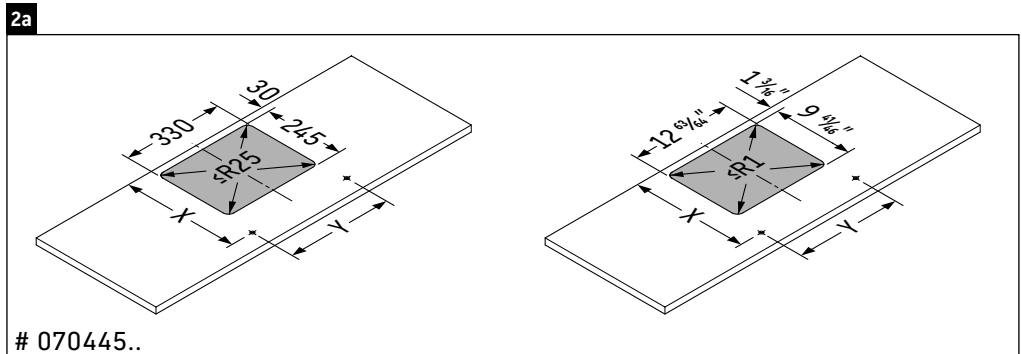

Vero

Montageanleitung	Waschtisch geschliffen
Mounting instructions	Washbasin, ground
Notice de montage	Lavabo taillé
Montagehandleiding	Wastafel geslepen
Instrucciones de montaje	Lavabo bruñido
Istruzioni di montaggio	Lavabo levigato
Instruções de montagem	Lavatório polido
Monteringsvejledning	Håndvask med slebet bordplade
Asennusohje	Pesuallas hiottu
Monteringsanvisning	Slepet servant
Monteringsanvisning	Tvättställ slipat
Paigaldusjuhend	Lihvitud valam
Instrukcja montażu	Umywalka szlifowana
Инструкция по монтажу	Умывальник шлифованный
Montážní návod	Broušené umyvadlo
Návod na montáž	Umývadlo brúsené
Szerelési útmutató	Csiszolt mosdó
Upute za montažu	Izbrušen umivaonik
Instrucțiuni de montaj	Lavoar elegant
Navodila za montažo	Umivalnik, brušen
Ръководство за монтаж	Полирана мивка
Montāžas instrukcija	Slīpēta izlietne
Montavimo instrukcija	Šlifuotas praustuvas
Montaj kılavuzu	Lavabo taşlanmış
安装说明	脸盆背部磨光
설치 설명서	세면대(유광)
取り付け説明書	化粧洗面器
دليل التركيب	حوض مصقول
# 045410..	# 045412..
# 045450..	# 045460..
# 045470..	# 045480..
# 070445..	