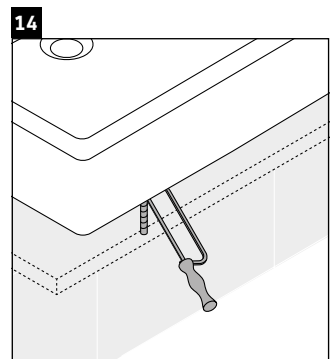

Vero

Montageanleitung	Waschtisch geschliffen
Mounting instructions	Washbasin, ground
Notice de montage	Lavabo taillé
Montagehandleiding	Wastafel geslepen
Instrucciones de montaje	Lavabo bruñido
Istruzioni di montaggio	Lavabo levigato
Instruções de montagem	Lavatório polido
Monteringsvejledning	Håndvask med slebet bordplade
Asennusohje	Pesuallas hiottu
Monteringsanvisning	Slepet servant
Monteringsanvisning	Tvättställ slipat
Paigaldusjuhend	Lihvitud valam
Instrukcja montażu	Umywalka szlifowana
Инструкция по монтажу	Умывальник шлифованный
Montážní návod	Broušené umyvadlo
Návod na montáž	Umývadlo brúsené
Szerelési útmutató	Csiszolt mosdó
Upute za montažu	Izbrušen umivaonik
Instrucțiuni de montaj	Lavoar elegant
Navodila za montažo	Umivalnik, brušen
Ръководство за монтаж	Полирана мивка
Montāžas instrukcija	Slīpēta izlietne
Montavimo instrukcija	Šlifuotas praustuvas
Montaj kılavuzu	Lavabo taşlanmış
安装说明	脸盆背部磨光
설치 설명서	세면대(유광)
取り付け説明書	化粧洗面器
دليل التركيب	حوض مصقول
# 045410..	# 045412..
# 045450..	# 045460..
# 045470..	# 045480..
# 070445..	