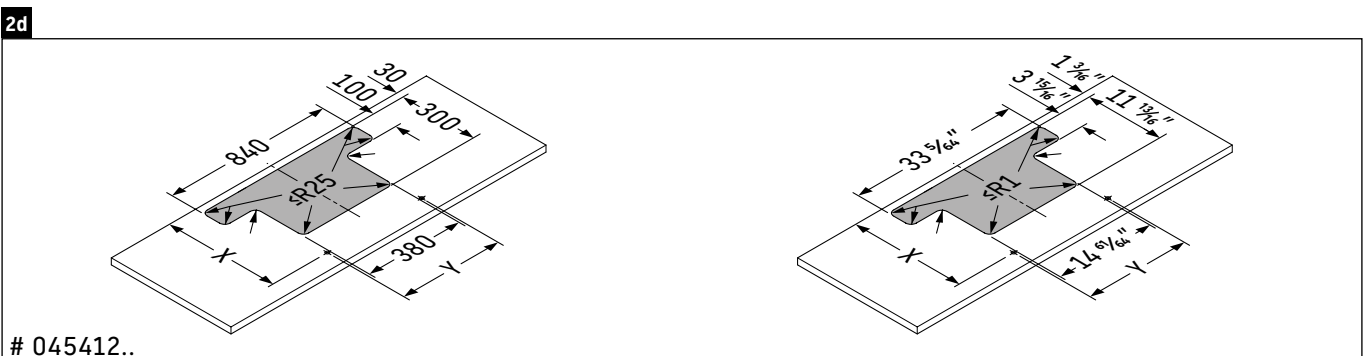

Vero

Montageanleitung	Waschtisch geschliffen
Mounting instructions	Washbasin, ground
Notice de montage	Lavabo taillé
Montagehandleiding	Wastafel geslepen
Instrucciones de montaje	Lavabo bruñido
Istruzioni di montaggio	Lavabo levigato
Instruções de montagem	Lavatório polido
Monteringsvejledning	Håndvask med slebet bordplade
Asennusohje	Pesuallas hiottu
Monteringsanvisning	Slepet servant
Monteringsanvisning	Tvättställ slipat
Paigaldusjuhend	Lihvitud valam
Instrukcja montażu	Umywalka szlifowana
Инструкция по монтажу	Умывальник шлифованный
Montážní návod	Broušené umyvadlo
Návod na montáž	Umývadlo brúsené
Szerelési útmutató	Csiszolt mosdó
Upute za montažu	Izbrušen umivaonik
Instrucțiuni de montaj	Lavoar elegant
Navodila za montažo	Umivalnik, brušen
Ръководство за монтаж	Полирана мивка
Montāžas instrukcija	Slīpēta izlietne
Montavimo instrukcija	Šlifuotas praustuvas
Montaj kılavuzu	Lavabo taşlanmış
安装说明	脸盆背部磨光
설치 설명서	세면대(유광)
取り付け説明書	化粧洗面器
دليل التركيب	حوض مصقول
# 045410..	# 045412..
# 045450..	# 045460..
# 045470..	# 045480..
# 070445..	