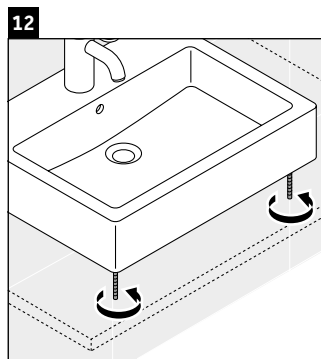

Vero

Montageanleitung	Waschtisch geschliffen
Mounting instructions	Washbasin, ground
Notice de montage	Lavabo taillé
Montagehandleiding	Wastafel geslepen
Instrucciones de montaje	Lavabo bruñido
Istruzioni di montaggio	Lavabo levigato
Instruções de montagem	Lavatório polido
Monteringsvejledning	Håndvask med slebet bordplade
Asennusohje	Pesuallas hiottu
Monteringsanvisning	Slepet servant
Monteringsanvisning	Tvättställ slipat
Paigaldusjuhend	Lihvitud valam
Instrukcja montażu	Umywalka szlifowana
Инструкция по монтажу	Умывальник шлифованный
Montážní návod	Broušené umyvadlo
Návod na montáž	Umývadlo brúsené
Szerelési útmutató	Csiszolt mosdó
Upute za montažu	Izbrušen umivaonik
Instrucțiuni de montaj	Lavoar elegant
Navodila za montažo	Umivalnik, brušen
Ръководство за монтаж	Полирана мивка
Montāžas instrukcija	Slīpēta izlietne
Montavimo instrukcija	Šlifuotas praustuvas
Montaj kılavuzu	Lavabo taşlanmış
安装说明	脸盆背部磨光
설치 설명서	세면대(유광)
取り付け説明書	化粧洗面器
دليل التركيب	حوض مصقول
# 045410..	# 045412..
# 045450..	# 045460..
# 045470..	# 045480..
# 070445..	