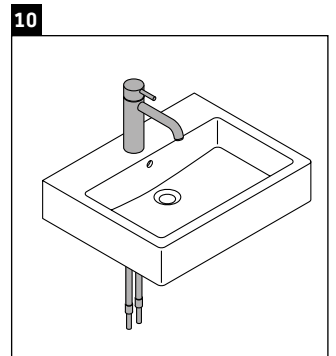

Vero

Montageanleitung	Waschtisch geschliffen
Mounting instructions	Washbasin, ground
Notice de montage	Lavabo taillé
Montagehandleiding	Wastafel geslepen
Instrucciones de montaje	Lavabo bruñido
Istruzioni di montaggio	Lavabo levigato
Instruções de montagem	Lavatório polido
Monteringsvejledning	Håndvask med slebet bordplade
Asennusohje	Pesuallas hiottu
Monteringsanvisning	Slepet servant
Monteringsanvisning	Tvättställ slipat
Paigaldusjuhend	Lihvitud valam
Instrukcja montażu	Umywalka szlifowana
Инструкция по монтажу	Умывальник шлифованный
Montážní návod	Broušené umyvadlo
Návod na montáž	Umývadlo brúsené
Szerelési útmutató	Csiszolt mosdó
Upute za montažu	Izbrušen umivaonik
Instrucțiuni de montaj	Lavoar elegant
Navodila za montažo	Umivalnik, brušen
Ръководство за монтаж	Полирана мивка
Montāžas instrukcija	Slīpēta izlietne
Montavimo instrukcija	Šlifuotas praustuvas
Montaj kılavuzu	Lavabo taşlanmış
安装说明	脸盆背部磨光
설치 설명서	세면대(유광)
取り付け説明書	化粧洗面器
دليل التركيب	حوض مصقول
# 045410..	# 045412..
# 045450..	# 045460..
# 045470..	# 045480..
# 070445..	