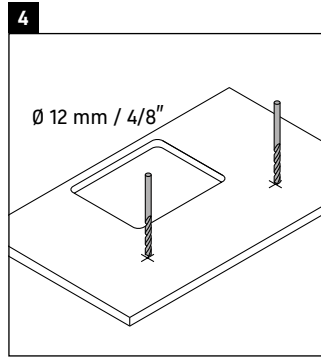

Vero

Montageanleitung	Waschtisch geschliffen
Mounting instructions	Washbasin, ground
Notice de montage	Lavabo taillé
Montagehandleiding	Wastafel geslepen
Instrucciones de montaje	Lavabo bruñido
Istruzioni di montaggio	Lavabo levigato
Instruções de montagem	Lavatório polido
Monteringsvejledning	Håndvask med slebet bordplade
Asennusohje	Pesuallas hiottu
Monteringsanvisning	Slepet servant
Monteringsanvisning	Tvättställ slipat
Paigaldusjuhend	Lihvitud valam
Instrukcja montażu	Umywalka szlifowana
Инструкция по монтажу	Умывальник шлифованный
Montážní návod	Broušené umyvadlo
Návod na montáž	Umývadlo brúsené
Szerelési útmutató	Csiszolt mosdó
Upute za montažu	Izbrušen umivaonik
Instrucțiuni de montaj	Lavoar elegant
Navodila za montažo	Umivalnik, brušen
Ръководство за монтаж	Полирана мивка
Montāžas instrukcija	Slīpēta izlietne
Montavimo instrukcija	Šlifuotas praustuvas
Montaj kılavuzu	Lavabo taşlanmış
安装说明	脸盆背部磨光
설치 설명서	세면대(유광)
取り付け説明書	化粧洗面器
دليل التركيب	حوض مصقول
# 045410..	# 045412..
# 045450..	# 045460..
# 045470..	# 045480..
# 070445..	