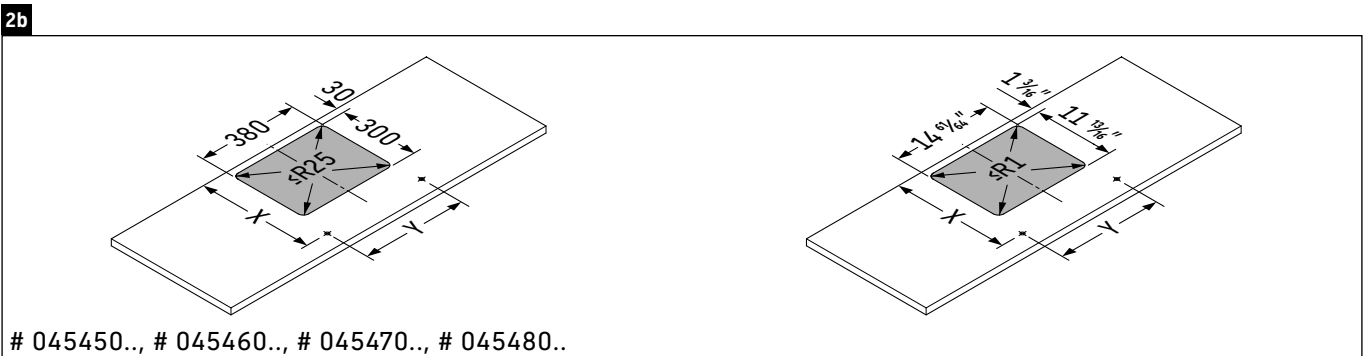

Vero

Montageanleitung	Waschtisch geschliffen
Mounting instructions	Washbasin, ground
Notice de montage	Lavabo taillé
Montagehandleiding	Wastafel geslepen
Instrucciones de montaje	Lavabo bruñido
Istruzioni di montaggio	Lavabo levigato
Instruções de montagem	Lavatório polido
Monteringsvejledning	Håndvask med slebet bordplade
Asennusohje	Pesuallas hiottu
Monteringsanvisning	Slepet servant
Monteringsanvisning	Tvättställ slipat
Paigaldusjuhend	Lihvitud valam
Instrukcja montażu	Umywalka szlifowana
Инструкция по монтажу	Умывальник шлифованный
Montážní návod	Broušené umyvadlo
Návod na montáž	Umývadlo brúsené
Szerelési útmutató	Csiszolt mosdó
Upute za montažu	Izbrušen umivaonik
Instrucțiuni de montaj	Lavoar elegant
Navodila za montažo	Umivalnik, brušen
Ръководство за монтаж	Полирана мивка
Montāžas instrukcija	Slīpēta izlietne
Montavimo instrukcija	Šlifuotas praustuvas
Montaj kılavuzu	Lavabo taşlanmış
安装说明	脸盆背部磨光
설치 설명서	세면대(유광)
取り付け説明書	化粧洗面器
دليل التركيب	حوض مصقول
# 045410..	# 045412..
# 045450..	# 045460..
# 045470..	# 045480..
# 070445..	