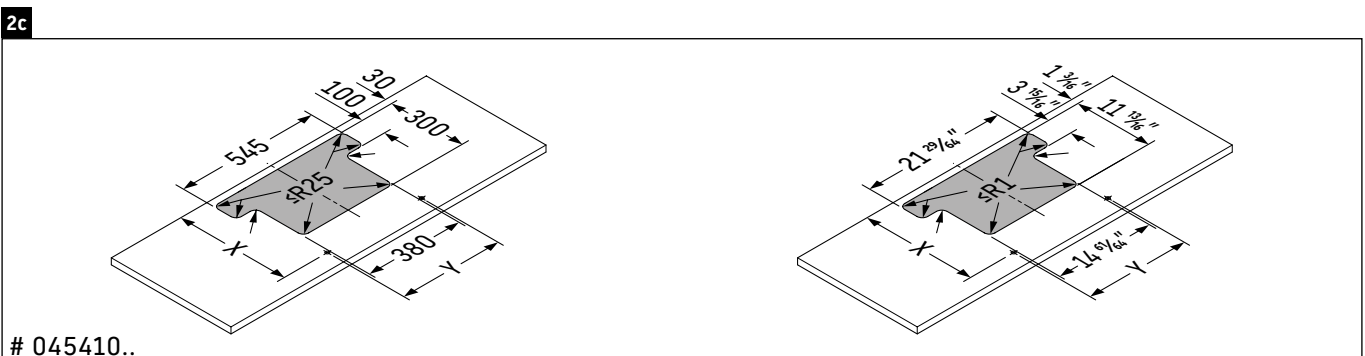

Vero

Montageanleitung	Waschtisch geschliffen
Mounting instructions	Washbasin, ground
Notice de montage	Lavabo taillé
Montagehandleiding	Wastafel geslepen
Instrucciones de montaje	Lavabo bruñido
Istruzioni di montaggio	Lavabo levigato
Instruções de montagem	Lavatório polido
Monteringsvejledning	Håndvask med slebet bordplade
Asennusohje	Pesuallas hiottu
Monteringsanvisning	Slepet servant
Monteringsanvisning	Tvättställ slipat
Paigaldusjuhend	Lihvitud valam
Instrukcja montażu	Umywalka szlifowana
Инструкция по монтажу	Умывальник шлифованный
Montážní návod	Broušené umyvadlo
Návod na montáž	Umývadlo brúsené
Szerelési útmutató	Csiszolt mosdó
Upute za montažu	Izbrušen umivaonik
Instrucțiuni de montaj	Lavoar elegant
Navodila za montažo	Umivalnik, brušen
Ръководство за монтаж	Полирана мивка
Montāžas instrukcija	Slīpēta izlietne
Montavimo instrukcija	Šlifuotas praustuvas
Montaj kılavuzu	Lavabo taşlanmış
安装说明	脸盆背部磨光
설치 설명서	세면대(유광)
取り付け説明書	化粧洗面器
دليل التركيب	حوض مصقول
# 045410..	# 045412..
# 045450..	# 045460..
# 045470..	# 045480..
# 070445..	