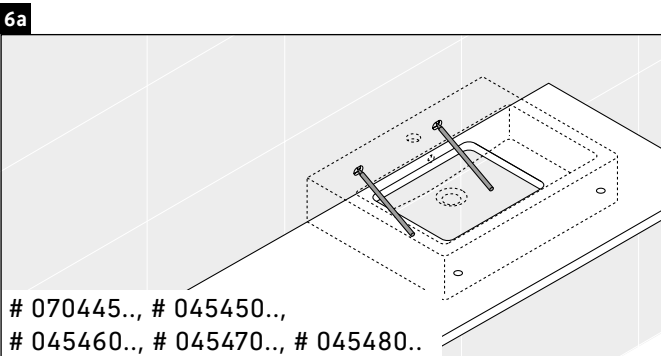

Vero

Montageanleitung	Waschtisch geschliffen
Mounting instructions	Washbasin, ground
Notice de montage	Lavabo taillé
Montagehandleiding	Wastafel geslepen
Instrucciones de montaje	Lavabo bruñido
Istruzioni di montaggio	Lavabo levigato
Instruções de montagem	Lavatório polido
Monteringsvejledning	Håndvask med slebet bordplade
Asennusohje	Pesuallas hiottu
Monteringsanvisning	Slepet servant
Monteringsanvisning	Tvättställ slipat
Paigaldusjuhend	Lihvitud valam
Instrukcja montażu	Umywalka szlifowana
Инструкция по монтажу	Умывальник шлифованный
Montážní návod	Broušené umyvadlo
Návod na montáž	Umývadlo brúsené
Szerelési útmutató	Csiszolt mosdó
Upute za montažu	Izbrušen umivaonik
Instrucțiuni de montaj	Lavoar elegant
Navodila za montažo	Umivalnik, brušen
Ръководство за монтаж	Полирана мивка
Montāžas instrukcija	Slīpēta izlietne
Montavimo instrukcija	Šlifuotas praustuvas
Montaj kılavuzu	Lavabo taşlanmış
安装说明	脸盆背部磨光
설치 설명서	세면대(유광)
取り付け説明書	化粧洗面器
دليل التركيب	حوض مصقول
# 045410..	# 045412..
# 045450..	# 045460..
# 045470..	# 045480..
# 070445..	