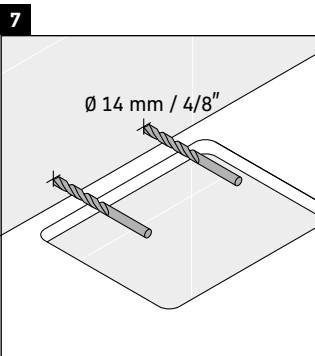

Vero

Montageanleitung	Waschtisch geschliffen
Mounting instructions	Washbasin, ground
Notice de montage	Lavabo taillé
Montagehandleiding	Wastafel geslepen
Instrucciones de montaje	Lavabo bruñido
Istruzioni di montaggio	Lavabo levigato
Instruções de montagem	Lavatório polido
Monteringsvejledning	Håndvask med slebet bordplade
Asennusohje	Pesuallas hiottu
Monteringsanvisning	Slepet servant
Monteringsanvisning	Tvättställ slipat
Paigaldusjuhend	Lihvitud valam
Instrukcja montażu	Umywalka szlifowana
Инструкция по монтажу	Умывальник шлифованный
Montážní návod	Broušené umyvadlo
Návod na montáž	Umývadlo brúsené
Szerelési útmutató	Csiszolt mosdó
Upute za montažu	Izbrušen umivaonik
Instrucțiuni de montaj	Lavoar elegant
Navodila za montažo	Umivalnik, brušen
Ръководство за монтаж	Полирана мивка
Montāžas instrukcija	Slīpēta izlietne
Montavimo instrukcija	Šlifuotas praustuvas
Montaj kılavuzu	Lavabo taşlanmış
安装说明	脸盆背部磨光
설치 설명서	세면대(유광)
取り付け説明書	化粧洗面器
دليل التركيب	حوض مصقول
# 045410..	# 045412..
# 045450..	# 045460..
# 045470..	# 045480..
# 070445..	