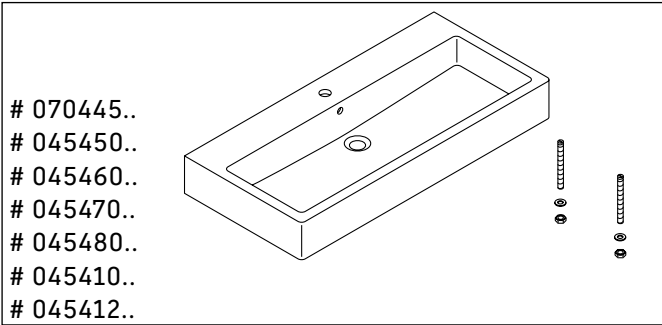

Vero

Montageanleitung	Waschtisch geschliffen
Mounting instructions	Washbasin, ground
Notice de montage	Lavabo taillé
Montagehandleiding	Wastafel geslepen
Instrucciones de montaje	Lavabo bruñido
Istruzioni di montaggio	Lavabo levigato
Instruções de montagem	Lavatório polido
Monteringsvejledning	Håndvask med slebet bordplade
Asennusohje	Pesuallas hiottu
Monteringsanvisning	Slepet servant
Monteringsanvisning	Tvättställ slipat
Paigaldusjuhend	Lihvitud valam
Instrukcja montażu	Umywalka szlifowana
Инструкция по монтажу	Умывальник шлифованный
Montážní návod	Broušené umyvadlo
Návod na montáž	Umývadlo brúsené
Szerelési útmutató	Csiszolt mosdó
Upute za montažu	Izbrušen umivaonik
Instrucțiuni de montaj	Lavoar elegant
Navodila za montažo	Umivalnik, brušen
Ръководство за монтаж	Полирана мивка
Montāžas instrukcija	Slīpēta izlietne
Montavimo instrukcija	Šlifuotas praustuvas
Montaj kılavuzu	Lavabo taşlanmış
安装说明	脸盆背部磨光
설치 설명서	세면대(유광)
取り付け説明書	化粧洗面器
دليل التركيب	حوض مصقول
# 045410..	# 045412..
# 045450..	# 045460..
# 045470..	# 045480..
# 070445..	