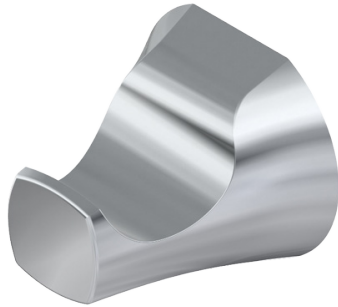

# G-9604

Finezza DUE Collection  
Robe/Towel Hook

**GRAFF**<sup>®</sup>  
CUTTING EDGE DESIGN