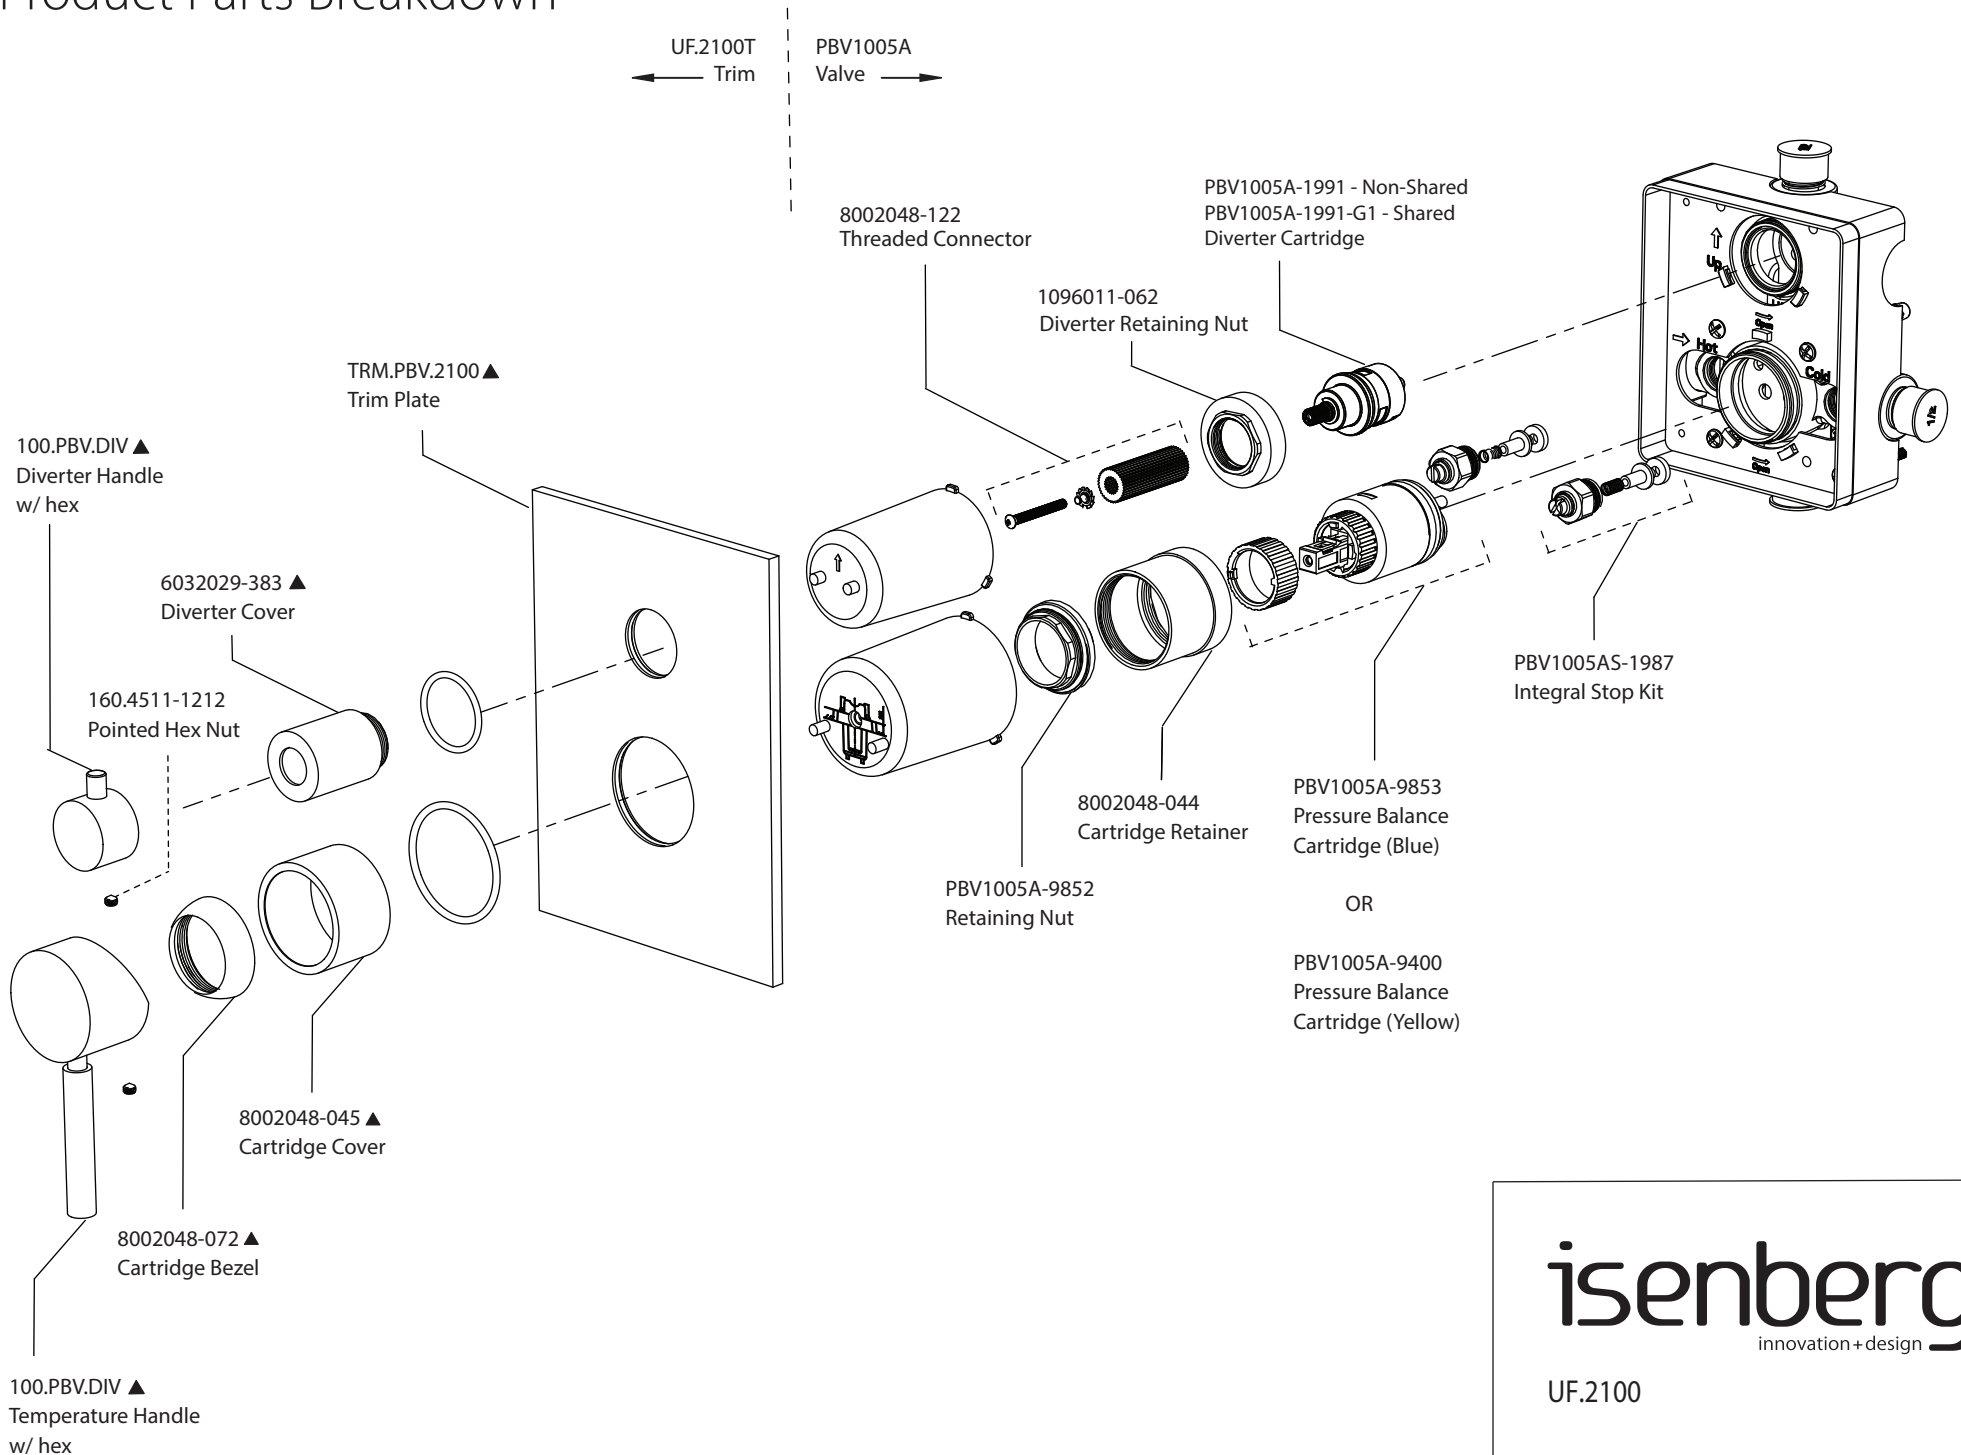

# Product Parts Breakdown

▲ Specify Finish

**isenberg**  
innovation+design

UF.2100

Ver 2.57