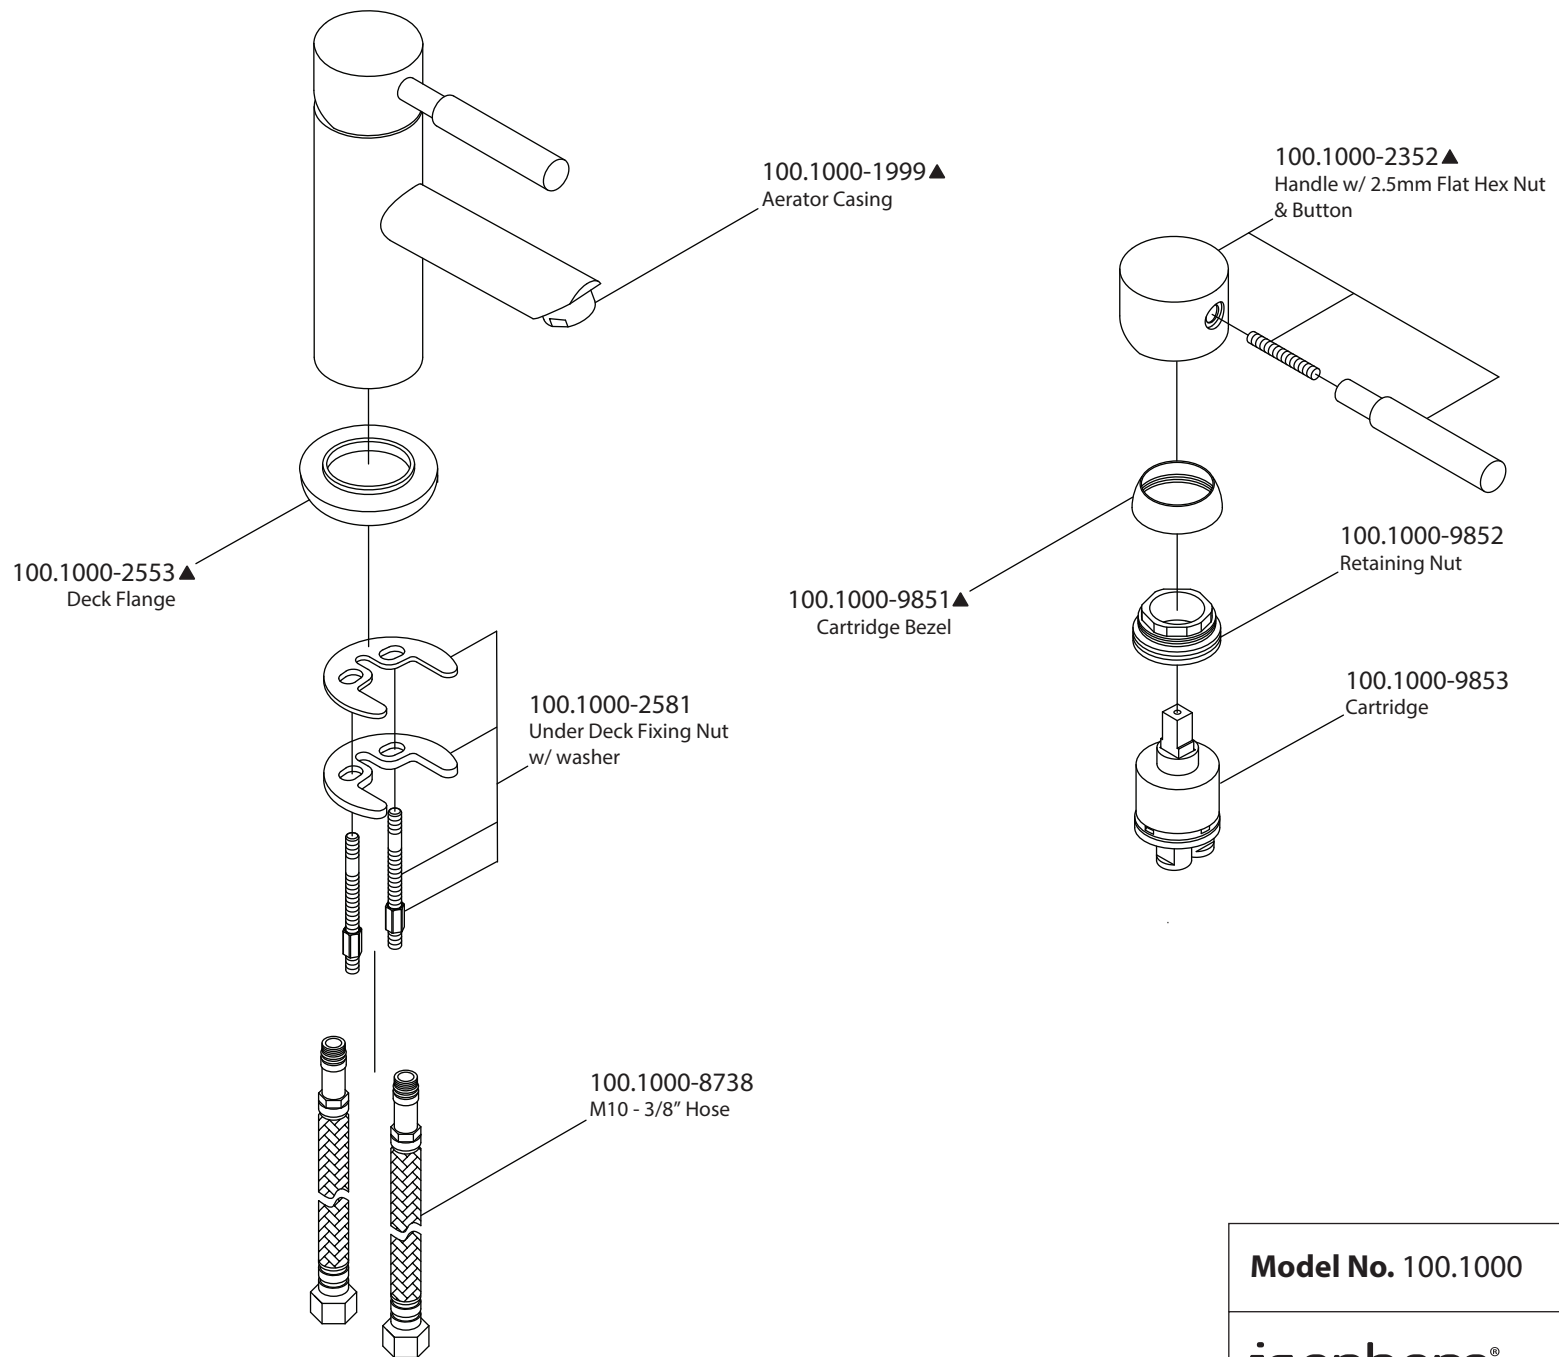

# Product Parts Breakdown

▲ Specify Finish

**Model No.** 100.1000

**Ver** 2.53

**isenberg**® *by* **FLUSSO**  
LUXURY PLUMBING FIXTURES