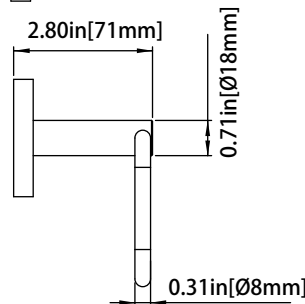

Serie 100 - Solid Brass Accessories Collection

100.1001
Robe Hook

100.1007
TP Holder

100.1008
Towel Ring

100.1009
Towel Bar - 18"

100.1001
Robe Hook

100.1007
TP Holder

100.1008
Towel Ring

100.1009
Towel Bar - 18"