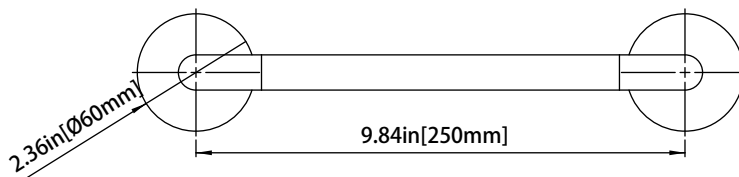

Serie 100 - Solid Brass Accessories Collection

100.1001
Robe Hook

100.1007
TP Holder

100.1008
Towel Ring

100.1009
Towel Bar - 18"

100.1001
Robe Hook

100.1007
TP Holder

100.1008
Towel Ring

100.1009
Towel Bar - 18"