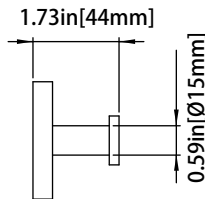

Serie 100 - Solid Brass Accessories Collection

100.1001
Robe Hook

100.1007
TP Holder

100.1008
Towel Ring

100.1009
Towel Bar - 18"

100.1001
Robe Hook

100.1007
TP Holder

100.1008
Towel Ring

100.1009
Towel Bar - 18"