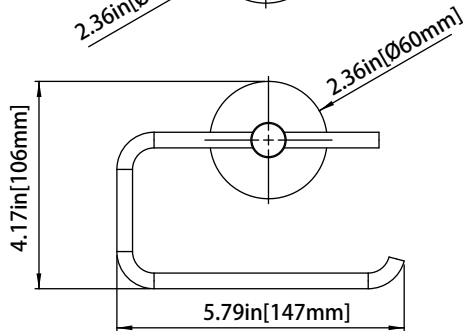

Serie 100 - Solid Brass Accessories Collection

100.1001
Robe Hook

100.1007
TP Holder

100.1008
Towel Ring

100.1009
Towel Bar - 18"

100.1001
Robe Hook

100.1007
TP Holder

100.1008
Towel Ring

100.1009
Towel Bar - 18"