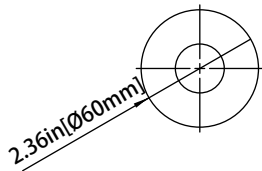

Serie 100 - Solid Brass Accessories Collection

100.1001
Robe Hook

100.1007
TP Holder

100.1008
Towel Ring

100.1009
Towel Bar - 18"

100.1001
Robe Hook

100.1007
TP Holder

100.1008
Towel Ring

100.1009
Towel Bar - 18"