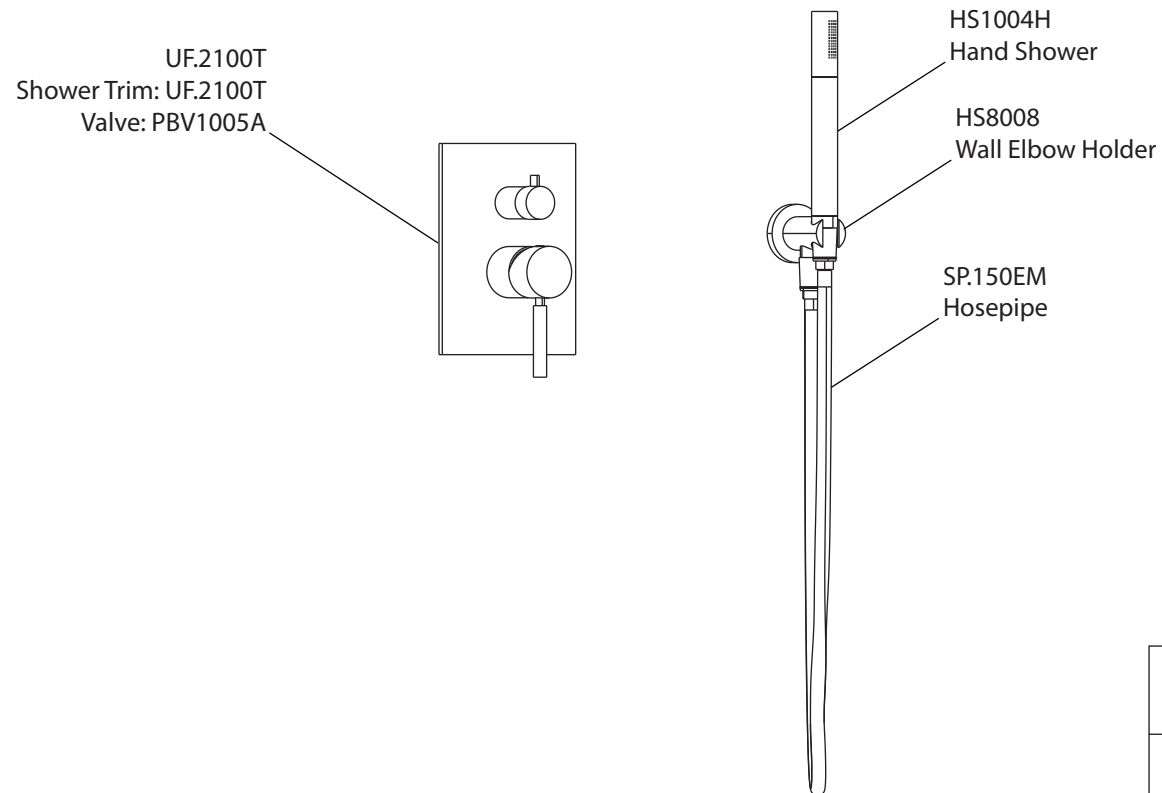

# Product Parts Breakdown

**Model No.** 100.3250

**Ver** 2.53

**isenberg**<sup>®</sup> *by* **FLUSSO**  
LUXURY PLUMBING FIXTURES

# Product Parts Breakdown

▲ Specify Finish

**Model No.** HSB.6R

**Ver** 2.53

**isenberg**<sup>®</sup> *by* **FLUSSO**  
LUXURY PLUMBING FIXTURES

# Product Parts Breakdown

▲ Specify Finish

**Model No.** HS1030

**Ver** 2.53

**isenberg**<sup>®</sup> *by* **FLUSSO**  
LUXURY PLUMBING FIXTURES