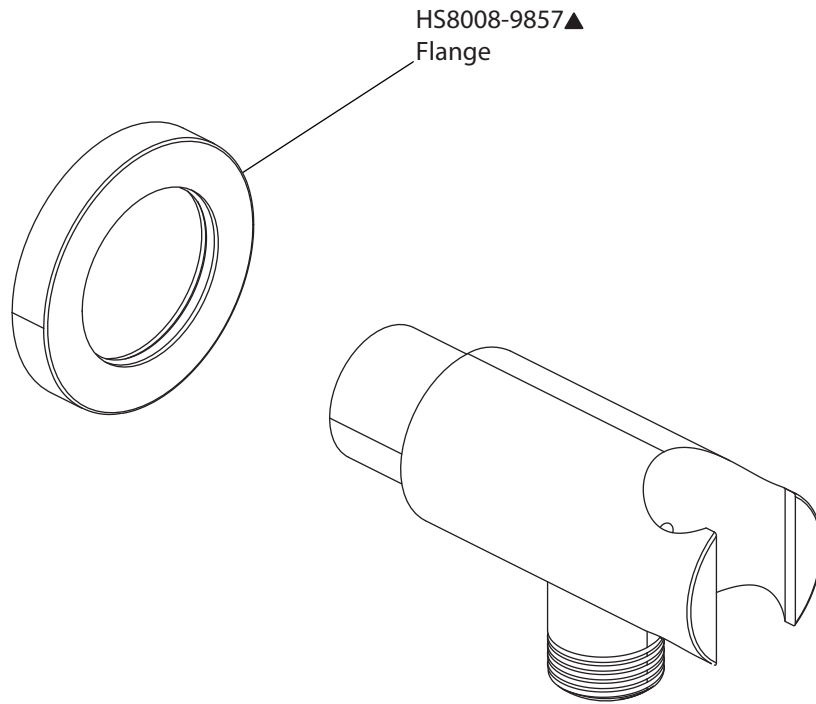

# Product Parts Breakdown

▲ Specify Finish

**Model No.** HS1004H

**Ver** 2.55

**isenberg**<sup>®</sup> *by* **FLUSSO**  
LUXURY PLUMBING FIXTURES

# Product Parts Breakdown

▲ Specify Finish

**Model No.** HS8008

**Ver** 2.54

**isenberg**<sup>®</sup> *by* **FLUSSO**  
LUXURY PLUMBING FIXTURES