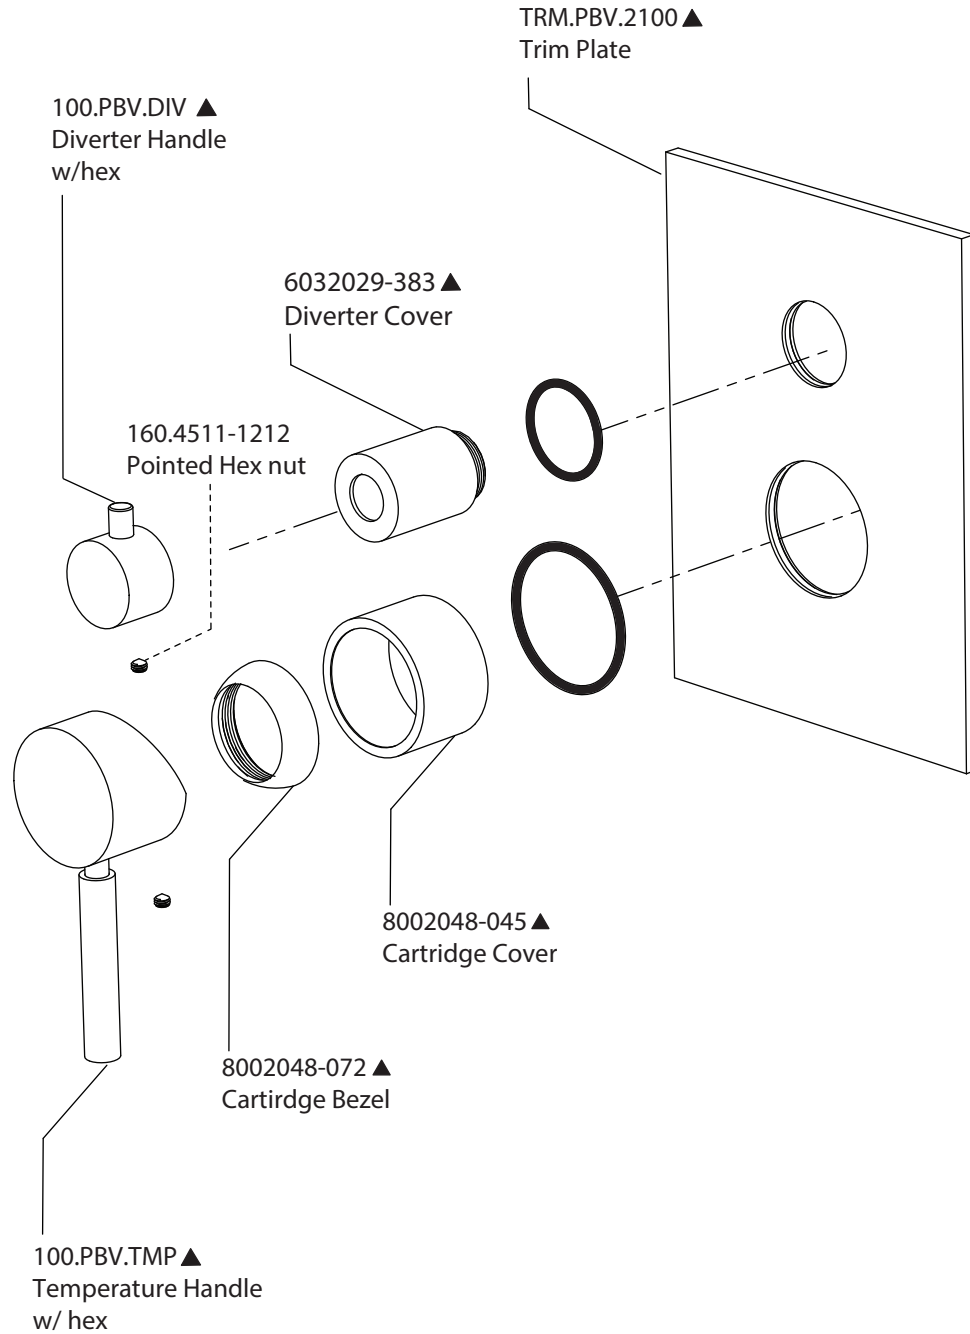

# Product Parts Breakdown

▲ Specify Finish

**Model No.** HS1030

**Ver** 2.53

**isenberg**<sup>®</sup> *by* **FLUSSO**  
LUXURY PLUMBING FIXTURES

# Product Parts Breakdown

**Model No.** UF.2100T

**Ver** 2.53

**isenberg**® *by* **FLUSSO**  
LUXURY PLUMBING FIXTURES