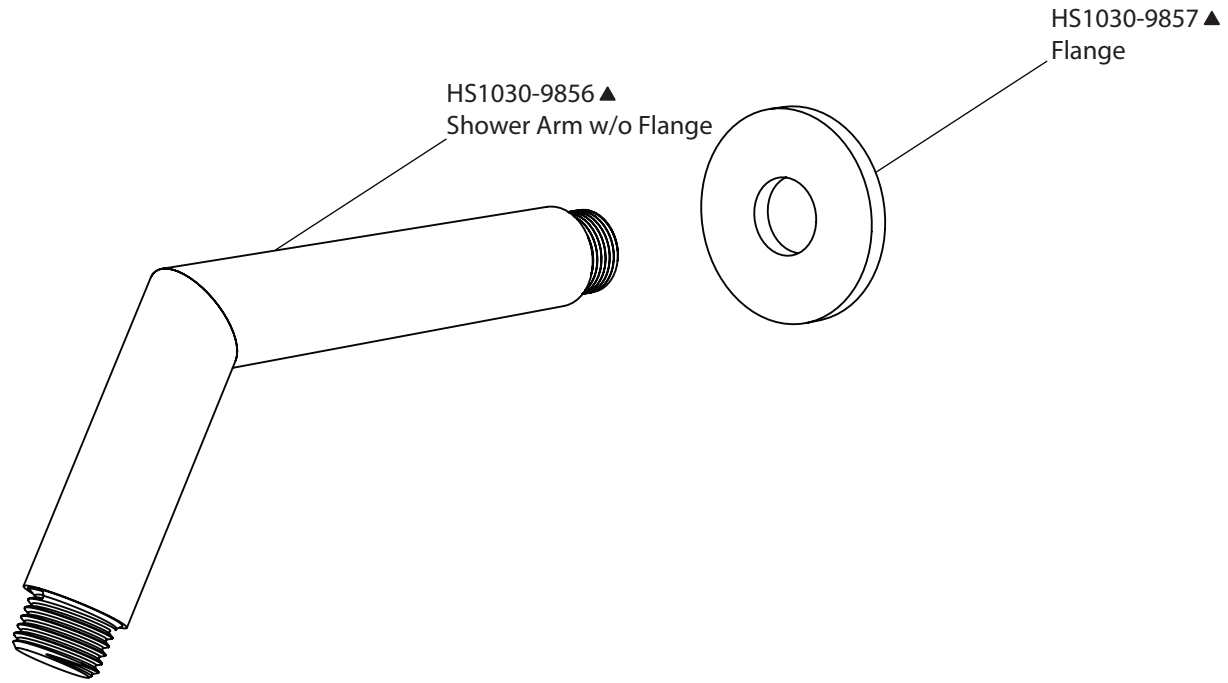

# Product Parts Breakdown

**Model No.** 100.3250

**Ver** 2.53

**isenberg**<sup>®</sup> *by* **FLUSSO**  
LUXURY PLUMBING FIXTURES

# Product Parts Breakdown

▲ Specify Finish

**Model No.** HSB.6R

**Ver** 2.53

**isenberg**<sup>®</sup> *by* **FLUSSO**  
LUXURY PLUMBING FIXTURES

# Product Parts Breakdown

▲ Specify Finish

**Model No.** HS1030

**Ver** 2.53

**isenberg**<sup>®</sup> *by* **FLUSSO**  
LUXURY PLUMBING FIXTURES