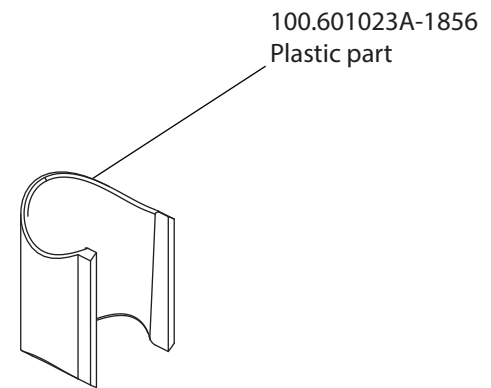

# Product Parts Breakdown

▲ Specify Finish

**Model No.** HS1004H

**Ver** 2.55

**isenberg**<sup>®</sup> *by* **FLUSSO**  
LUXURY PLUMBING FIXTURES

# Product Parts Breakdown

▲ Specify Finish

**Model No.** HS8008

**Ver** 2.54

**isenberg**<sup>®</sup> *by* **FLUSSO**  
LUXURY PLUMBING FIXTURES