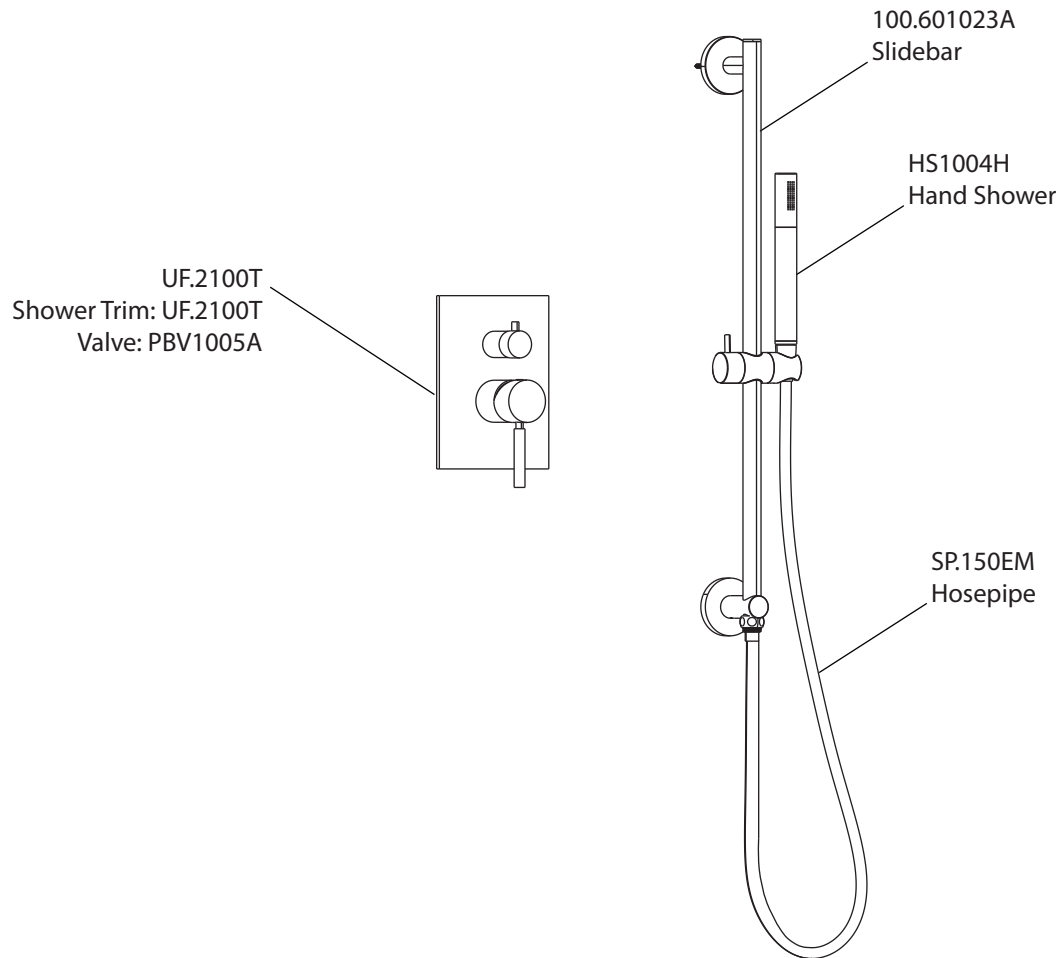

# Product Parts Breakdown

**Model No.** 100.3400

**Ver** 2.53

**isenberg**<sup>®</sup> *by* **FLUSSO**  
LUXURY PLUMBING FIXTURES

# Product Parts Breakdown

▲ Specify Finish

**Model No.** HSB.6R

**Ver** 2.53

**isenberg**<sup>®</sup> *by* **FLUSSO**  
LUXURY PLUMBING FIXTURES

# Product Parts Breakdown

▲ Specify Finish

**Model No.** HS1030

**Ver** 2.53

**isenberg**<sup>®</sup> *by* **FLUSSO**  
LUXURY PLUMBING FIXTURES

# Product Parts Breakdown

<b>Model No.</b> PBV1005A	<b>Ver</b> 2.54
<b>isenberg</b> <sup>®</sup> <i>by</i> <b>FLUSSO</b> LUXURY PLUMBING FIXTURES	