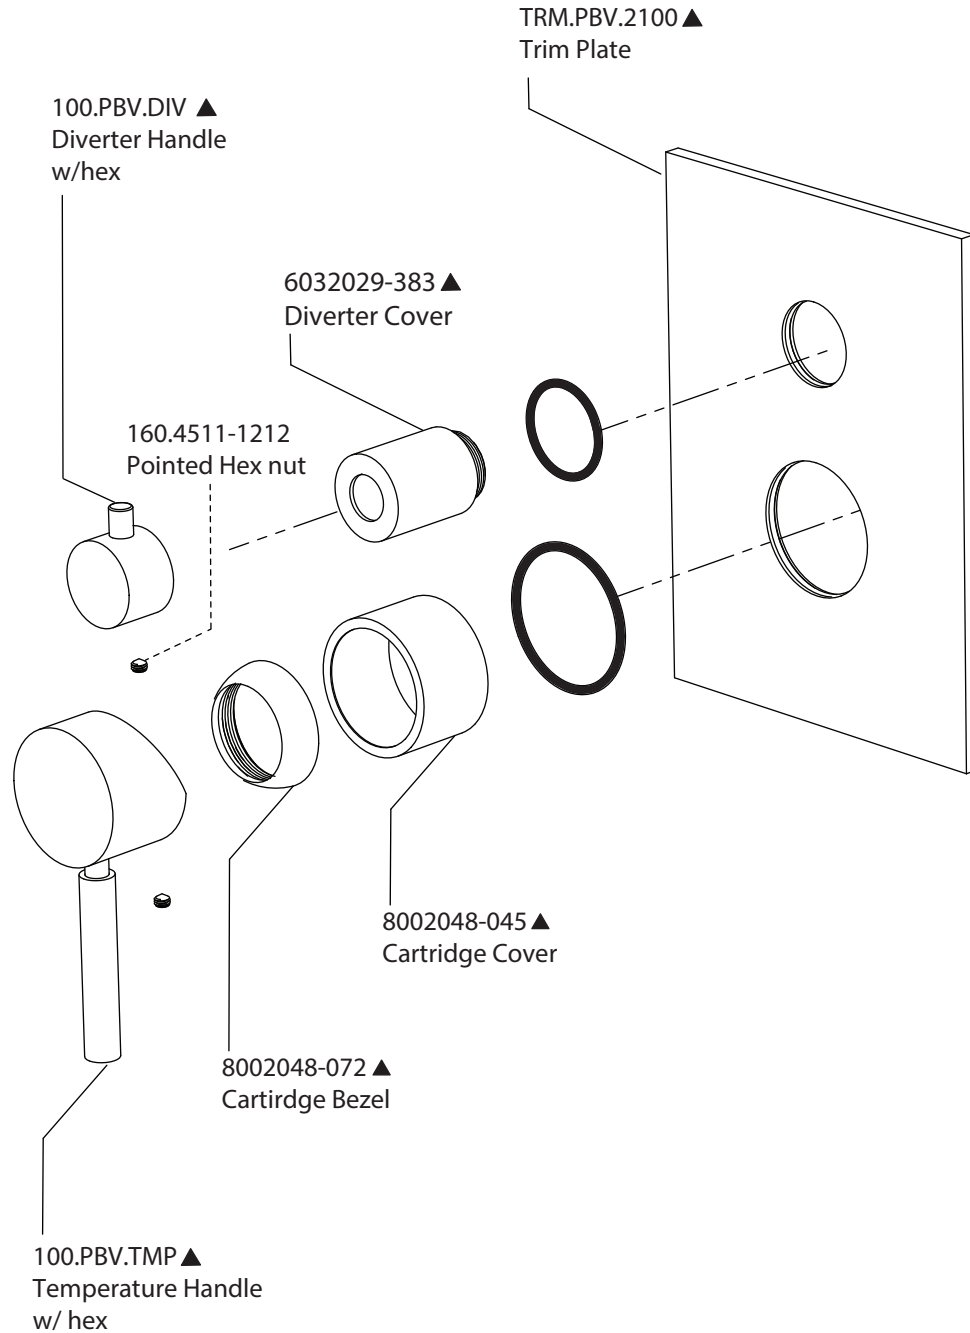

# Product Parts Breakdown

▲ Specify Finish

**Model No.** HS1030

**Ver** 2.53

**isenberg**<sup>®</sup> *by* **FLUSSO**  
LUXURY PLUMBING FIXTURES

# Product Parts Breakdown

**Model No.** UF.2100T

**Ver** 2.53

**isenberg**® *by* **FLUSSO**  
LUXURY PLUMBING FIXTURES

# Product Parts Breakdown

<b>Model No.</b> PBV1005A	<b>Ver</b> 2.54
<b>isenberg</b> <sup>®</sup> <i>by</i> <b>FLUSSO</b> LUXURY PLUMBING FIXTURES	