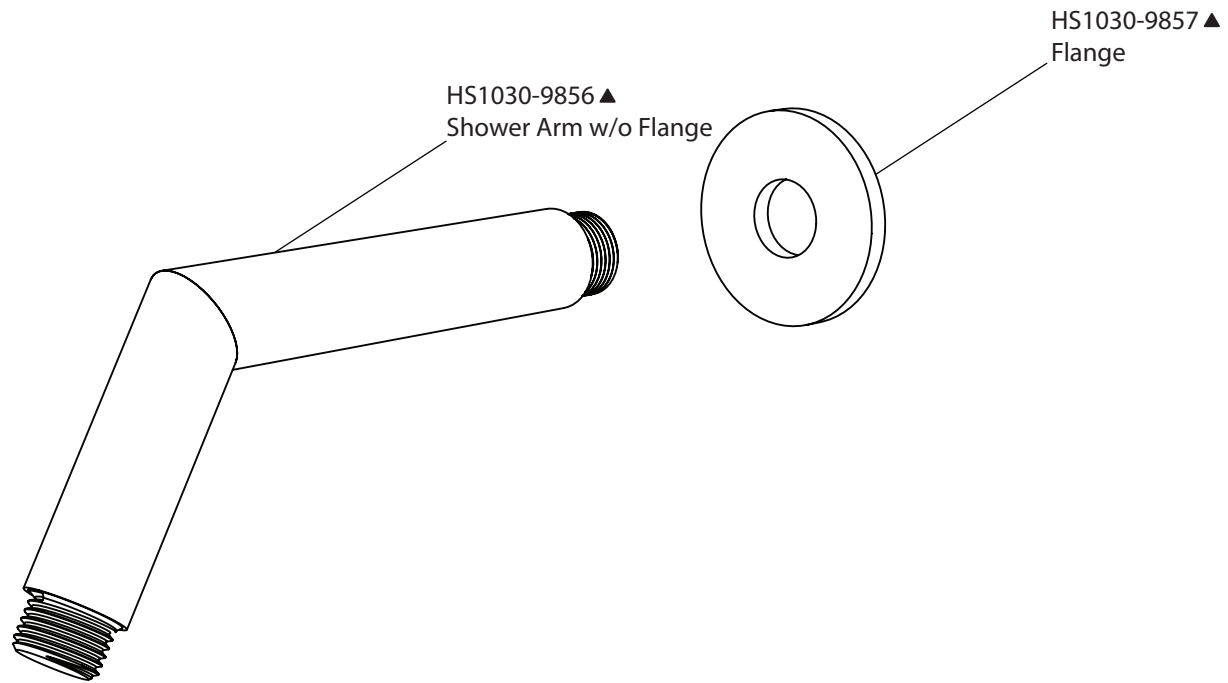

# Product Parts Breakdown

**Model No.** 100.3400

**Ver** 2.53

**isenberg**<sup>®</sup> *by* **FLUSSO**  
LUXURY PLUMBING FIXTURES

# Product Parts Breakdown

▲ Specify Finish

**Model No.** HSB.6R

**Ver** 2.53

**isenberg**<sup>®</sup> *by* **FLUSSO**  
LUXURY PLUMBING FIXTURES

# Product Parts Breakdown

▲ Specify Finish

**Model No.** HS1030

**Ver** 2.53

**isenberg**<sup>®</sup> *by* **FLUSSO**  
LUXURY PLUMBING FIXTURES