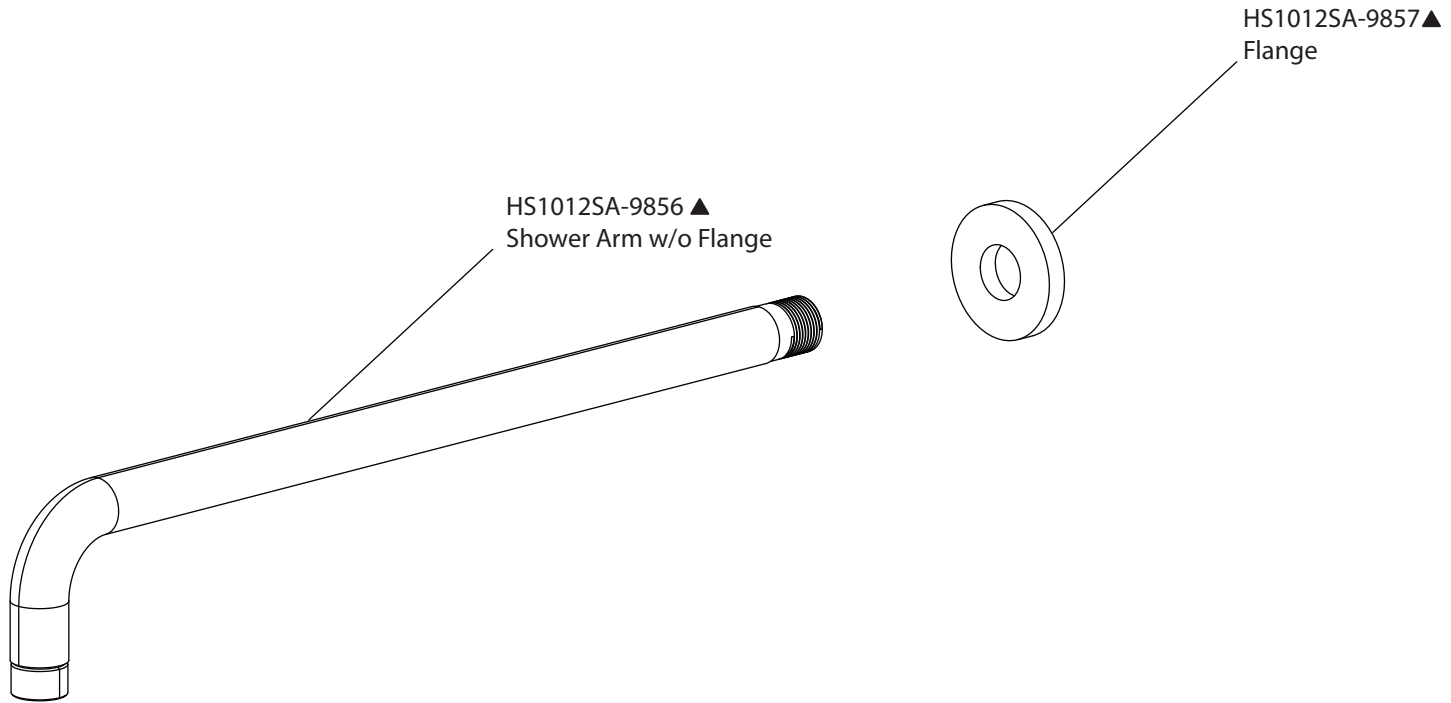

# Product Parts Breakdown

▲ Specify Finish

**Model No.** 100.3450

**Ver** 2.53

**isenberg**® *by* **FLUSSO**  
LUXURY PLUMBING FIXTURES

# Product Parts Breakdown

▲ Specify Finish

HS1002A  
Shower Head

**Model No.** HS1002A

**Ver** 2.53

**isenberg**<sup>®</sup> *by* **FLUSSO**  
LUXURY PLUMBING FIXTURES

# Product Parts Breakdown

▲ Specify Finish

**Model No.** HS1012SA

**Ver** 2.53

**isenberg**<sup>®</sup> *by* **FLUSSO**  
LUXURY PLUMBING FIXTURES