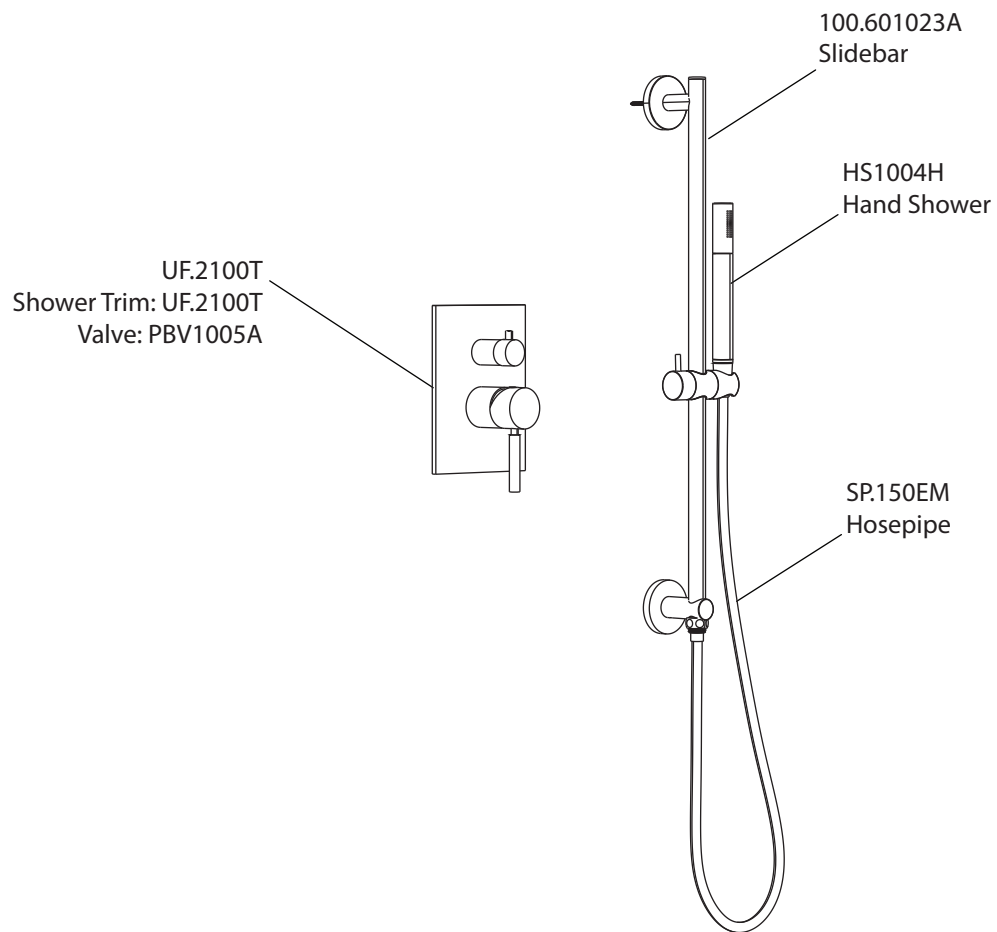

# Product Parts Breakdown

▲ Specify Finish

**Model No.** 100.3450

**Ver** 2.53

**isenberg**® *by* **FLUSSO**  
LUXURY PLUMBING FIXTURES

# Product Parts Breakdown

▲ Specify Finish

HS1002A  
Shower Head

**Model No.** HS1002A

**Ver** 2.53

**isenberg**<sup>®</sup> *by* **FLUSSO**  
LUXURY PLUMBING FIXTURES

# Product Parts Breakdown

▲ Specify Finish

**Model No.** HS1012SA

**Ver** 2.53

**isenberg**<sup>®</sup> *by* **FLUSSO**  
LUXURY PLUMBING FIXTURES

# Product Parts Breakdown

**Model No.** UF.2100T

**Ver** 2.53

**isenberg**® *by* **FLUSSO**  
LUXURY PLUMBING FIXTURES