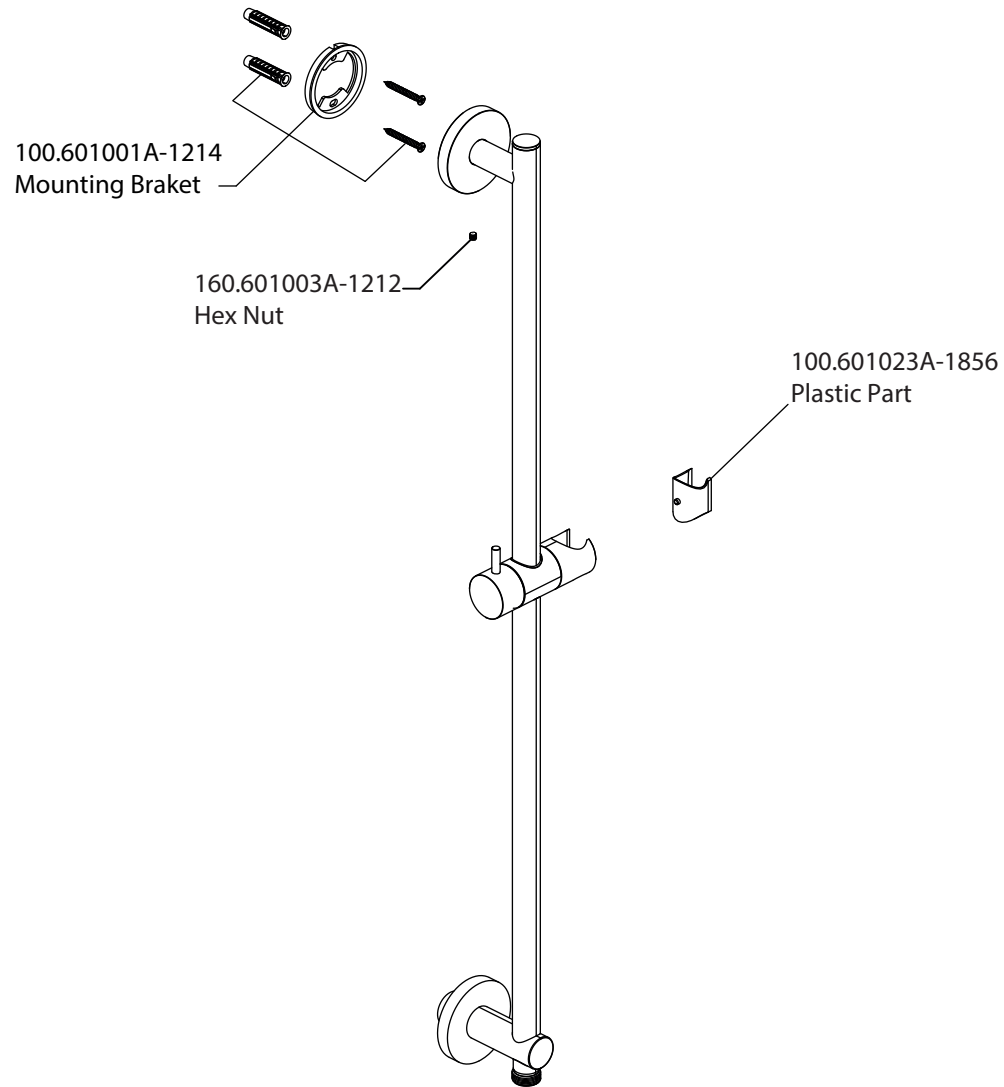

# Product Parts Breakdown

▲ Specify Finish

HS1002A  
Shower Head

**Model No.** HS1002A

**Ver** 2.53

**isenberg**<sup>®</sup> *by* **FLUSSO**  
LUXURY PLUMBING FIXTURES

# Product Parts Breakdown

(Obsolete)

**Model No. PBV1005A**      **Ver 2.54**

# Product Parts Breakdown

▲ Specify Finish

**Model No.** HS1004H

**Ver** 2.55

**isenberg**<sup>®</sup> *by* **FLUSSO**  
LUXURY PLUMBING FIXTURES

# Product Parts Breakdown

**Model No.** 100.601023A    **Ver** 2.54