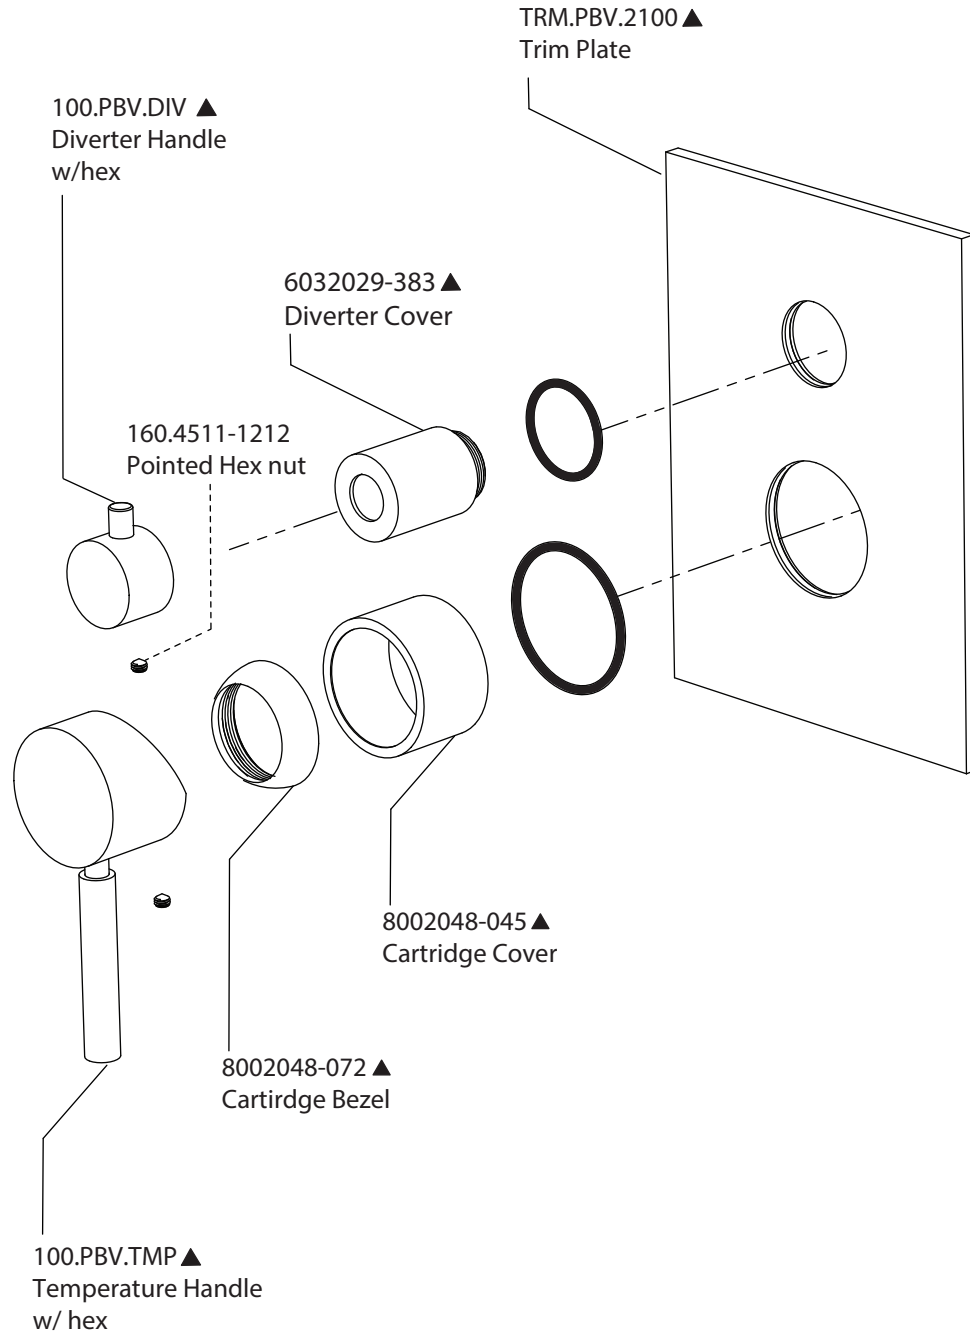

# Product Parts Breakdown

▲ Specify Finish

HS1002A  
Shower Head

**Model No.** HS1002A

**Ver** 2.53

**isenberg**<sup>®</sup> *by* **FLUSSO**  
LUXURY PLUMBING FIXTURES

# Product Parts Breakdown

▲ Specify Finish

**Model No.** HS1012SA

**Ver** 2.53

**isenberg**<sup>®</sup> *by* **FLUSSO**  
LUXURY PLUMBING FIXTURES

# Product Parts Breakdown

**Model No.** UF.2100T

**Ver** 2.53

**isenberg**® *by* **FLUSSO**  
LUXURY PLUMBING FIXTURES