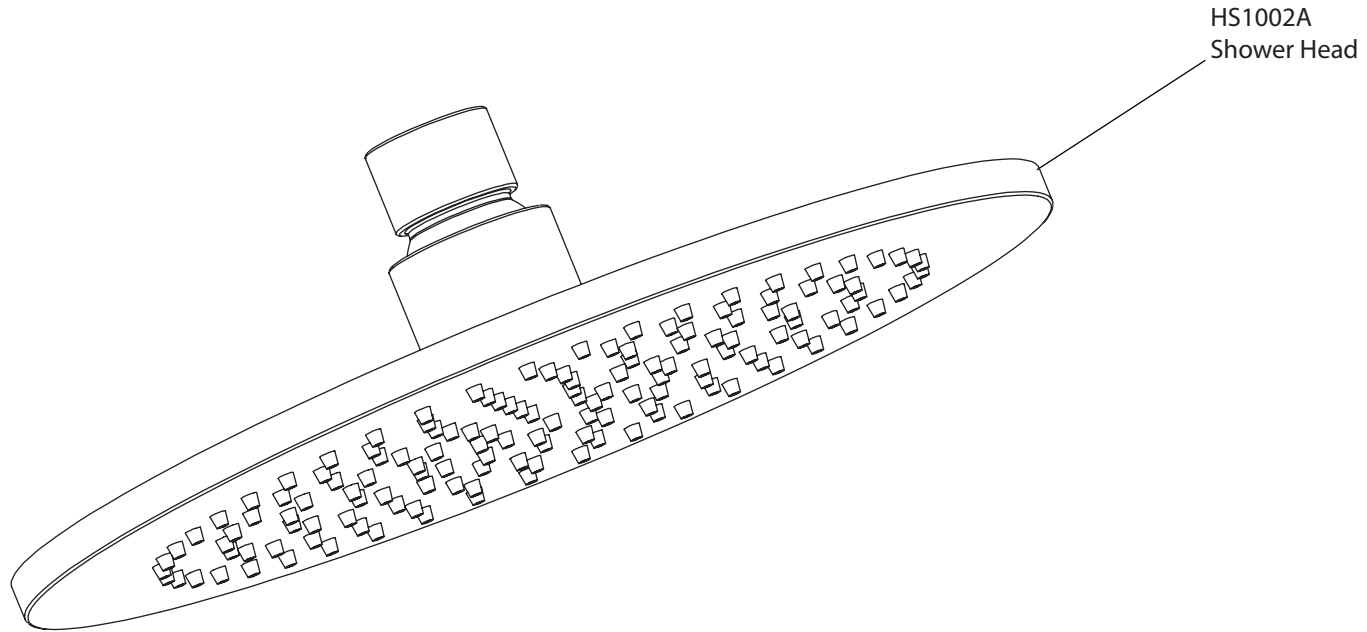

# Product Parts Breakdown

▲ Specify Finish

**Model No.** 100.3450

**Ver** 2.53

**isenberg**® *by* **FLUSSO**  
LUXURY PLUMBING FIXTURES

# Product Parts Breakdown

▲ Specify Finish

HS1002A  
Shower Head

**Model No.** HS1002A

**Ver** 2.53

**isenberg**<sup>®</sup> *by* **FLUSSO**  
LUXURY PLUMBING FIXTURES

# Product Parts Breakdown

▲ Specify Finish

**Model No.** HS1012SA

**Ver** 2.53

**isenberg**<sup>®</sup> *by* **FLUSSO**  
LUXURY PLUMBING FIXTURES

# Product Parts Breakdown

**Model No.** UF.2100T

**Ver** 2.53

**isenberg**® *by* **FLUSSO**  
LUXURY PLUMBING FIXTURES