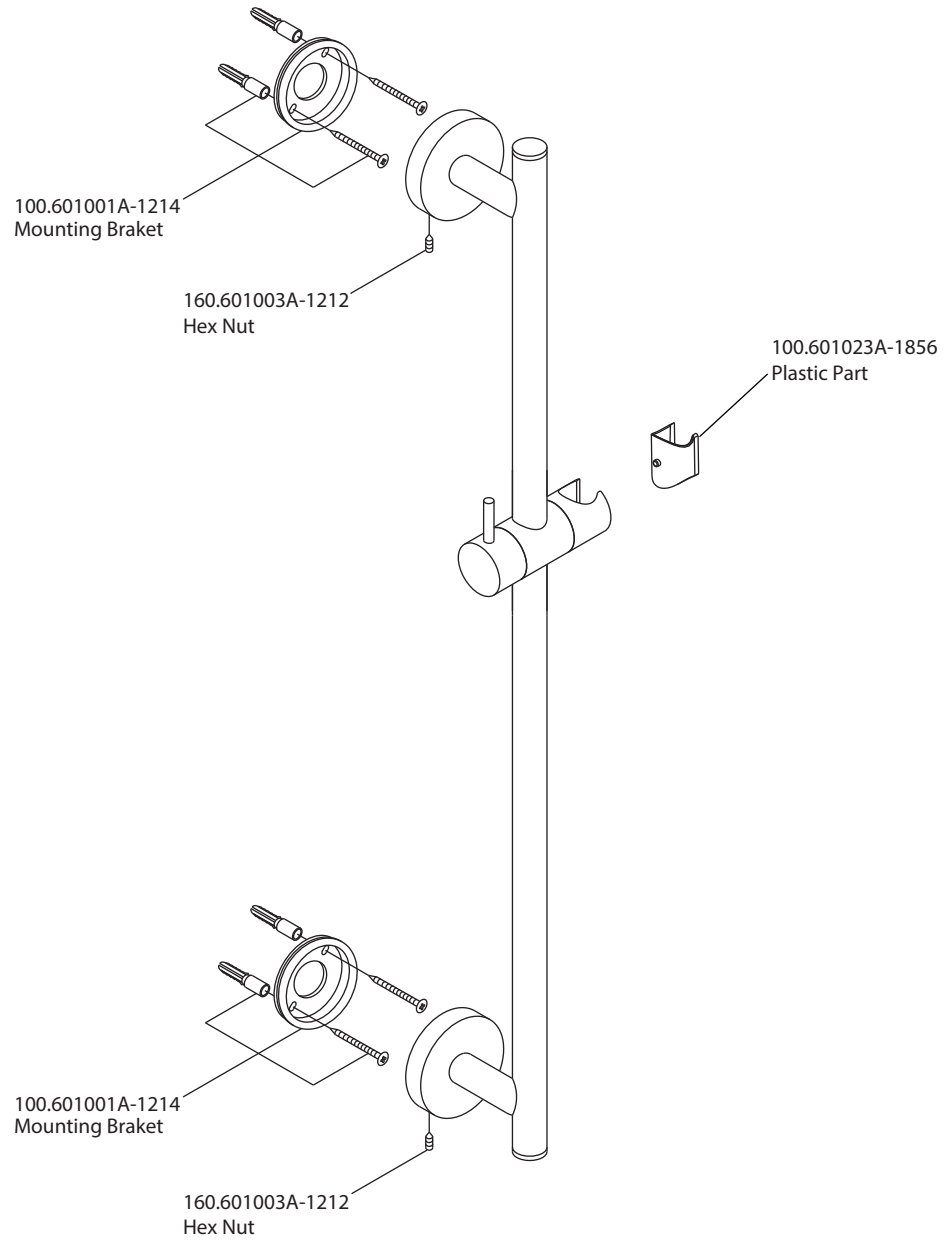

# Product Parts Breakdown

**Model No.** 100.601001A    **Ver** 2.55

**isenberg**<sup>®</sup> *by* **FLUSSO**  
LUXURY PLUMBING FIXTURES