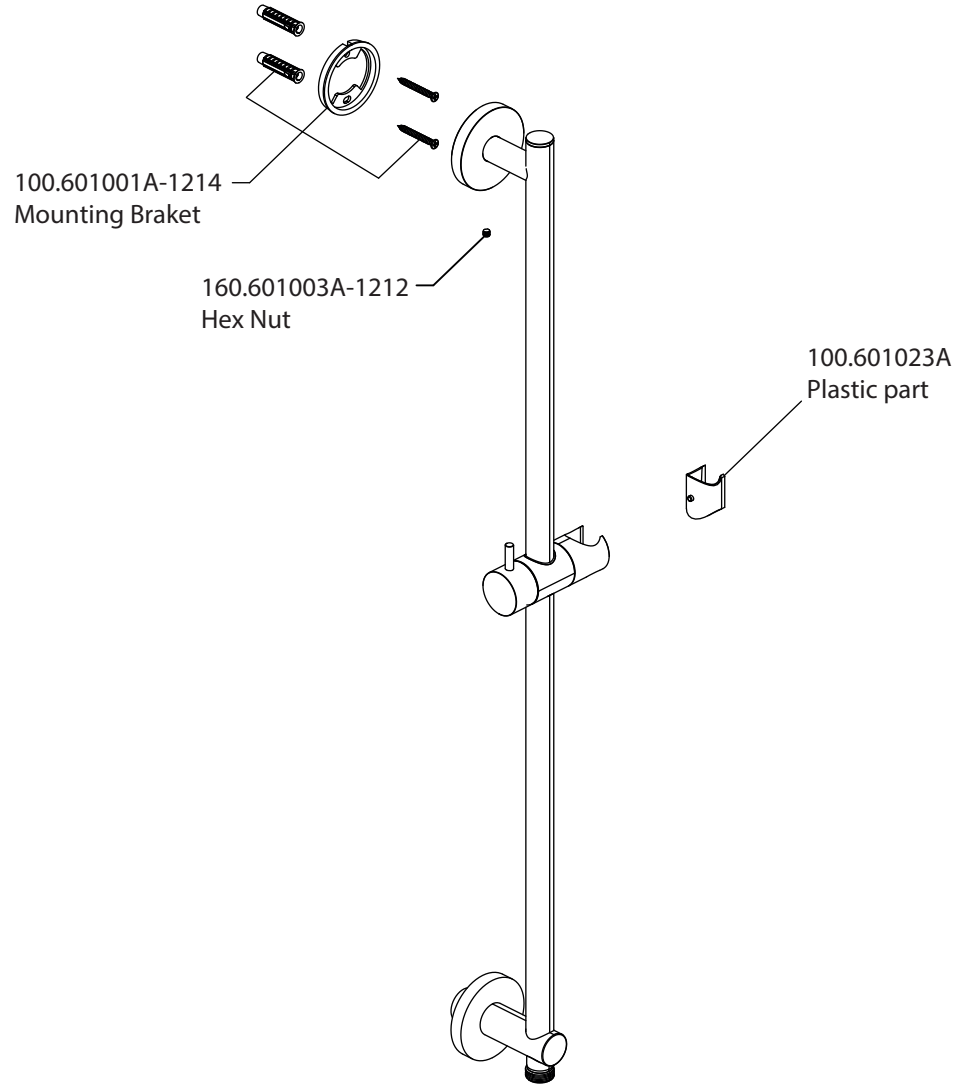

# Product Parts Breakdown

**Model No.** 100.601023A    **Ver** 2.54

**isenberg**<sup>®</sup> *by* **FLUSSO**  
LUXURY PLUMBING FIXTURES