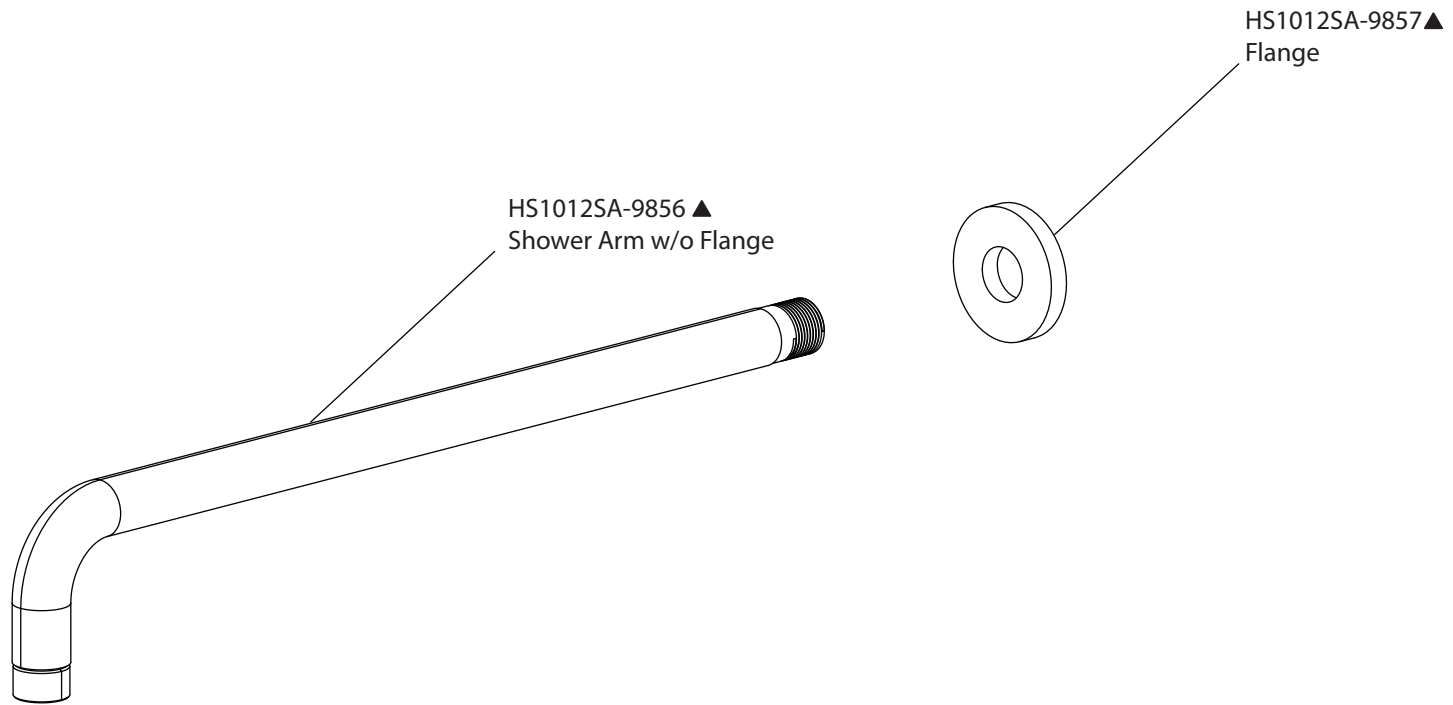

# Product Parts Breakdown

▲ Specify Finish

HSB.10R  
Shower Head

**Model No.** HSB.10R

**Ver** 2.53

**isenberg**<sup>®</sup> *by* **FLUSSO**  
LUXURY PLUMBING FIXTURES

# Product Parts Breakdown

▲ Specify Finish

**Model No.** HS1012SA

**Ver** 2.53

**isenberg**<sup>®</sup> *by* **FLUSSO**  
LUXURY PLUMBING FIXTURES

# Product Parts Breakdown

<b>Model No.</b> 100.4500T	<b>Ver</b> 2.54
<b>isenberg</b> <sup>®</sup> <i>by</i> <b>FLUSSO</b> LUXURY PLUMBING FIXTURES	

# Product Parts Breakdown

**Model No.** TVH.4401

**Ver** 2.53

**isenberg**<sup>®</sup> *by* **FLUSSO**  
LUXURY PLUMBING FIXTURES