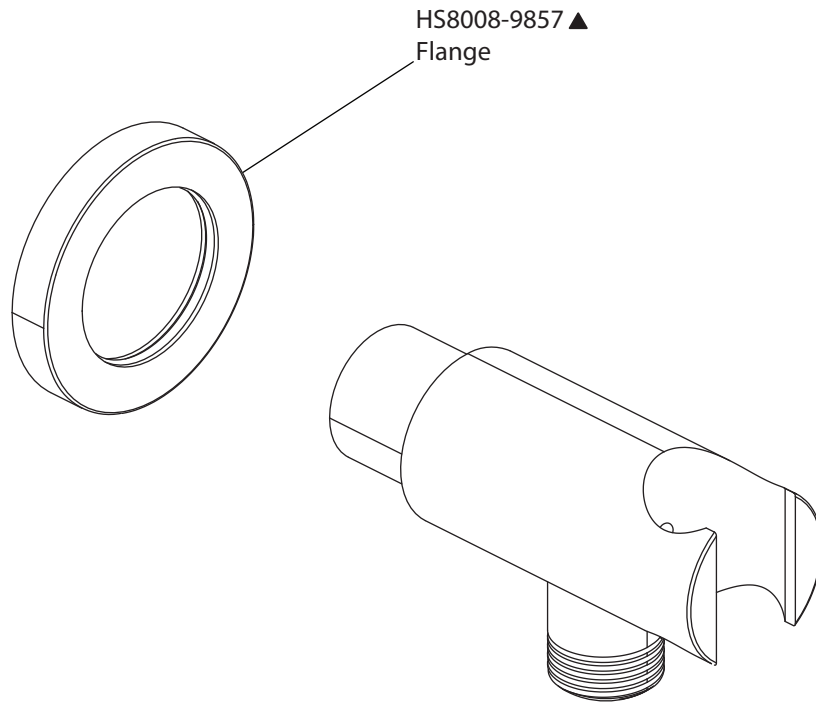

# Product Parts Breakdown

▲ Specify Finish

HSB.10R  
Shower Head

**Model No.** HSB.10R

**Ver** 2.53

**isenberg**<sup>®</sup> *by* **FLUSSO**  
LUXURY PLUMBING FIXTURES

# Product Parts Breakdown

**Model No.** TVH.4401

**Ver** 2.53

**isenberg**<sup>®</sup> *by* **FLUSSO**  
LUXURY PLUMBING FIXTURES

# Product Parts Breakdown

▲ Specify Finish

**Model No.** HS1004H

**Ver** 2.55

**isenberg**<sup>®</sup> *by* **FLUSSO**  
LUXURY PLUMBING FIXTURES

# Product Parts Breakdown

**Model No.** HS8008

**Ver** 2.54

**isenberg**<sup>®</sup> *by* **FLUSSO**  
LUXURY PLUMBING FIXTURES