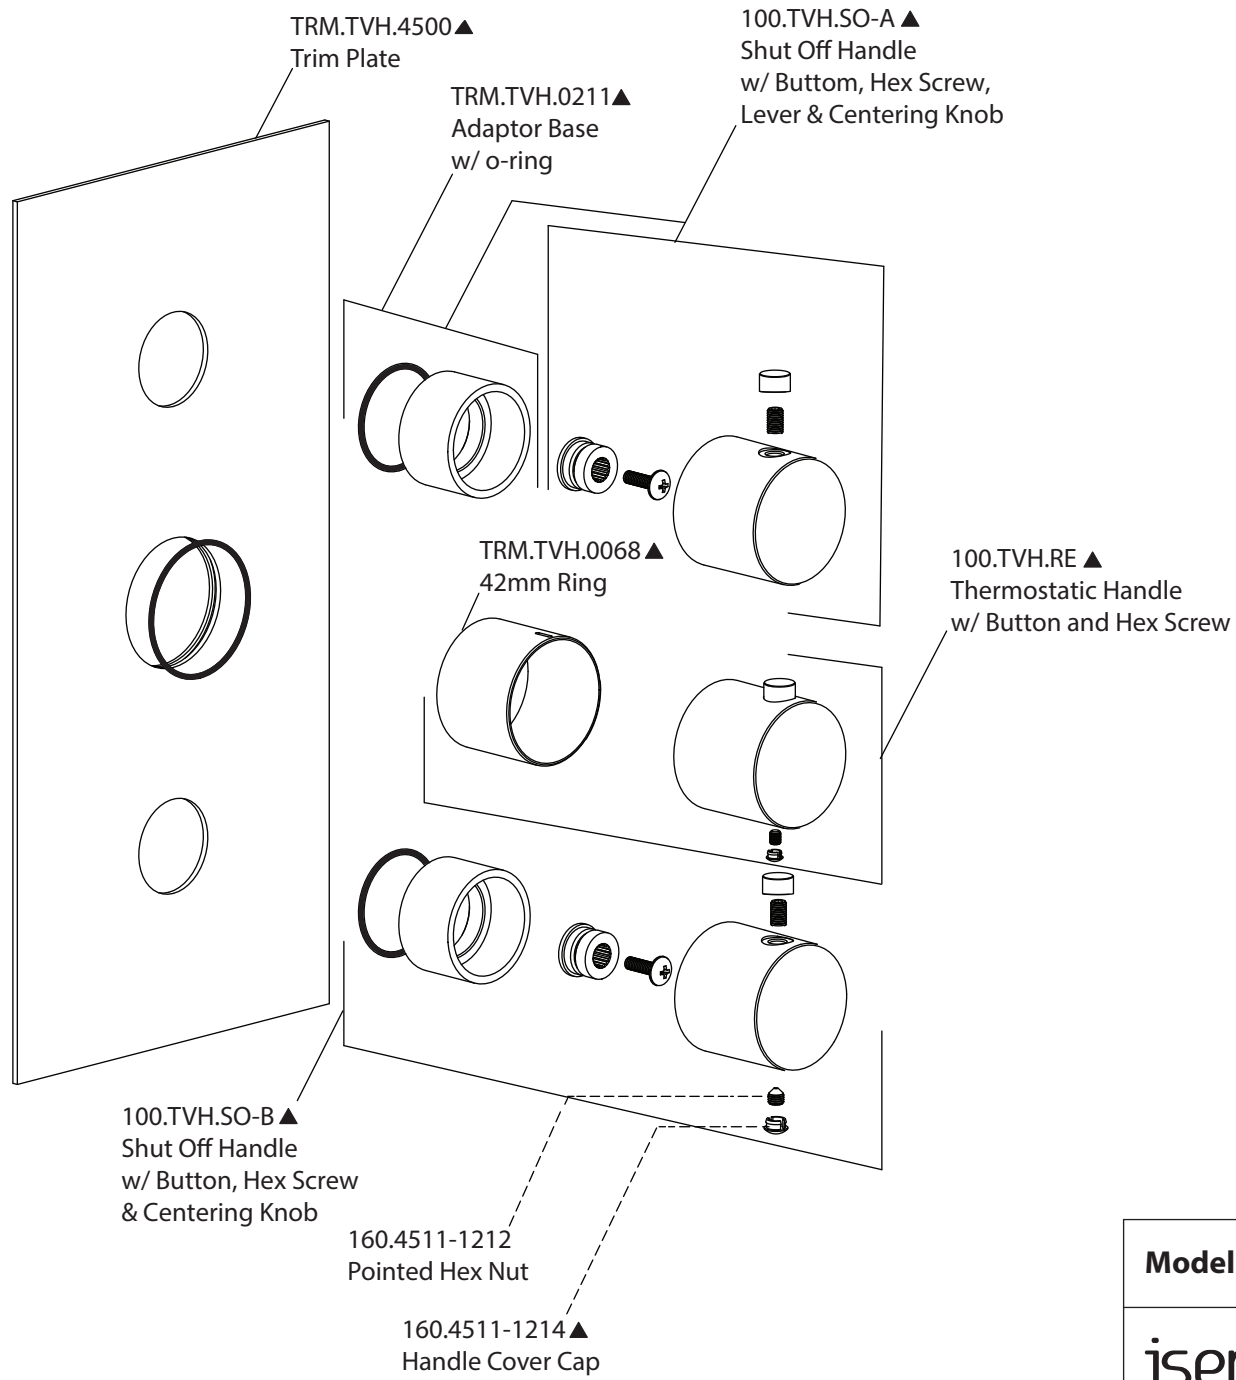

# Product Parts Breakdown

▲ Specify Finish

HSB.10R  
Shower Head

**Model No.** HSB.10R

**Ver** 2.53

**isenberg**<sup>®</sup> *by* **FLUSSO**  
LUXURY PLUMBING FIXTURES

# Product Parts Breakdown

▲ Specify Finish

**Model No.** HS1012SA

**Ver** 2.53

**isenberg**<sup>®</sup> *by* **FLUSSO**  
LUXURY PLUMBING FIXTURES

# Product Parts Breakdown

<b>Model No.</b> 100.4500T	<b>Ver</b> 2.54
<b>isenberg</b> <sup>®</sup> <i>by</i> <b>FLUSSO</b> LUXURY PLUMBING FIXTURES	

# Product Parts Breakdown

**Model No.** TVH.4401

**Ver** 2.53

**isenberg**<sup>®</sup> *by* **FLUSSO**  
LUXURY PLUMBING FIXTURES