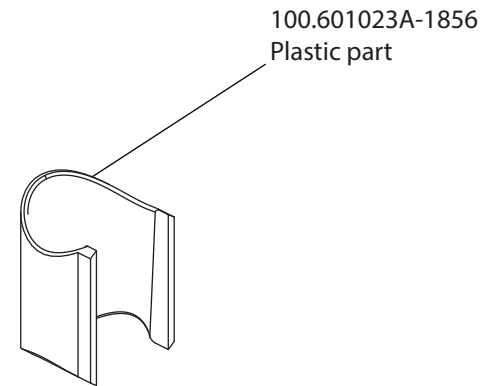

# Product Parts Breakdown

**Model No.** TVH.4401

**Ver** 2.53

**isenberg**<sup>®</sup> *by* **FLUSSO**  
LUXURY PLUMBING FIXTURES

# Product Parts Breakdown

▲ Specify Finish

**Model No.** HS1004H

**Ver** 2.55

**isenberg**<sup>®</sup> *by* **FLUSSO**  
LUXURY PLUMBING FIXTURES

# Product Parts Breakdown

**Model No.** HS8008

**Ver** 2.54

**isenberg**<sup>®</sup> *by* **FLUSSO**  
LUXURY PLUMBING FIXTURES