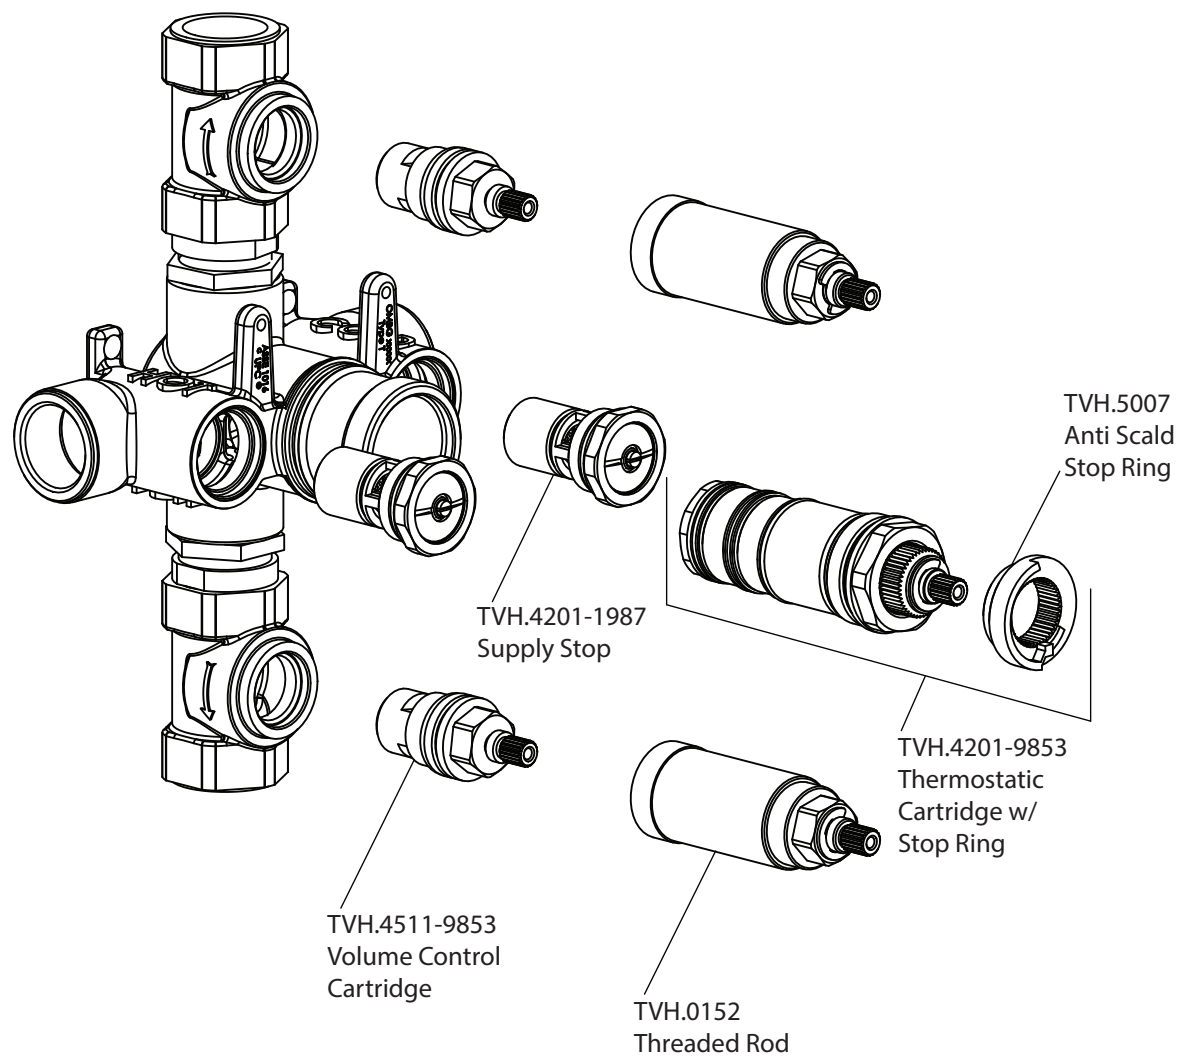

# Product Parts Breakdown

▲ Specify Finish

HSB.10R  
Shower Head

**Model No.** HSB.10R

**Ver** 2.53

**isenberg**<sup>®</sup> *by* **FLUSSO**  
LUXURY PLUMBING FIXTURES

# Product Parts Breakdown

▲ Specify Finish

**Model No.** HS1012SA

**Ver** 2.53

**isenberg**<sup>®</sup> *by* **FLUSSO**  
LUXURY PLUMBING FIXTURES

# Product Parts Breakdown

<b>Model No.</b> 100.4500T	<b>Ver</b> 2.54
<b>isenberg</b> <sup>®</sup> <i>by</i> <b>FLUSSO</b> LUXURY PLUMBING FIXTURES	

# Product Parts Breakdown

**Model No.** TVH.4401

**Ver** 2.53

**isenberg**<sup>®</sup> *by* **FLUSSO**  
LUXURY PLUMBING FIXTURES