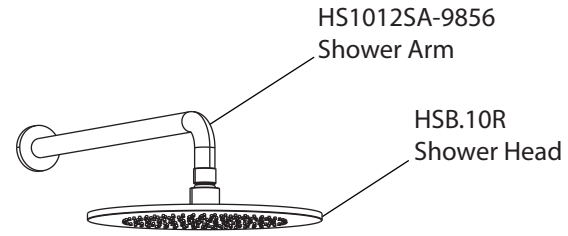

# Product Parts Breakdown

**Model No.** 100.7150

**Ver** 2.53

**isenberg**<sup>®</sup> *by* **FLUSSO**  
LUXURY PLUMBING FIXTURES

# Product Parts Breakdown

▲ Specify Finish

HSB.10R  
Shower Head

**Model No.** HSB.10R

**Ver** 2.53

**isenberg**<sup>®</sup> *by* **FLUSSO**  
LUXURY PLUMBING FIXTURES