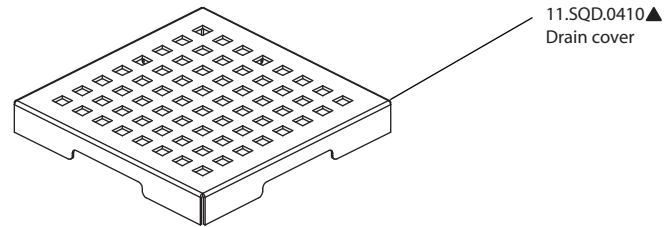

Product Parts Breakdown

▲ Specify Finish

isenberg[®]
LUXURY PLUMBING FIXTURES
— *by* FLUSSO —

11.SQD.0404

Ver 2.53