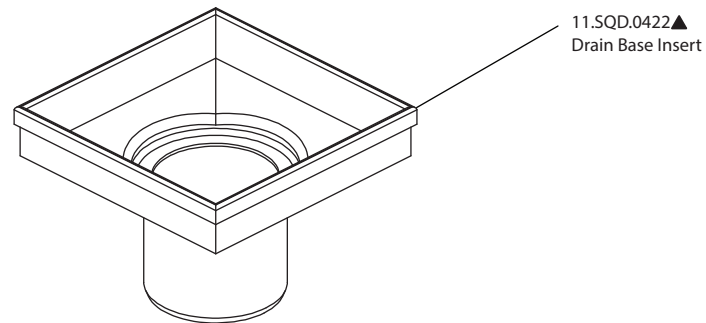

Product Parts Breakdown

▲ Specify Finish

isenberg[®]
LUXURY PLUMBING FIXTURES
— *by* FLUSSO —

11.SQD.0404

Ver 2.53