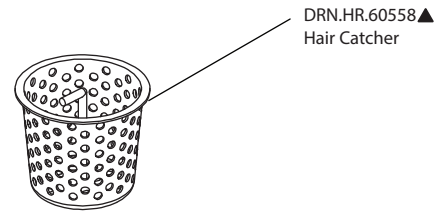

Product Parts Breakdown

▲ Specify Finish

isenberg[®]
LUXURY PLUMBING FIXTURES
— *by* FLUSSO —

11.SQD.0404

Ver 2.53