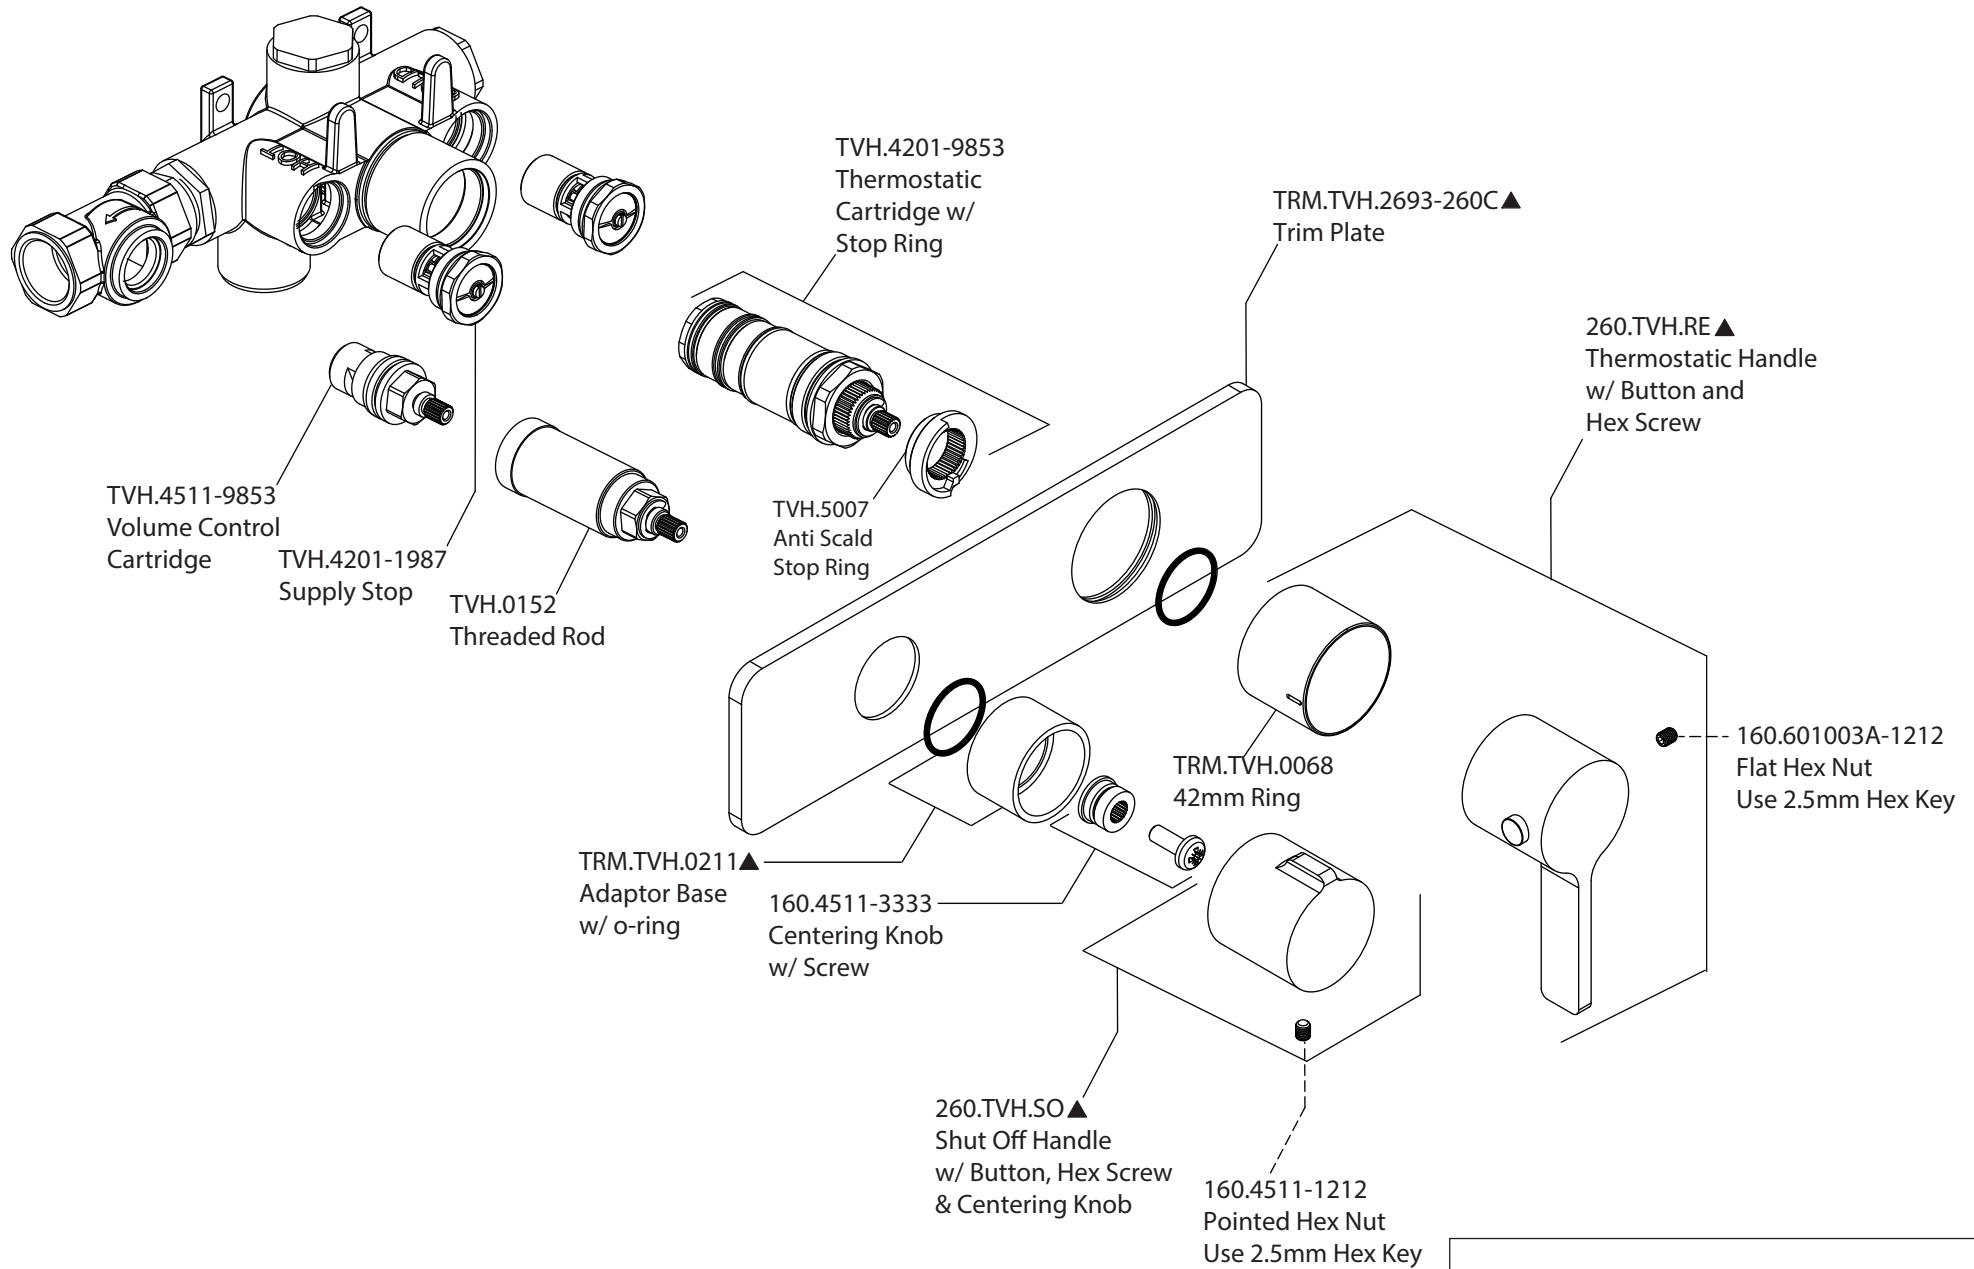

Product Parts Breakdown

▲ Specify Finish

Model No. 260.2693

Ver 2.54

isenberg® *by* **FLUSSO**
LUXURY PLUMBING FIXTURES