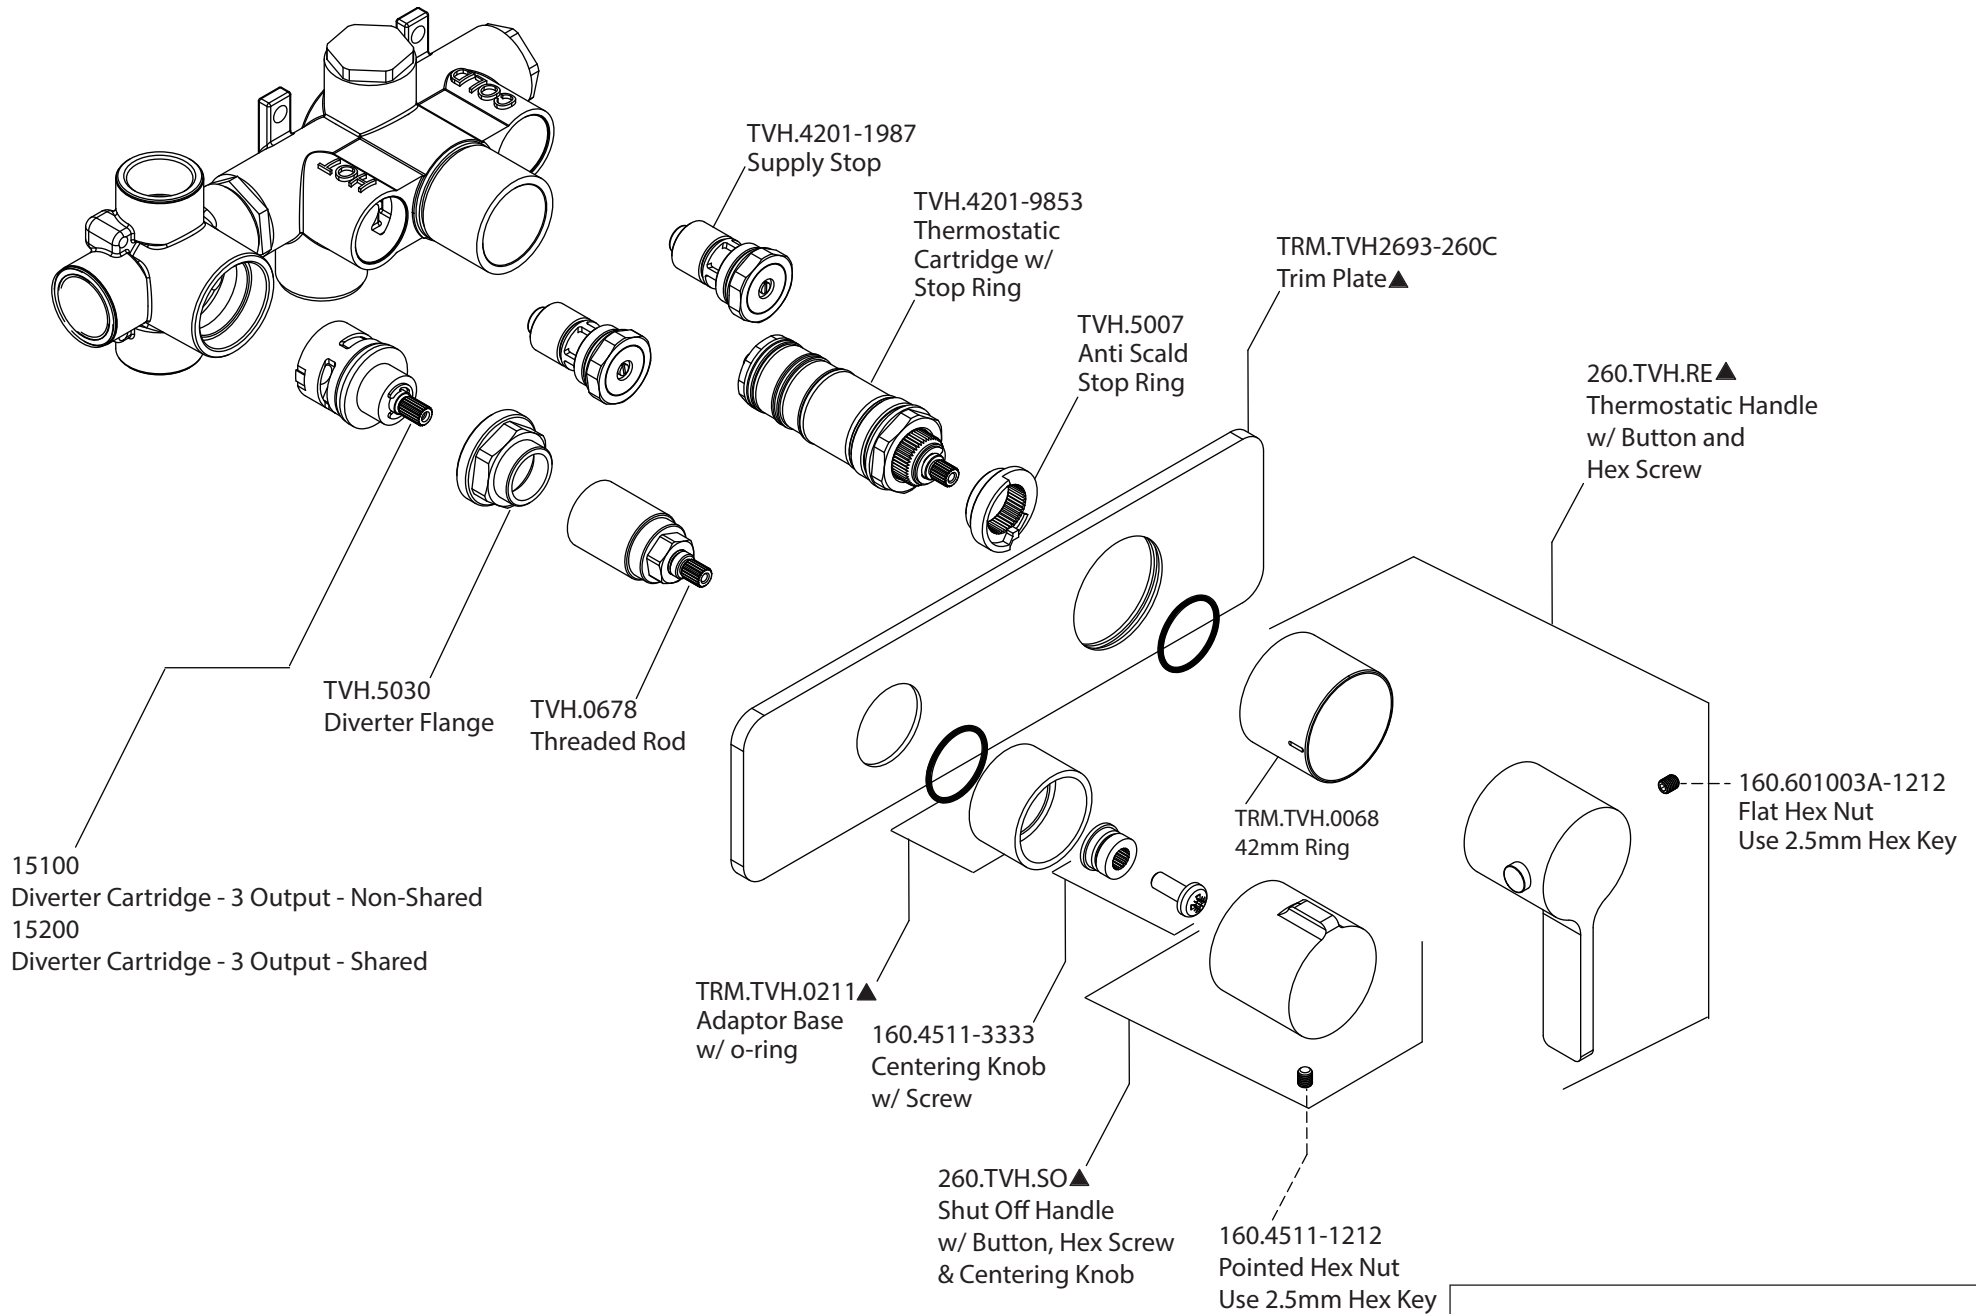

# Product Parts Breakdown

▲ Specify Finish

**Model No. 260.2705**      **Ver 2.53**

**isenberg**® *by* **FLUSSO**  
LUXURY PLUMBING FIXTURES