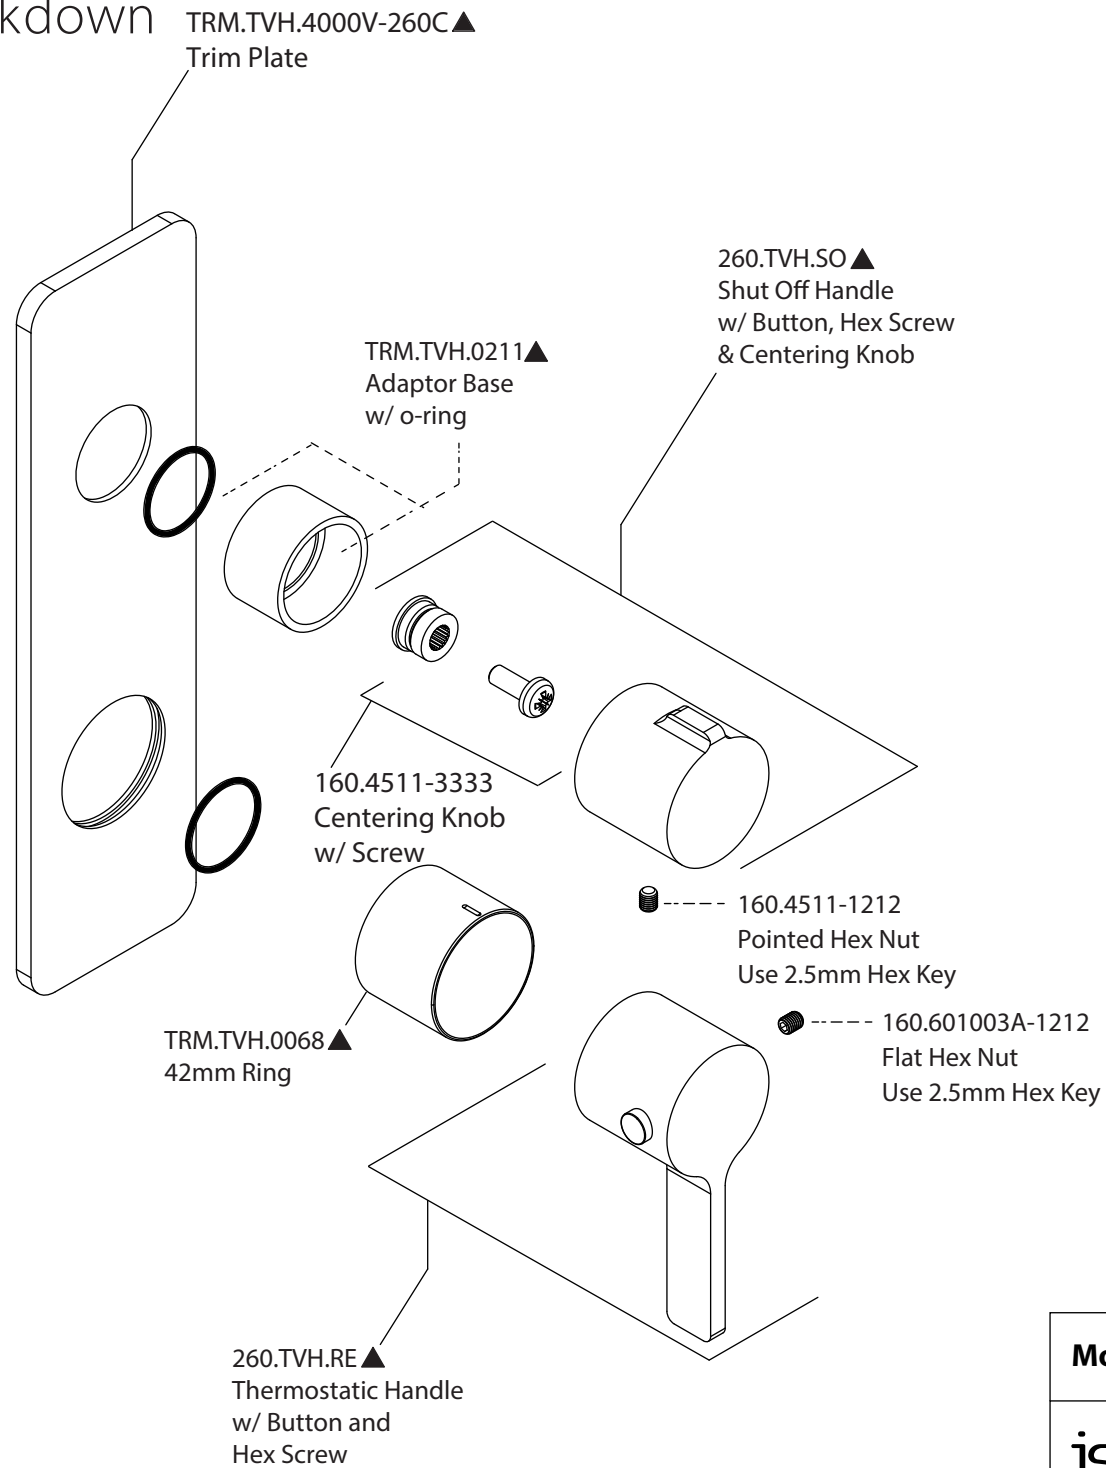

Product Parts Breakdown

▲ Specify Finish

Model No. 260.4000VT **Ver** 2.55

isenberg[®] *by* **FLUSSO**
LUXURY PLUMBING FIXTURES