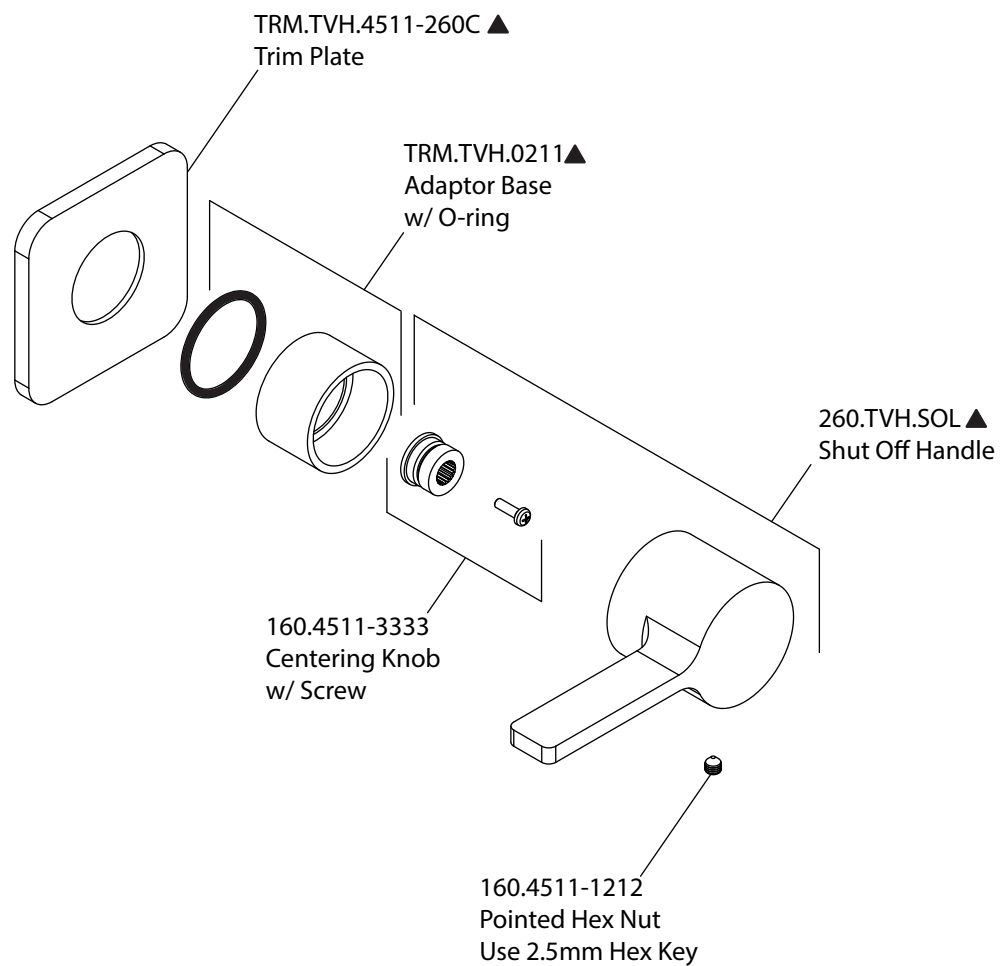

# Product Parts Breakdown

▲ Specify Finish

**Model No.** 260.4511T

**Ver** 2.54

**isenberg**<sup>®</sup> *by* **FLUSSO**  
LUXURY PLUMBING FIXTURES