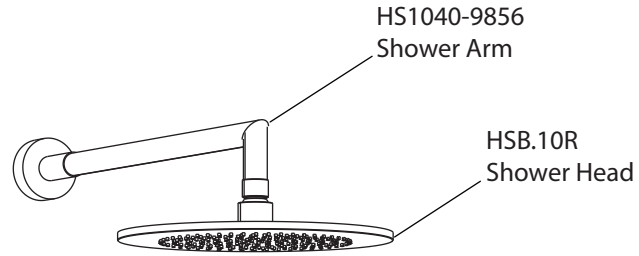

# Product Parts Breakdown

**Model No.** 260.7250

**Ver** 2.53

**isenberg**<sup>®</sup> *by* **FLUSSO**  
LUXURY PLUMBING FIXTURES

# Product Parts Breakdown

▲ Specify Finish

**Model No.** HSB.10R

**Ver** 2.53

**isenberg**<sup>®</sup> *by* **FLUSSO**  
LUXURY PLUMBING FIXTURES