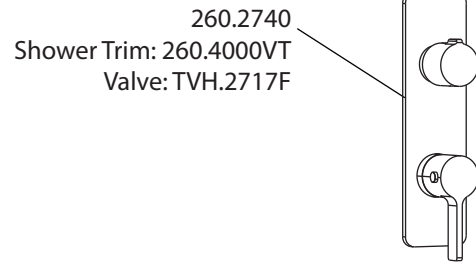

# Product Parts Breakdown

**Model No.** 260.7250

**Ver** 2.53

**isenberg**<sup>®</sup> *by* **FLUSSO**  
LUXURY PLUMBING FIXTURES

# Product Parts Breakdown

▲ Specify Finish

**Model No.** HSB.10R

**Ver** 2.53

**isenberg**<sup>®</sup> *by* **FLUSSO**  
LUXURY PLUMBING FIXTURES

# Product Parts Breakdown

▲ Specify Finish

**Model No.** HS1040

**Ver** 2.53

**isenberg**<sup>®</sup> *by* **FLUSSO**  
LUXURY PLUMBING FIXTURES