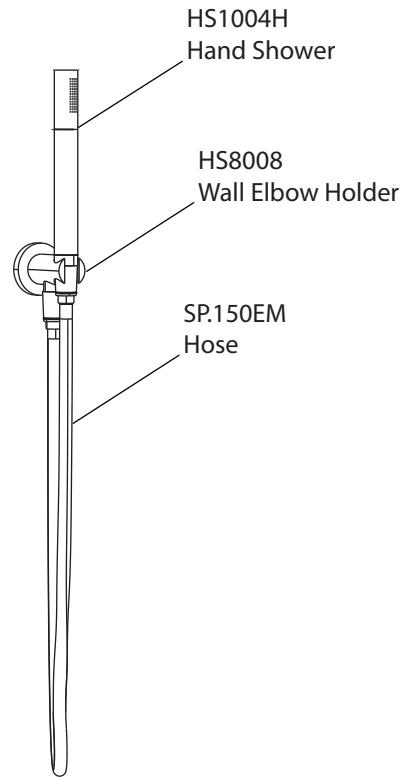

# Product Parts Breakdown

**Model No.** 260.7250

**Ver** 2.53

**isenberg**<sup>®</sup> *by* **FLUSSO**  
LUXURY PLUMBING FIXTURES

# Product Parts Breakdown

▲ Specify Finish

**Model No.** HSB.10R

**Ver** 2.53

**isenberg**<sup>®</sup> *by* **FLUSSO**  
LUXURY PLUMBING FIXTURES

# Product Parts Breakdown

▲ Specify Finish

**Model No.** HS1040

**Ver** 2.53

**isenberg**<sup>®</sup> *by* **FLUSSO**  
LUXURY PLUMBING FIXTURES

# Product Parts Breakdown

**Model No.** 260.4000VT      **Ver** 2.55