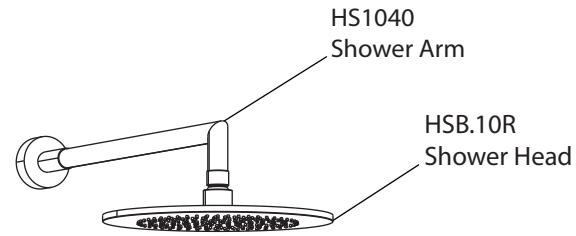

# Product Parts Breakdown

**Model No.** 260.7350

**Ver** 2.53

**isenberg**<sup>®</sup> *by* **FLUSSO**  
LUXURY PLUMBING FIXTURES

# Product Parts Breakdown

▲ Specify Finish

**Model No.** HSB.10R

**Ver** 2.53

**isenberg**<sup>®</sup> *by* **FLUSSO**  
LUXURY PLUMBING FIXTURES