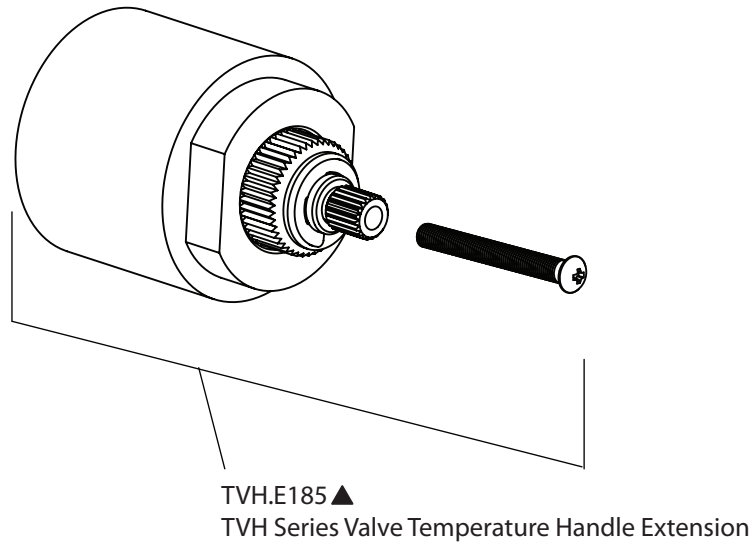

Product Parts Breakdown

▲ Specify Finish

isenberg
innovation+design

TVH.4101E

Ver 2.53