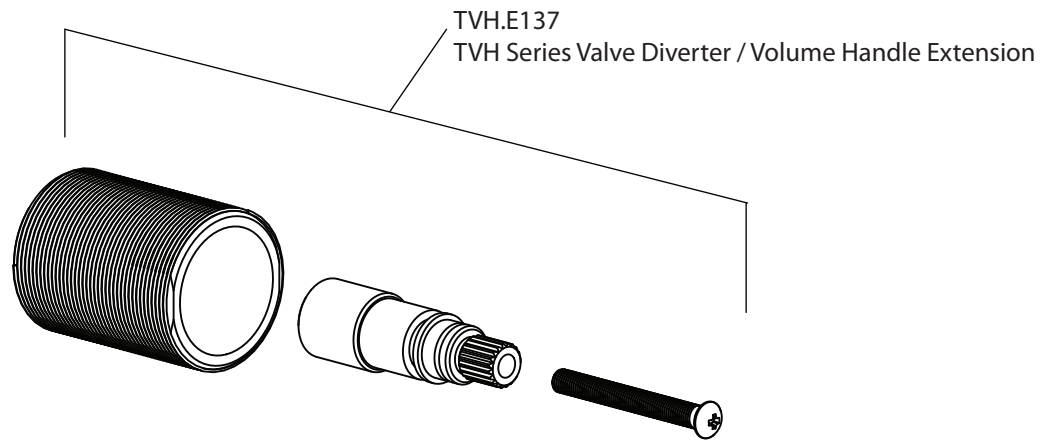

Product Parts Breakdown

▲ Specify Finish

isenberg
innovation+design

TVH.4101E

Ver 2.53