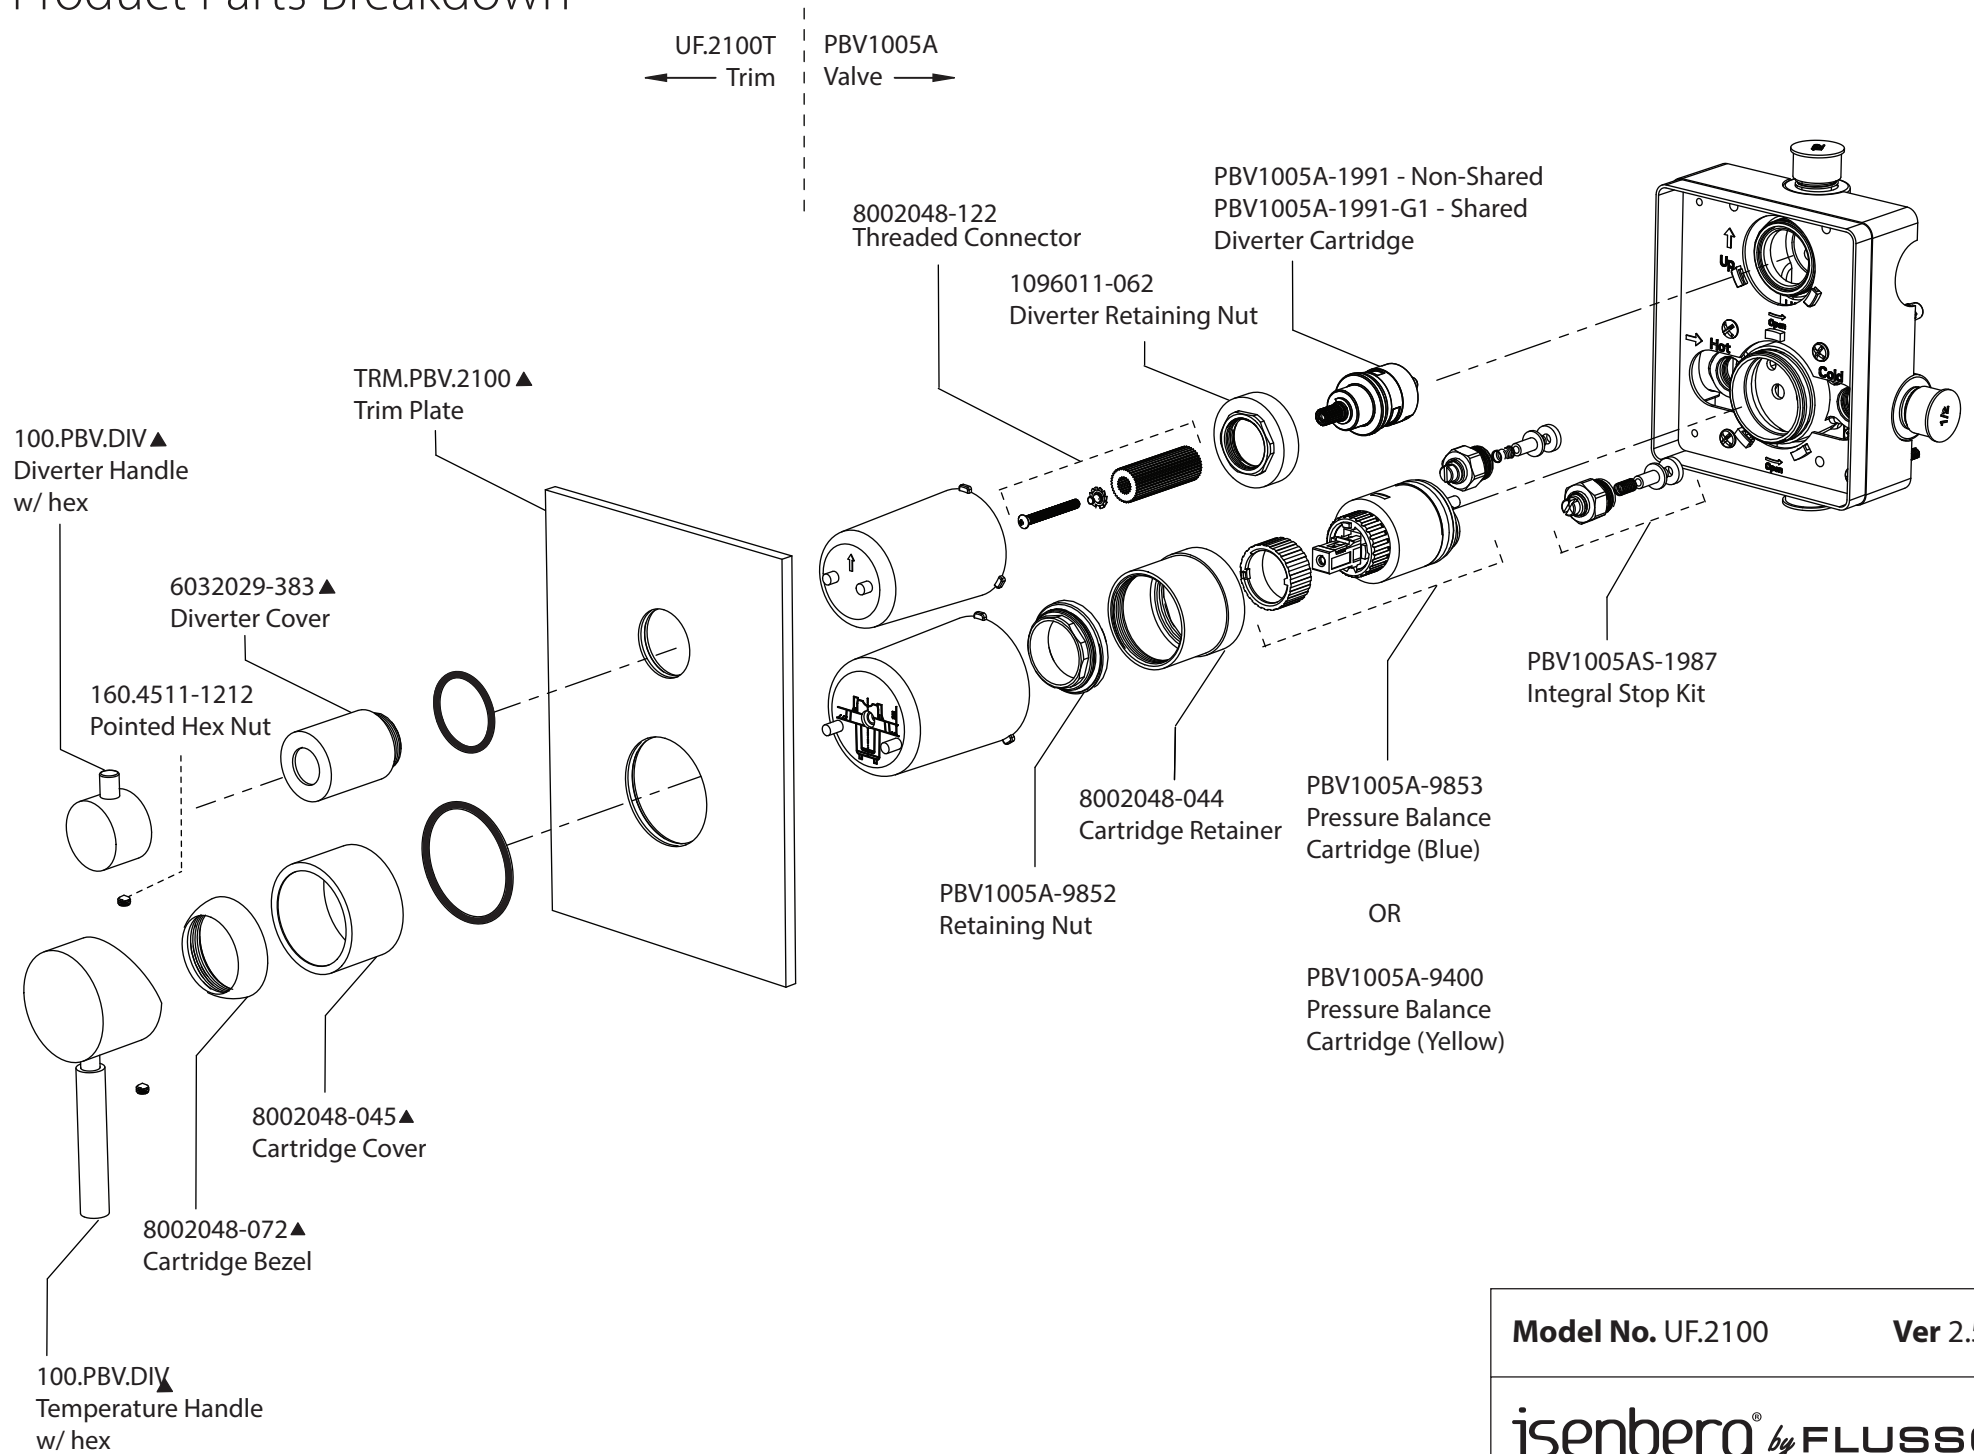

# Product Parts Breakdown

▲ Specify Finish

**Model No. UF.2100**      **Ver 2.57**

**isenberg**® *by* **FLUSSO**  
LUXURY PLUMBING FIXTURES