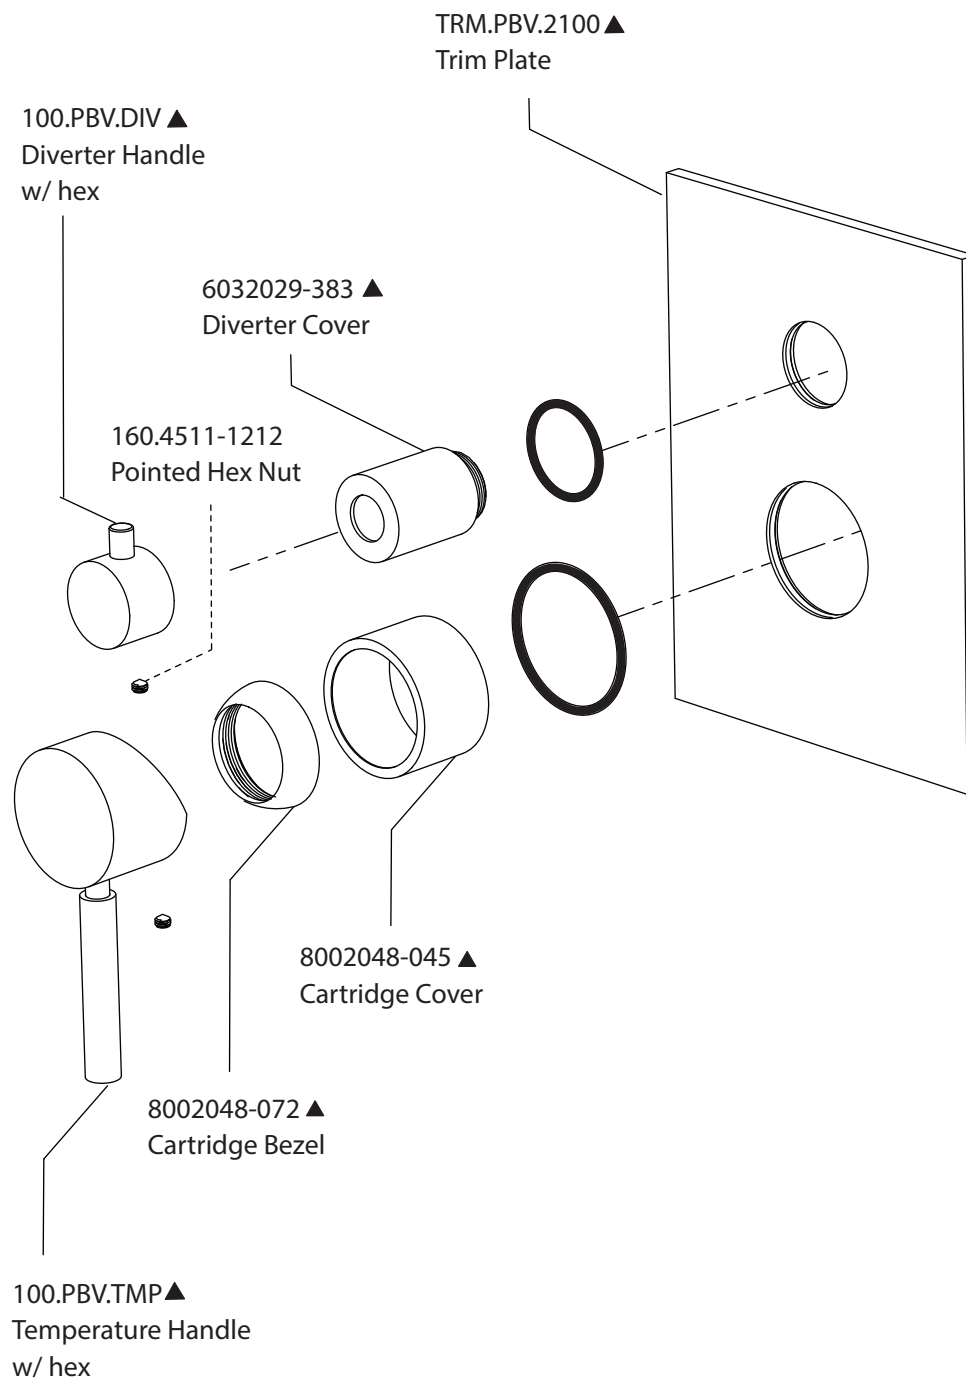

Product Parts Breakdown

▲ Specify Finish

Model No. UF.2100T

Ver 2.53

isenberg® *by* **FLUSSO**
LUXURY PLUMBING FIXTURES