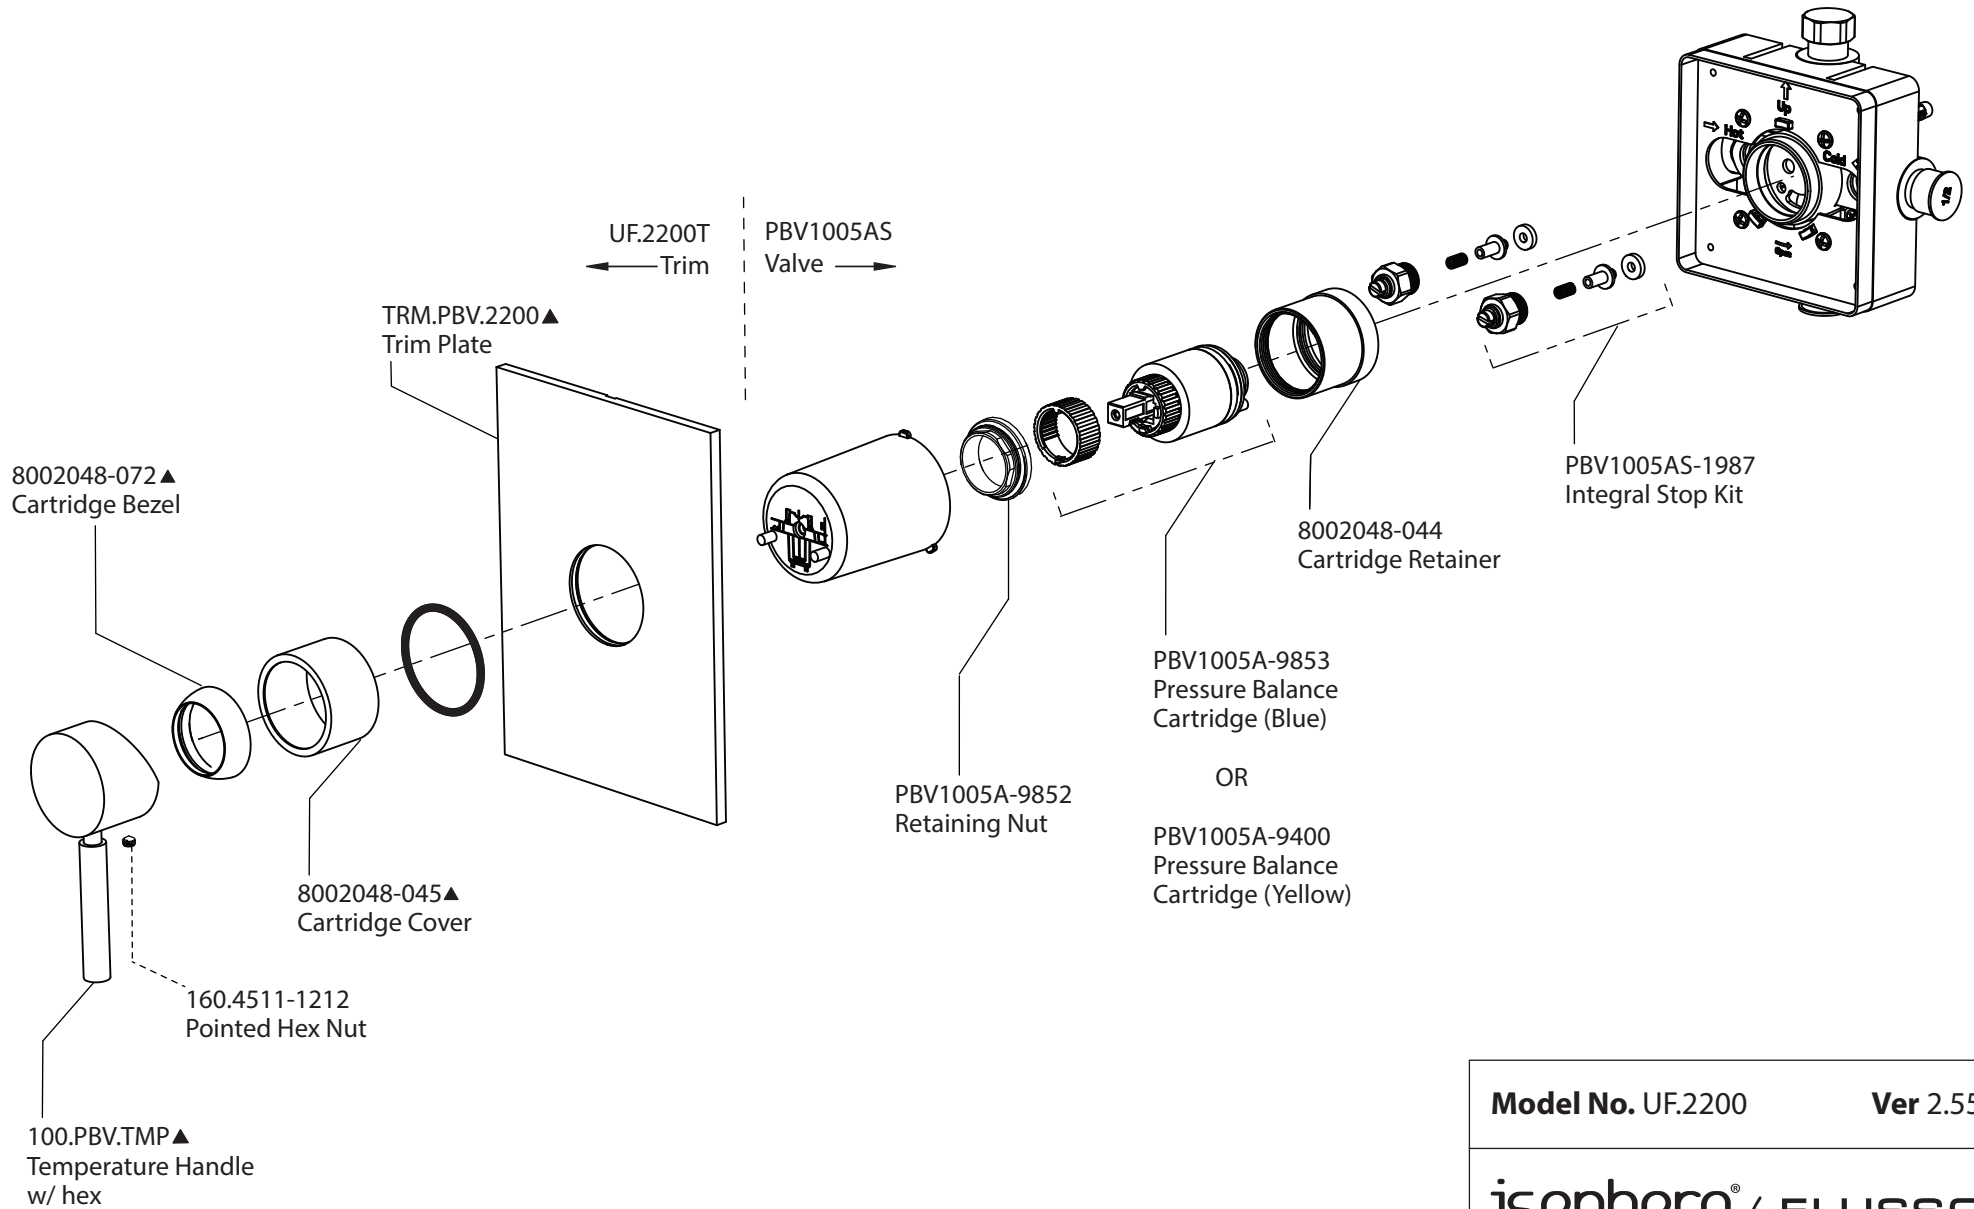

# Product Parts Breakdown

UF.2200T ← Trim  
PBV1005AS Valve →

<b>Model No.</b> UF.2200	<b>Ver</b> 2.55
<b>isenberg</b> ® <i>by</i> <b>FLUSSO</b> LUXURY PLUMBING FIXTURES	