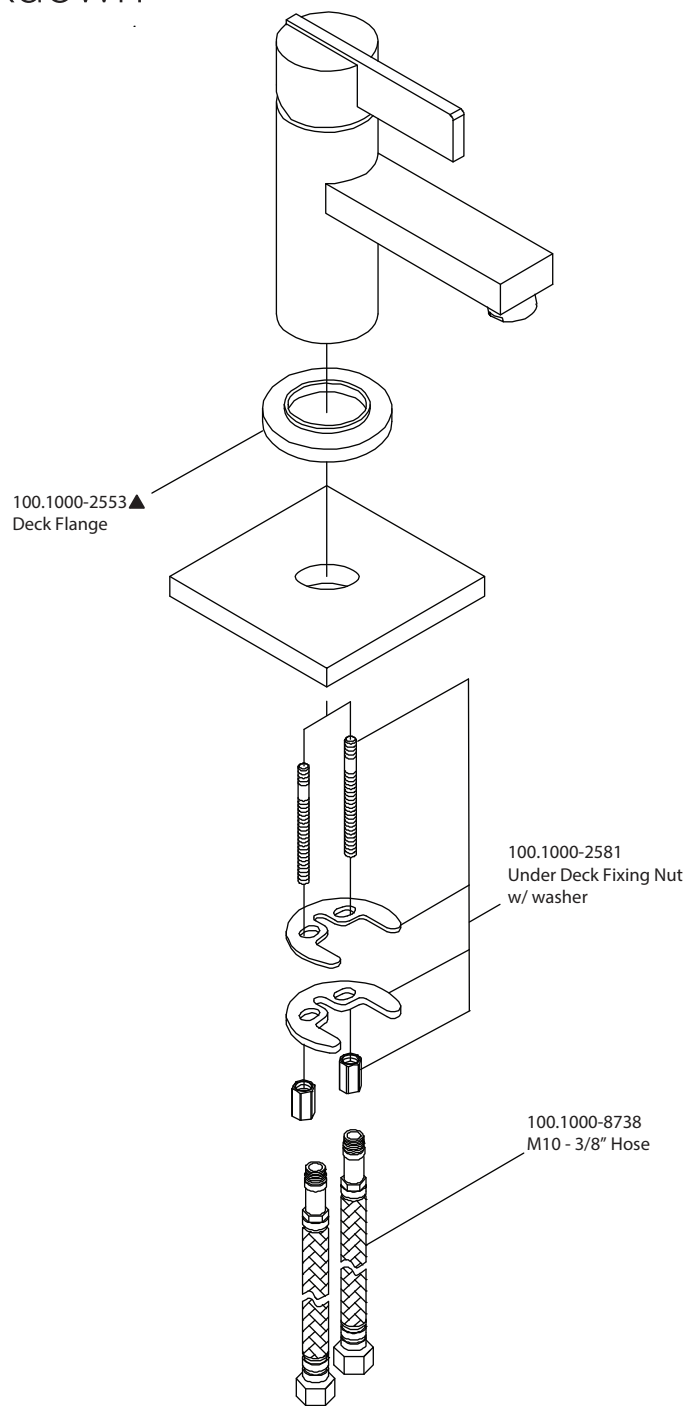

Product Parts Breakdown

▲ Specify Finish

isenberg
innovation+design

145.1000

Ver 2.53