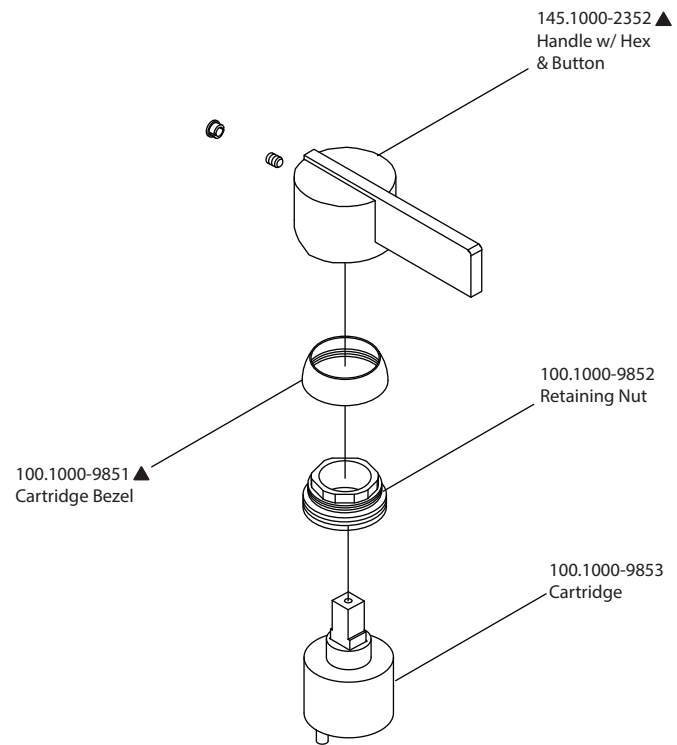

Product Parts Breakdown

▲ Specify Finish

isenberg
innovation+design

145.1000

Ver 2.53